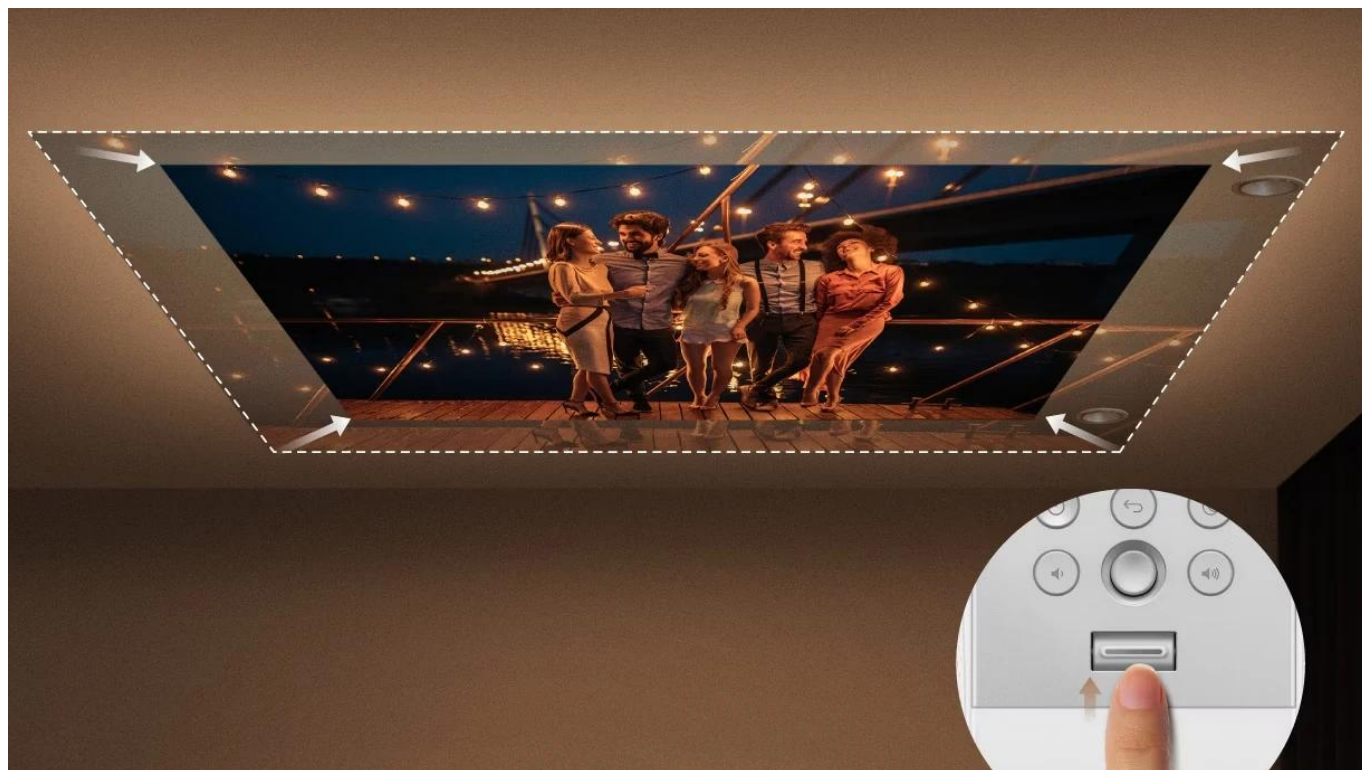

36 měsíců/12 měs.lampa

Stav:

Nové zboží

Popis

BenQ GV32 - LED stropní projektor s Google TV

Přenosný LED projektor s Google TV určený pro pohodlné sledování filmů na stropě přímo z postele.

Projektor **BenQ GV32** nabízí unikátní flexibilní základnu s možností **otáčení o 360°** horizontálně a **135°** vertikálně, což umožňuje promítání z libovolného úhlu. Díky **Full HD rozlišení 1920 × 1080 px** a jasů **500 ANSI lumenů** s technologií **DLP LED** poskytuje kvalitní obraz s **95% pokrytím barevného prostoru Rec. 709** a kontrastním poměrem **100 000 : 1**. LED světelný zdroj má životnost až **30 000 hodin** v úsporném režimu.

Integrovaný **2.1kanálový reproduktorový systém** s celkovým výkonem **18 W** zahrnuje dedikovaný **10W basový reproduktor** pro kinematografický zvukový zážitek. Projektor je vybaven **Google TV** s přístupem ke streamovacím službám Netflix, Prime Video, YouTube a Disney+. Port **USB-C** podporuje **Power Delivery** pro nabíjení z powerbanky (60 W a více), režim DisplayPort Alt pro připojení Nintendo Switch a funguje jako čtečka médií.

- Flexibilní nastavitelná základna s otáčením o 360° horizontálně a 135° vertikálně pro stropní projekci z libovolného úhlu
- Full HD rozlišení 1920 × 1080 px s jasnou 500 ANSI lumenů, podpora HDR10 a HLG s 95% pokrytím Rec. 709
- Integrovaný 2.1kanálový audio systém o výkonu 18 W s dedikovaným 10W basovým reproduktorem a režimem Ceiling Cinema Sound

Chytré funkce pro pohodlné sledování

Projektor nabízí automatické zaostření, automatickou 2D korekci lichoběžníkového zkreslení (vertikální $\pm 20^\circ$, horizontální $\pm 30^\circ$, rotace $\pm 30^\circ$ do vzdálenosti 2 m), funkci vyhýbání se překážkám a automatickou rotaci obrazu. Intuitivní páčka zoomu umožňuje snadné přizpůsobení velikosti obrazu. Speciální obrazový režim Night Shift automaticky upravuje barvy pro snížení námahy očí.