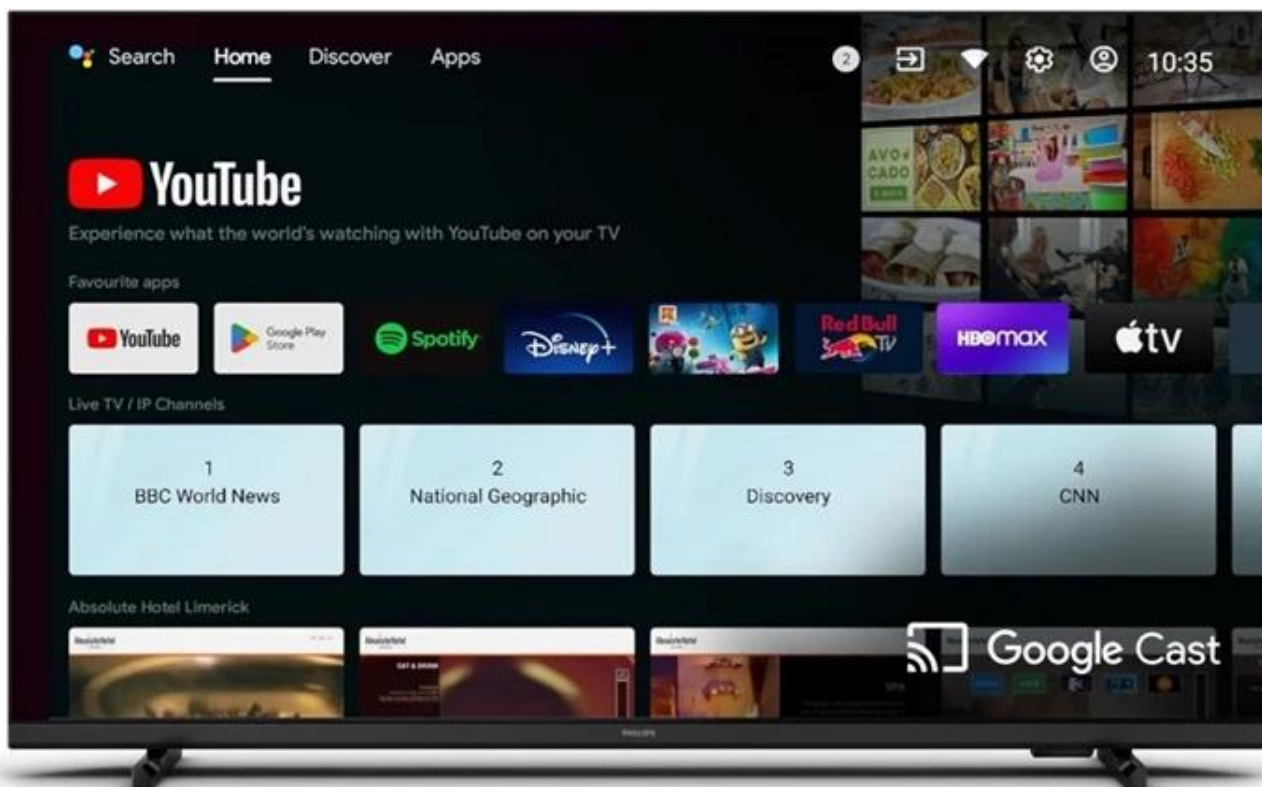

nepřebernému množství aplikací a platform. Multimediální zábava je tak kdykoli na dosah ruky.

Díky **funkci Instant Initial Cloning** je zajištěno snadné kopírování nastavení z jednoho televizoru na další. Díky tomu můžete vytvořit unifikovanou konfiguraci pro celou TV síť ve svém hotelu. Chytrý televizor **Philips PrimeSuite 43HFL4518U/12** disponuje rovněž integrovaným digitálním **tunerem DVB-T/T2/C a DVB-S/S2** pro příjem satelitního i terestrického vysílání.

Skrze **funkci MyChoice** můžete TV využívat pro placené služby, které vaši zákazníci vyžadují. Pomocí **nástroje CMND & Control** je zajištěn komplexní systém pro vzdálenou správu a monitoring televizorů.

Philips PrimeSuite 43HFL4518U/12

Profesionální 43" televizor určený speciálně pro ubytovací zařízení s pokročilými funkcemi pro správu a kontrolu.

Tento televizor kombinuje kvalitní **4K Ultra HD LED displej** s úhlopříčkou **43"** s pokročilým systémem **Android TV 11**, který poskytuje přístup k široké škále aplikací a služeb. Integrovaná funkce **Google Cast** umožňuje hostům snadno streamovat obsah ze svých mobilních zařízení přímo na obrazovku televizoru.

Televizor je vybaven komplexním systémem **CMND & Control** pro vzdálenou správu, funkcí **AppControl** pro centralizovanou instalaci aplikací a podporuje systém **MyChoice** pro placené služby. Hygienické dálkové ovládání s uzamykatelným krytem baterie zajišťuje snadnou údržbu v hotelových podmínkách.

- 4K Ultra HD LED displej s rozlišením 3840 × 2160 px a jasem 350 cd/m²
- Android TV 11 s přístupem do Google Play Store a předinstalovanými aplikacemi
- Integrovaná funkce Google Cast pro bezpečné streamování obsahu
- CMND & Control systém pro vzdálenou správu a monitorování televizorů
- AppControl pro centralizovanou instalaci a správu aplikací v síti
- Kompatibilita s MyChoice systémem pro pay-per-view služby
- Hygienické dálkové ovládání s uzamykatelným krytem baterie
- Hotelový režim s pokročilými možnostmi uzamčení a omezení