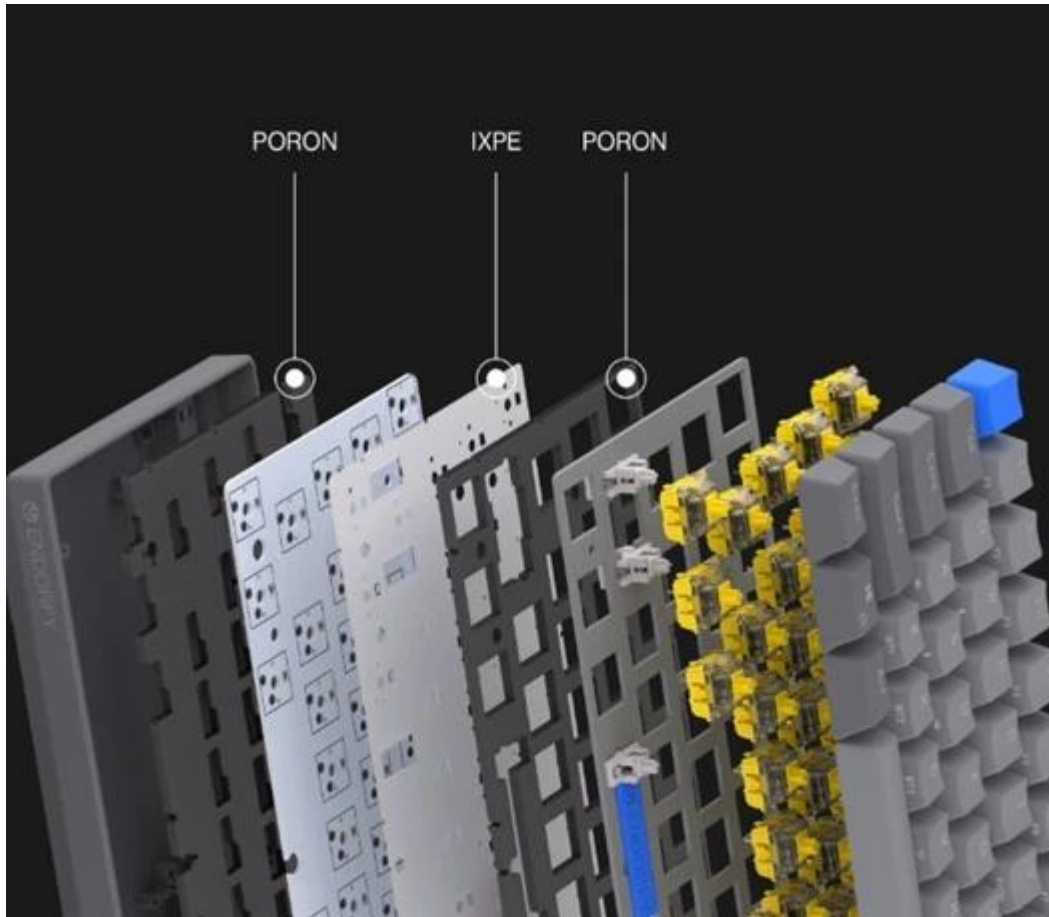

## Endorfy Thock V2 Compact Wireless US - malá klávesnice pro masivní útok

**Model Endorfy Thock V2 Compact Wireless US** vám dokáže, že pro velká vítězství není potřeba obří gamingová klávesnice. **Herní mechanická klávesnice** dosahuje pouze **60% layoutu**, a přesto vám dá všechno, co potřebujete. Zkrátka **minimalistický design s maximálním výkonem**. **60klávesové US ANSI rozložení** je ideální pro hráče, kteří chtějí mít více místa pro myš a další důležitou výbavu.

Díky malým rozměrům je **lehká, snadno přenosná** a ideální pro LAN párty. **Konstrukce s horní hliníkovou deskou** funguje jako opevnění proti mechanickému poškození. Ať je vaše vůle vyhrát jakkoli silná, **Endorfy Thock V2 Compact Wireless** to ustojí s přehledem. Lineární mechanické **spínače Endorfy Yellow by Gateron** podporují plynulost a přesnost s každým jedním stiskem. Kromě drátového připojení podporuje tento model také bezdrátovou konektivitu pomocí **Bluetooth** nebo přes **2,4GHz přijímač**.