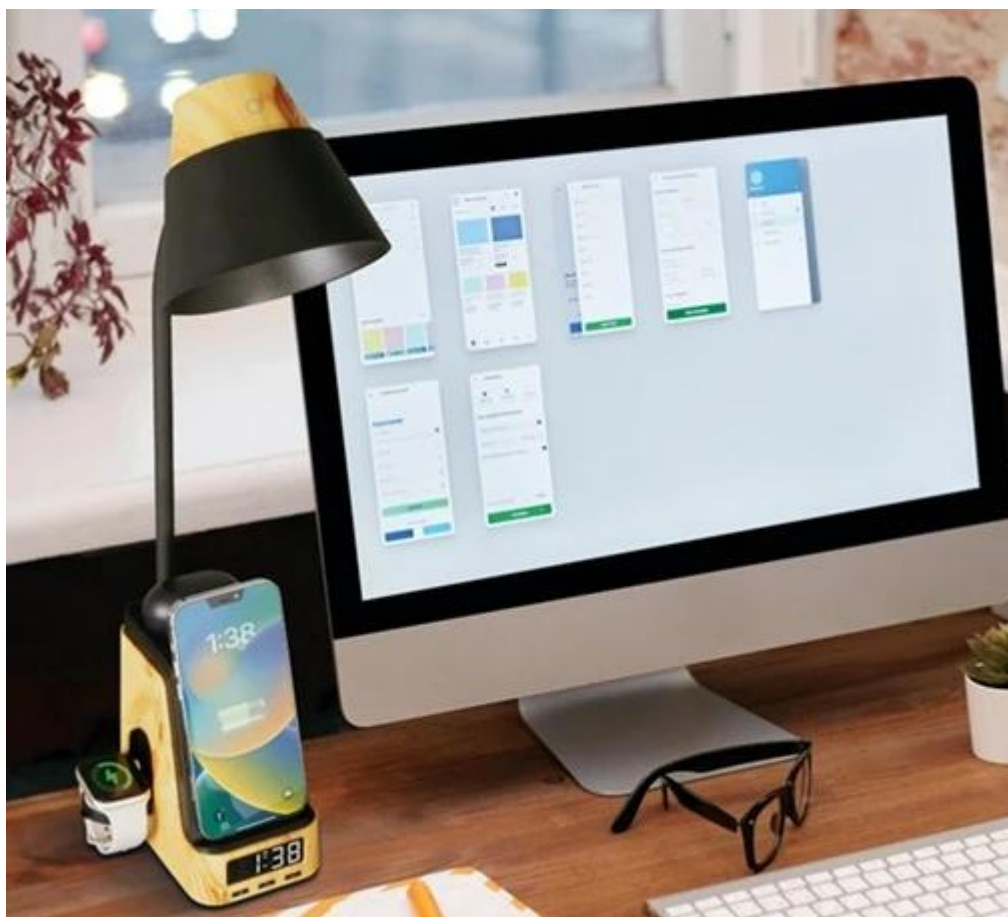

24 měs.

Stav:

Nové zboží

Popis

LED stolní lampička IMMAX IDEAL - světlo pro práci, relax i nabíjení elektroniky

Praktická stolní LED lampička IMMAX IDEAL, která se přizpůsobí vašim požadavkům. Produkuje světlo příjemné **barevné teploty od teplé 2700 K přes neutrální 4000 K až po studenou 5000 K**. Díky tomu je vhodná pro široké spektrum činností během dne i noci, uplatní se při práci, čtení, kreslení nebo večerní relaxaci. Zkrátka světlo tak akorát. **Intuitivní ovládání** vám umožní snadné nastavení stmívání. **LCD displej** nabízí rovněž hodiny s funkcí **budíku**.

Mezi další funkce patří **integrovaná bezdrátová stanice Qi 3 v 1**, která umožní nabíjení smartphonu, sluchátek nebo

chytrých hodinek výkonem 5 W. Díky elegantnímu designu **LED lampička IMMAX IDEAL** optimálně zapadne do každého interiéru, ať už se jedná o studentský pokoj, noční stolek v ložnici, nebo kancelář.