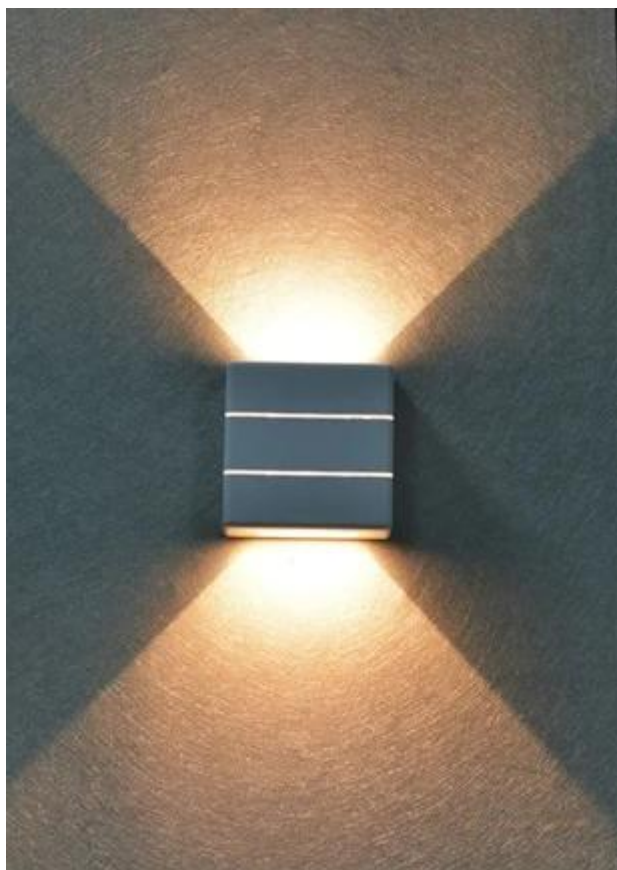

24 měsíců/6 měs. akku

Stav:

Nové zboží

Popis

IMMAX LUXLINE - LED osvětlení s lehkostí a stylem

Moderní LED osvětlení IMMAX LUXLINE do venkovního prostoru, které **svítí ve 3 směrech** - nahoru, dolů a dopředu - a neprodukuje nežádoucí stíny. Produkuje **teplé bílé světlo** (3000 K), které neoslňuje a současně optimálně osvětluje prostředí schodiště, pergol, teras, vchodových dveří nebo balkonu. Vytvoří také příjemnou atmosféru, kterou ocení každá návštěva.