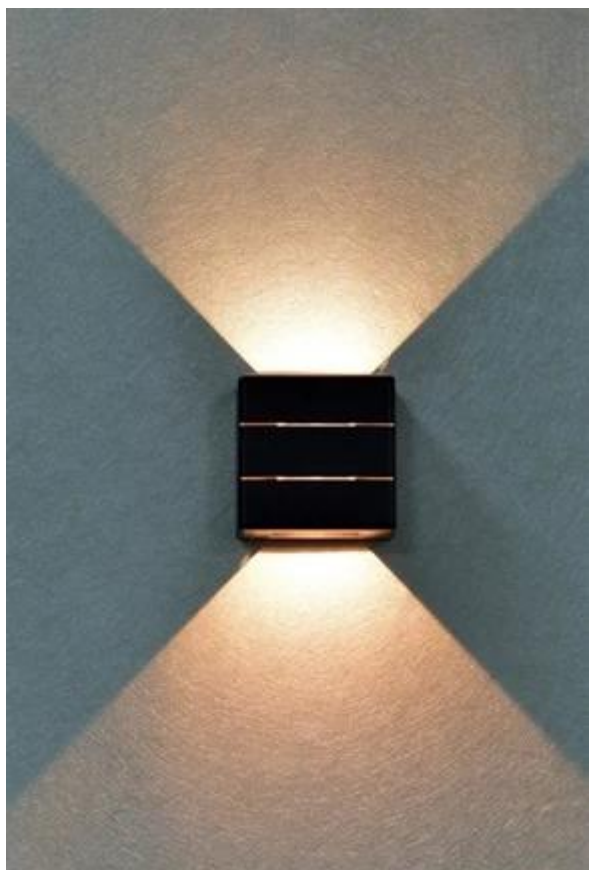

IMMAX LUXLINE 6W ČERNÉ

Cena celkem:

420 Kč
(bez DPH: 347 Kč)

Kód zboží:

OSVIMM1468

Part No.:

08520L

Záruka:

24 měsíců/6 měs. akku

Stav:

Nové zboží

Popis

IMMAX LUXLINE - LED osvětlení s lehkostí a stylem

Moderní LED osvětlení IMMAX LUXLINE do venkovního prostoru, které **svítí ve 3 směrech** - nahoru, dolů a dopředu - a neprodukuje nežádoucí stíny. Produkuje **teplé bílé světlo** (3000 K), které neoslňuje a současně optimálně osvětluje prostředí schodiště, pergol, teras, vchodových dveří nebo balkonu. Vytvoří také příjemnou atmosféru, kterou ocení každá návštěva.