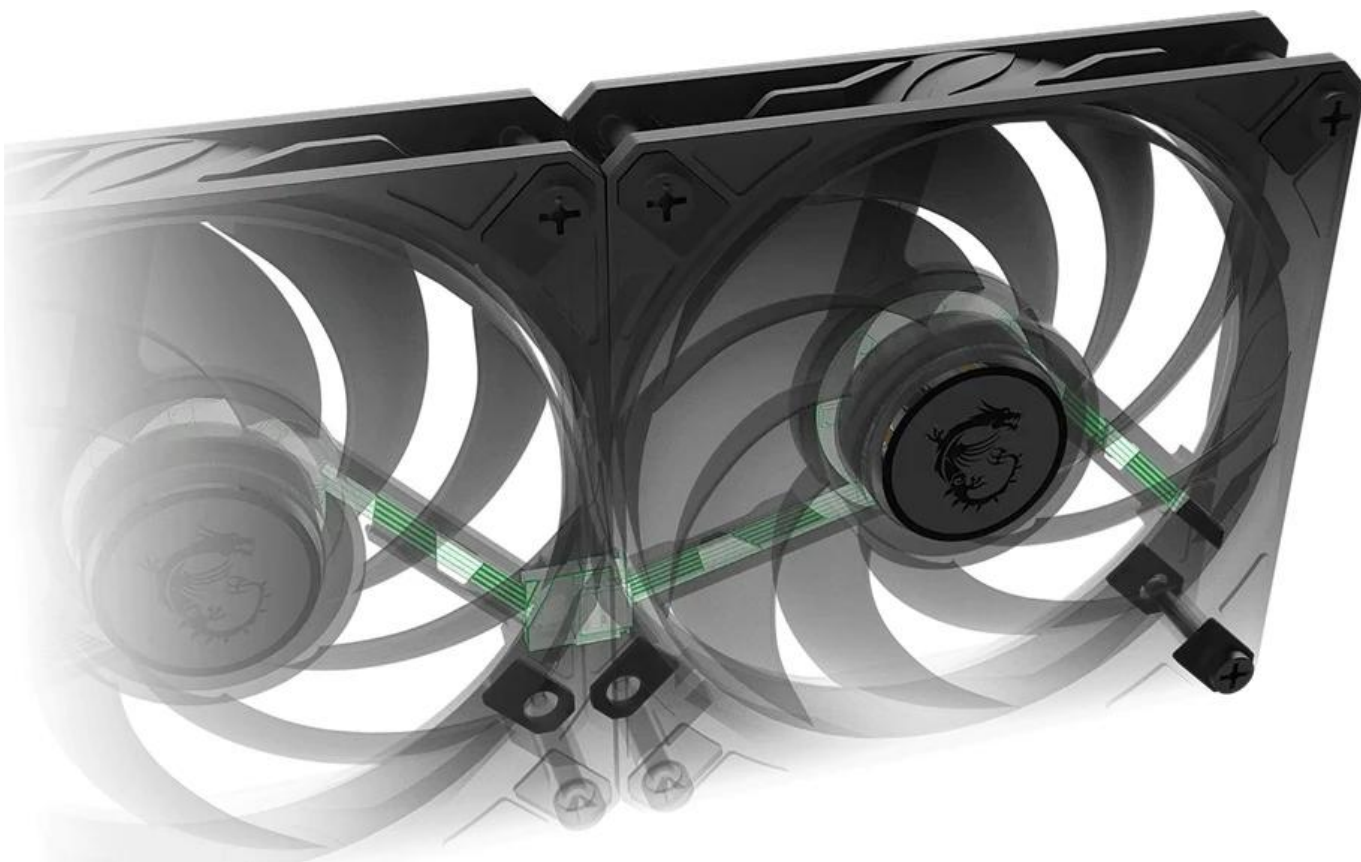

36 měs.

Stav:

Nové zboží

Popis

MSI MAG CORELIQUID A15 240 - zbraň hromadného chlazení

MSI MAG CORELIQUID A15 240 je takový generál na poli vodních chladičů CPU, a to nejenom svým designem, ale především výkonem. Tento model je navržen pro chlazení špičkových procesů v moderních PC sestavách, které s patřičnou podporou chlazení zvládnou náročný a dlouhotrvající zápřah. Po stránce designu se **vodní CPU chladič MSI MAG CORELIQUID A15 240** vyznačuje ostře řezanými liniemi, hliníkovými detaily a **ARGB podsvícením**, které dodá konfiguraci další body za styl. Chladič je vybaven **výkonnou pumpou**, která efektivně odvádí teplo bez nadměrného hluku.

Měděná základna nové generace obsahuje **mikrokanálky**, které doslova sají teplo z procesoru a postarají se o stabilní chod během herní režby, náročných výpočetních procesech nebo klidně provozu umělé inteligence. **Ventilátory CycloBlade 9 s hybridní konstrukcí lopatek** rozvíří vzduch do opravdového větru. Ložiska podpoří dlouhou životnost a vydrží, aby se gamingová mašina udržela ve hře po maximální dobu.

CPU chladič MSI MAG CORELIQUID A15 240 potěší také **předinstalovaným UNI Bracketem** pro jednoduchou montáž bez nutnosti něco šroubovat na koleně a ztrácet nervy. Podporuje **platformy Intel a AMD** nejnovějších generací, které jsou navrženy pro náročný gaming, AI, renderování, grafické práce a další úlohy. Díky **aplikace MSI CENTER** máte ovládání otáček pumpy nebo RGB jednoduše pod kontrolou.

Vysokovýkonná pumpa dosahuje otáček až **3400 RPM** a společně s keramickými ložisky zajišťuje perfektní rovnováhu mezi výkonem a tichým chodem.

Nová generace **měděné základny** eliminuje tradiční šroubové perforace a výrazně zvyšuje vodotěsnost systému. Přesný **0,1mm mikrokanálkový design** efektivně absorbuje teplo z procesoru a ve spolupráci s výkonnou pumpou rychle odvádí teplo pro výjimečný chladicí výkon.