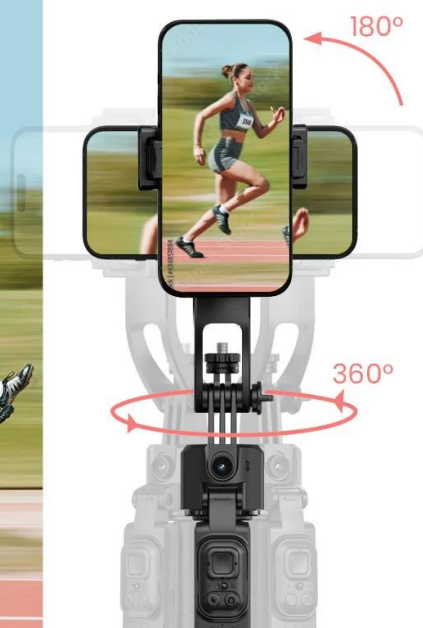

AI-Tracking: inteligentní rozpoznávání obličeje pro perfektní selfie a vlogy

Vaše **rozpoznávání obličeje na bázi AI** zajistí, že budete v každém záběru vždy perfektně zaostření - bez ohledu na to, jak se pohybujete. Snadno tak vytvoříte skvělá **selfie a vlogy**, zcela jednoduše, bez cizí pomoci. Aplikace není potřeba, zařízení funguje samostatně.