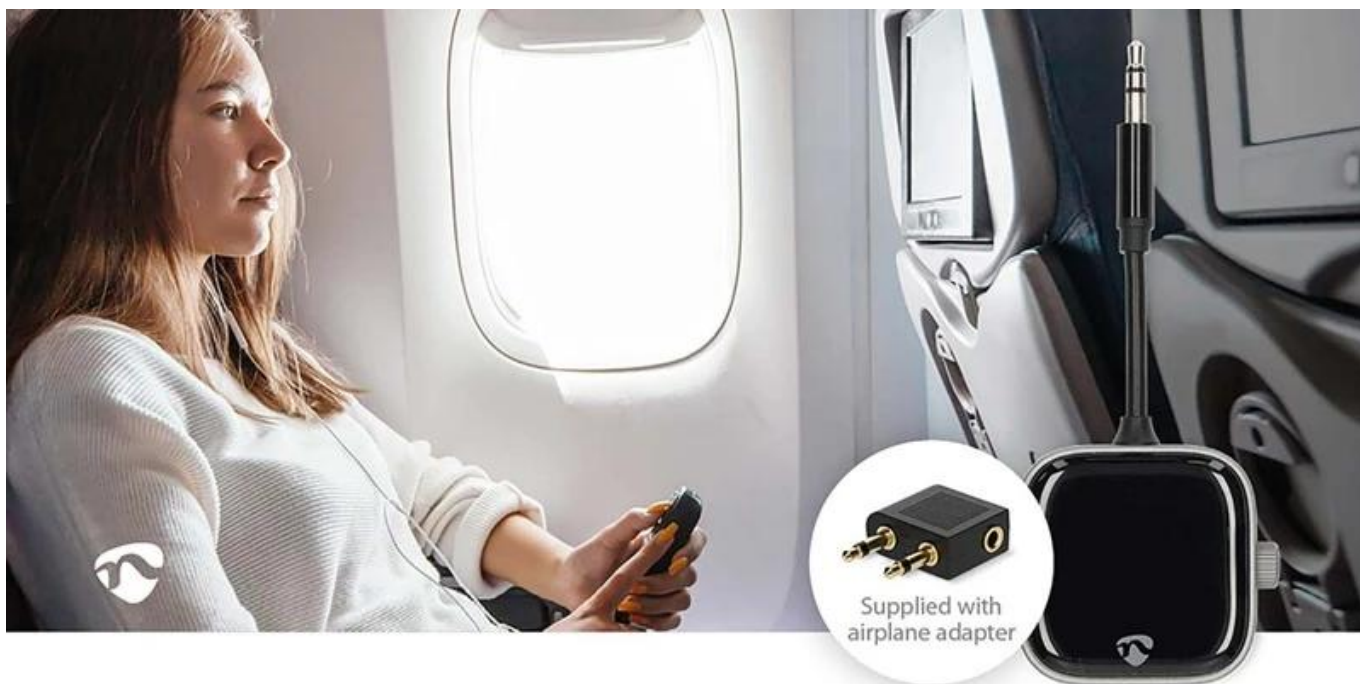

24 měs.

Stav:

Nové zboží

Popis

Nedis BTTC2550BK - bezdrátový univerzál v kapesním provedení

Univerzální 2v1 Bluetooth adaptér Nedis BTTC2550BK v kompaktním provedení, které umožňuje **bezdrátově streamovat zvuk v režimu vysílání i příjmu**. Uplatní se v domácnosti i na cestách jako všestranný pomocník pro poslech. Bluetooth adaptér Nedis BTTC2550BK je vybaven praktickým displejem, který zajišťuje snadnou správu a kontrolu připojených zařízení, sledování stavu baterie, úpravu hlasitosti apod. Díky **funkci duálního párování** lze připojit dvě zařízení současně, ať už v režimu TX (vysílání), nebo RX (příjem).

TX režim (Transmit Mode) promění kompatibilní zařízení v bezdrátový Bluetooth model. Uplatní se ve spojení s TV, PC nebo herní konzolí, přičemž **Bluetooth adaptér Nedis BTTC2550BK** streamuje tento zvuk do vašich bezdrátových sluchátek nebo reproduktorů. Audio zážitky si tak užijete naplno a bez nutnosti kabelů. **RX režim (mód příjmu)** umožňuje **bezdrátové streamování do kabelových zařízení**. Vaše reproduktory, sluchátka, autorádio nebo domácí audio systém transformuje do zařízení s podporou **Bluetooth** a umožní kvalitní bezdrátovou zvukovou reprodukci ze smartphonu, tabletu nebo notebooku.

Hands-free
car kit

Switch operation
and audio
connection modes

Connect via 3.5mm
to any music device

Stream audio
on a single charge

Transmitting and
Receiving

BTTC2550BK

Univerzální 2v1 Bluetooth adaptér pro bezdrátové streamování zvuku v obou směrech.