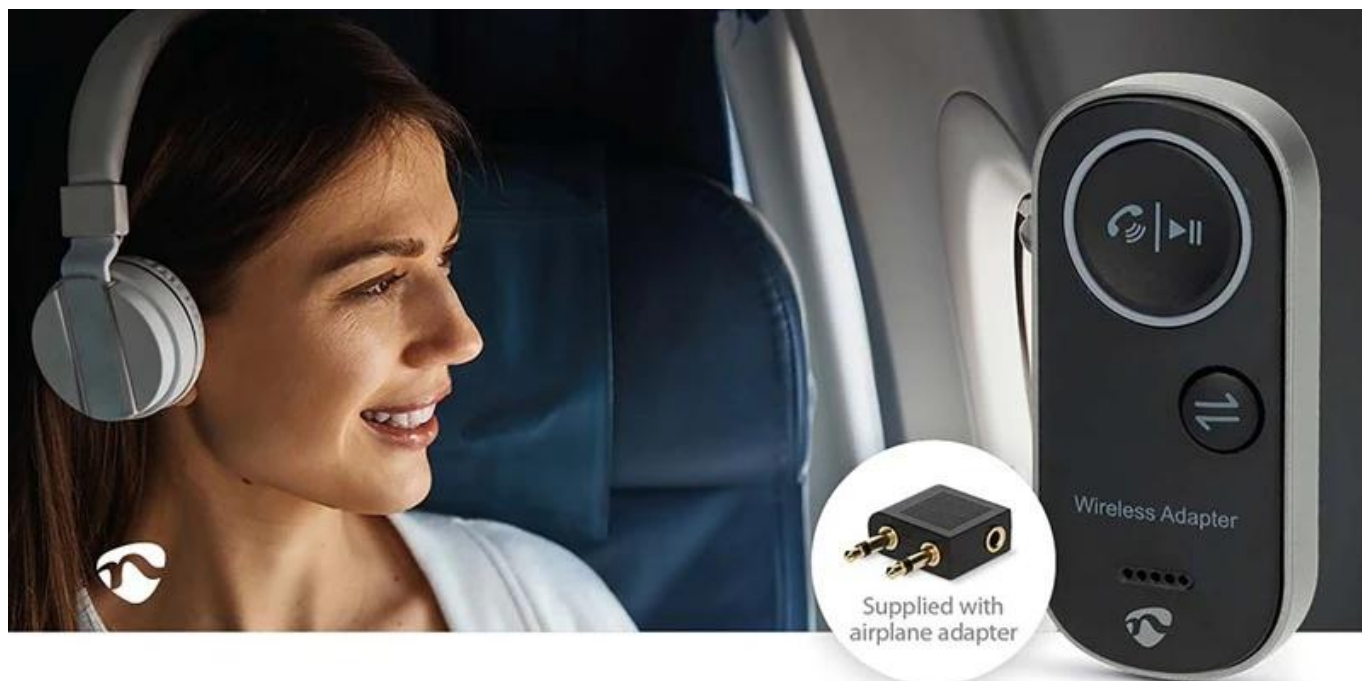

### Nedis BTTC2500BK - malý adaptér připraven na velký zvuk

**Bezdrátový audio adaptér Nedis BTTC2500BK**, se kterým vytvoříte audio centrum se silným zvukem. Díky **TX režimu (vysílání)** adaptér udělá z vaší TV, počítače nebo herní konzole bezdrátový zdroj zvuku a umožní **streamování do Bluetooth sluchátek** bez zpoždění. Díky **RX režimu (příjem)** se **promění drátové reproduktory, autorádia** nebo domácí stereo systém na přijímač Bluetooth. **Podpora duálního párování** umožní konektivitu dvou zařízení v současně, ať už v režimu vysílání, nebo příjmu. Přepínání mezi nimi je otázkou okamžiku, bez opakovaného párování.

Na cestách oceníte režim **Handsfree**, který vám umožní komfortní a bezpečné telefonování během jízdy v autě.

**Bezdrátový audio adaptér Nedis BTTC2500BK** zvládne **až 10 hodin provozu** na jedno nabití. Nízká latence podporuje audio bez zpoždění, díky čemuž je vhodný také pro sledování filmů nebo videí. **Konektory USB-C (vstup) a 3,5mm jack výstup** zajistí kompatibilitu s moderními i staršími zařízeními. I přes **kompaktní design** toho zvládne víc než leckteré domácí stereo, a přesto se vejde do kapsy.

## Nedis BTTC2500BK

**Kompaktní bezdrátový audio adaptér 2v1 s duálním párováním pro maximální flexibilitu.**

Všestranné zařízení umožňuje bezdrátově streamovat zvuk v režimu **vysílání (TX)** i **příjmu (RX)**, takže je ideálním společníkem pro použití doma, na cestách i v autě. Díky možnosti **duálního párování** můžete připojit dvě zařízení současně v obou režimech a bez námahy přepínat mezi oblíbenými zařízeními bez nutnosti neustálého přepojování.