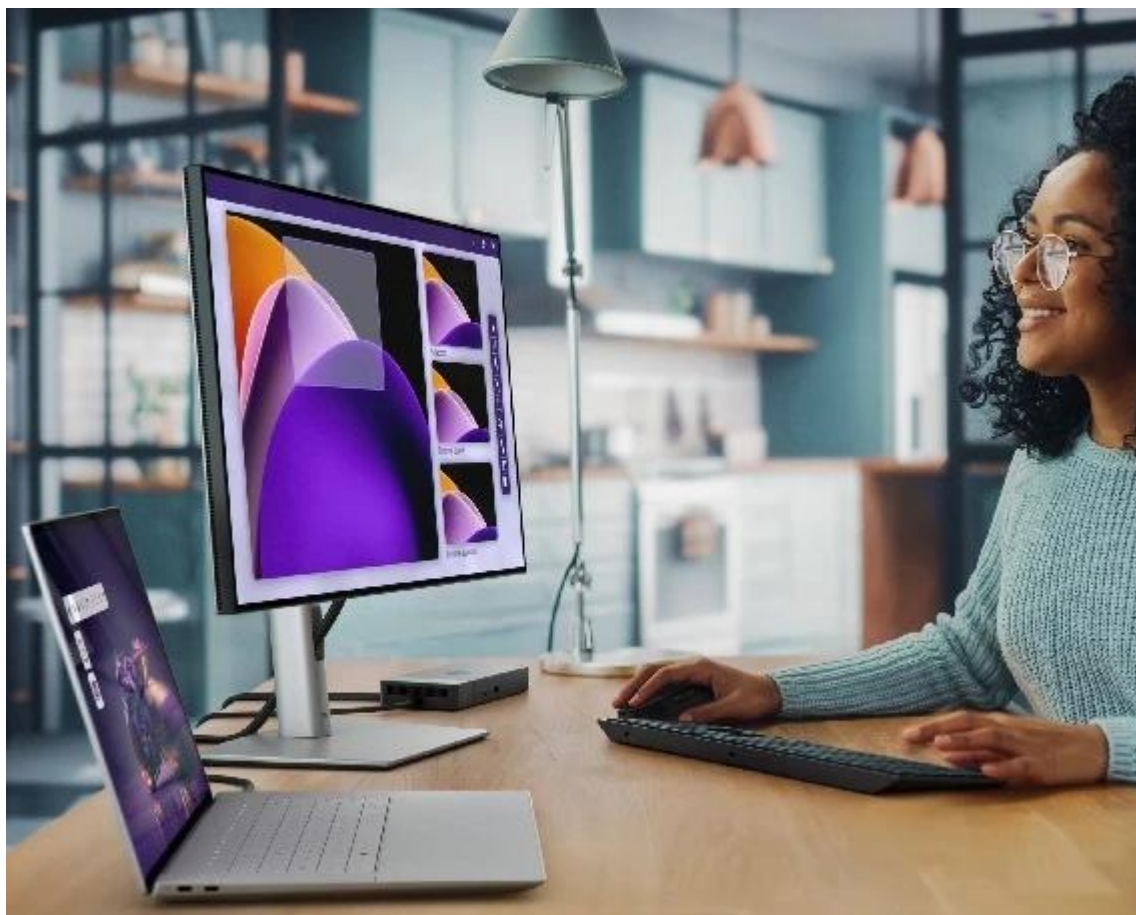

36 měsíců/12 m. aku. a
zdroj

Stav:

Nové zboží

Popis

Dell 16 Premium DA16250 - nevyhýbá se ani té nejtěžší práci

Notebook Dell 16 Premium DA16250 vás oslní elegantním vzhledem, výkonem a pořádnou dávkou **umělé inteligence**. Bude vám krýt záda při každém pracovním projektu a nespokojí se s nějakými polovičatými výsledky. Tento **16,3palcový model** zvládne vše – od tabulek přes datové analýzy až po kreativní činnosti. **Notebook Dell 16 Premium DA16250** pohání **procesor Intel Core Ultra 9**, který si perfektně rozumí s AI a vytvoří řešení přesně na míru vašim požadavkům.

Dotykový OLED displej se 4K rozlišením rozmazlí oči i těch nejnáročnějších uživatelů. Kromě mimořádně ostrého obrazu ve 4K kvalitě displej vykresluje obsah hladce a plynule díky **až 120Hz obnovovací frekvenci**. Zvukový systém v podobě **4 reproduktorů s Dolby Atmos a Waves MaxxAudio** pro 360° prostorové ozvučení. Je ideální pro poslech hudby, sledování filmů, videí a hraní.

Dell 16 Premium DA16250

Prémiový kreativní notebook s Intel Core Ultra 9 procesorem a pokročilými AI funkcemi pro náročné profesionály.

Dell 16 Premium představuje vrchol výkonu a designu v segmentu prémiových notebooků. Vybaven procesorem **Intel® Core™ Ultra 9** s integrovanými AI funkcemi a výkonnou grafikou **NVIDIA® GeForce RTX™ 5070** s 8GB GDDR7 pamětí založenou na architektuře Blackwell. Notebook nabízí výjimečnou kombinaci výkonu, mobility a elegantního designu.