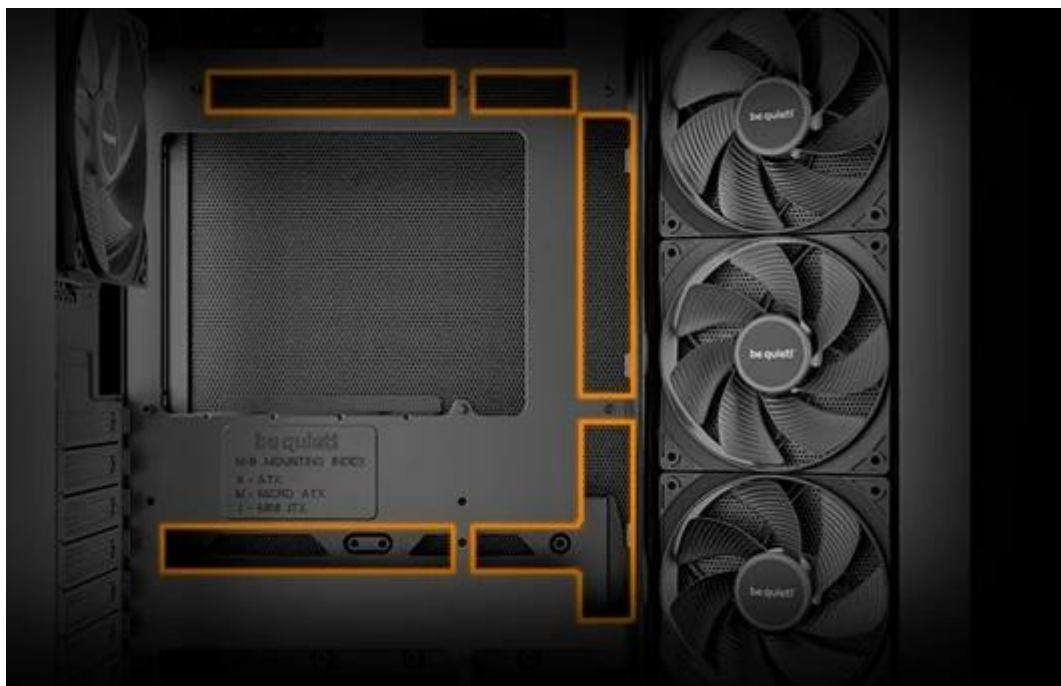

#### Be quiet! LIGHT BASE 500 - obalte své komponenty elegancí

**PC skříň Be quiet! LIGHT BASE 500** je jako moderní vitrína pro vaše počítačové komponenty. Disponuje **průhlednou bočnicí a čelem**, díky čemuž získáte čistý výhled na grafiku, chladič nebo ventilátory a můžete se nerušeně kochat svou vyladěnou konfigurací. Uvnitř skříňe najdete **4 předinstalované ventilátory Pure Wings 3 PWM**, které zajišťují tichý chod, efektivní průtok vzduchu a optimální chlazení.

Díky **šikmému výsuvnému rámečku pro ventilátor** proudí vzduch přímo na grafickou kartu a postará se například o chlazení výkonných herních sestav. **Prostorný vnitřní design** podporuje bohaté možnosti konfigurace a přináší ještě něco navíc – nabízí například **2 pozice pro napájecí zdroj**, což vám umožní flexibilní využití základních desek se zadními konektory.

### Pokročilá správa kabelů

Elegantní kanál pro správu kabelů ukrývá veškeré vybavení a zajišťuje čistý vzhled sestavy. Chytrý design rámečku disku poskytuje sloty pro úložiště bez omezení prostoru za základovou desku.