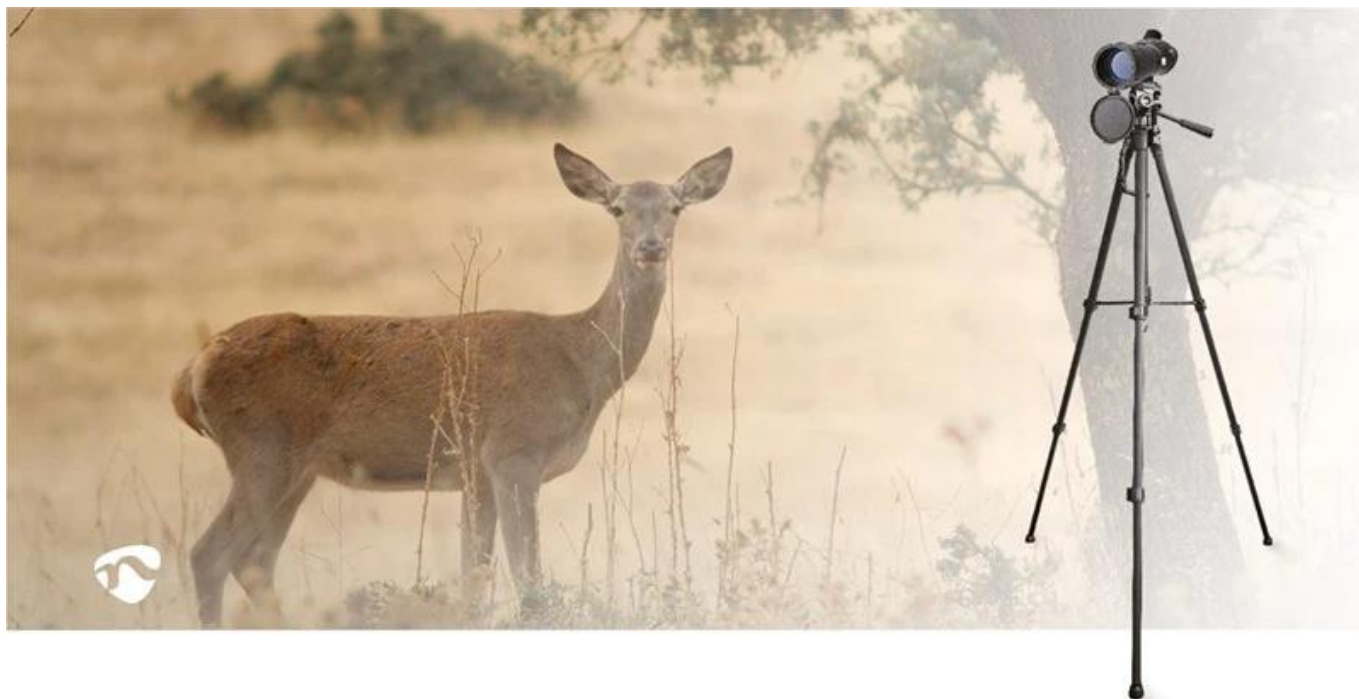

### Nedis SCSP2000BK - dalekohled pro pozorování přírody

Dalekohled Nedis SCSP2000BK je ideální příslušenství **pro všechny milovníky přírody, turisty**, nebo třeba **sportovní fanoušky**, kteří nechtějí přijít o klíčový okamžik. Podporuje **nastavitelné zvětšení v rozmezí od 20x do 60x**, takže se přizpůsobí rozmanitým potřebám uživatele - od pozorování ptáků v přírodě až po letadla na obloze. Součástí je také praktický **stativ**, který umožní dlouhodobé **sledování bez únavy a chvění obrazu**, nebo taška pro ochranu a bezpečné přenášení.

množství světla pro jasný a detailní obraz, zatímco **zorné pole 38 metrů na vzdálenost 1000 metrů** je ideální pro sledování statických objektů a pozorování divoké přírody.

Dalekohled je vybaven **dioptrickou korekcí** pro přizpůsobení různým zrakovým schopnostem uživatelů, což snižuje námahu očí a umožňuje optimální sledování s dokonalým zaostřením, hloubkou a kontrastem. Součástí balení je také **stativ s maximální pracovní výškou 156 cm a ochranné přepravní pouzdro** pro bezpečné přenášení a skladování.

- Variabilní zvětšení 20–60× pro flexibilní pozorování na různé vzdálenosti
- Velký objektiv o průměru 60 mm zajišťuje dostatečný průchod světla pro jasný obraz
- Zorné pole 38 metrů na vzdálenost 1000 metrů je ideální pro pozorování přírody
- Výstupní pupila 3 mm je optimalizovaná pro denní pozorování
- Oční reliéf 13 mm umožňuje pohodlné používání i s brýlemi
- Dioptrická korekce pro přizpůsobení různým zrakovým schopnostem
- Pogumování poskytuje pevný úchop a ochranu při používání
- Součástí balení je stativ s maximální výškou 156 cm a ochranné pouzdro
- Modré čočky pro optimální přenos světla a kontrast obrazu