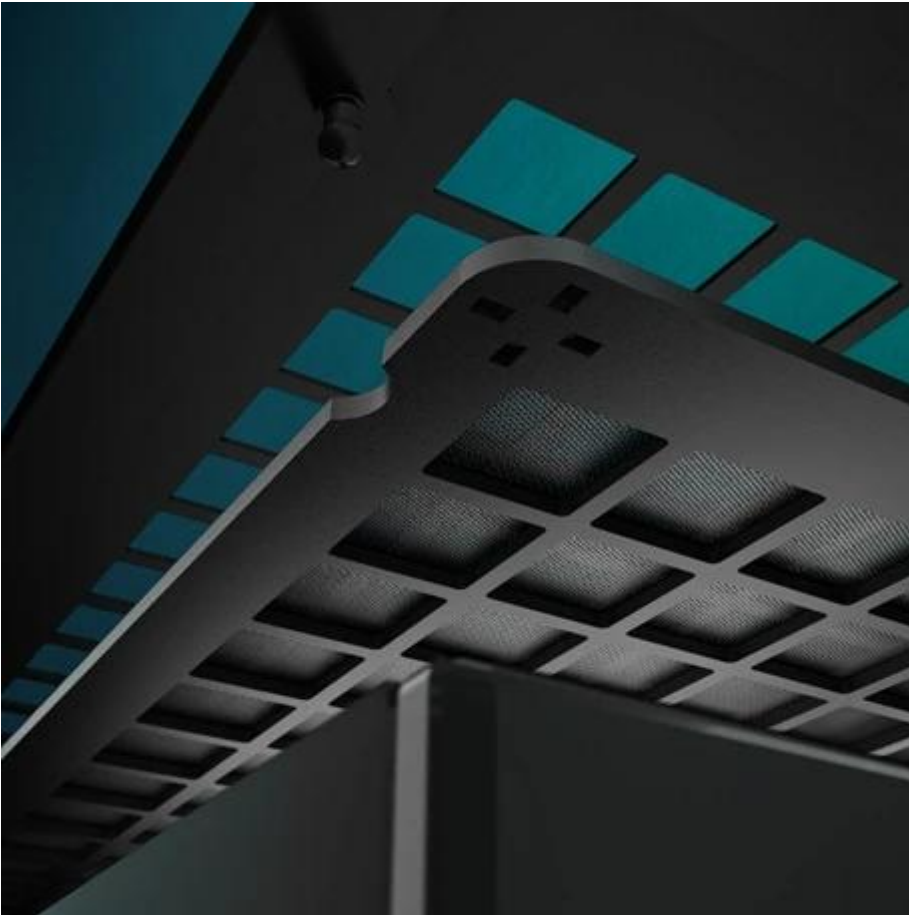

6 roky / roků

Stav:

Nové zboží

Popis

ARCTIC Xtender Mirror - ukryjte výkon do stylové skříně

PC skříň **ARCTIC Xtender Mirror**, která poskytne perfektní místo a styl vašim komponentám. Po designové stránce potěší **zrcadlovým čelním panelem** a podporou RGB podsvícení. Vytvoříte tak skvěle vypadající setup, který si říká o obdiv od prvního pohledu. Uvnitř je pak **dostatek prostoru pro základní desky až do šířky 285 mm**. Objem 64 litrů zvládne i další větší nebo těžší komponenty, jako jsou grafické karty, chladiče CPU apod. Pokud jde o chlazení, **počítačová skříň ARCTIC Xtender Mirror** obsahuje **5 předinstalovaných A-RGB ventilátorů**, které se starají o to, aby PC systém zůstal v optimálních teplotách i při vysokém a dlouhotrvajícím provozu.

Potěší také podpora **chytrého kabelového managementu**, takže po rozložení komponent a sestavení bude konfigurace nejen výkonná, ale také perfektně uspořádaná bez vnitřního chaosu. Samozřejmostí je přítomnost **konektorů na horním panelu** pro připojení periférií. Nechybí ani **prachové filtry**, které udrží prach daleko od součástek a zajistí tak jejich ochranu. **ARCTIC Xtender Mirror** je ideální volba pro hráče, tvůrce i fanoušky technologií. Poskytne vám prostor a možnosti vytvořit nekompromisní počítačový systém pro moderní digitální dobu.

2x USB-A

USB-C

3.5 mm Jack

Power Button

ARCTIC Xtender Mirror černá

Prémiová počítačová skříň s elegantním zrcadlovým designem a pokročilými funkcemi pro PC nadšence.

Skříň **Arctic Xtender Mirror** představuje špičkové řešení pro stavbu výkonných herních a pracovních počítačů. Díky podpoře **E-ATX základních desek** až do šířky 285 mm nabízí maximální kompatibilitu s high-end komponenty. Zrcadlový čelní panel v kombinaci s **RGB podsvícením A-RGB Gen2** vytváří působivý vizuální efekt.