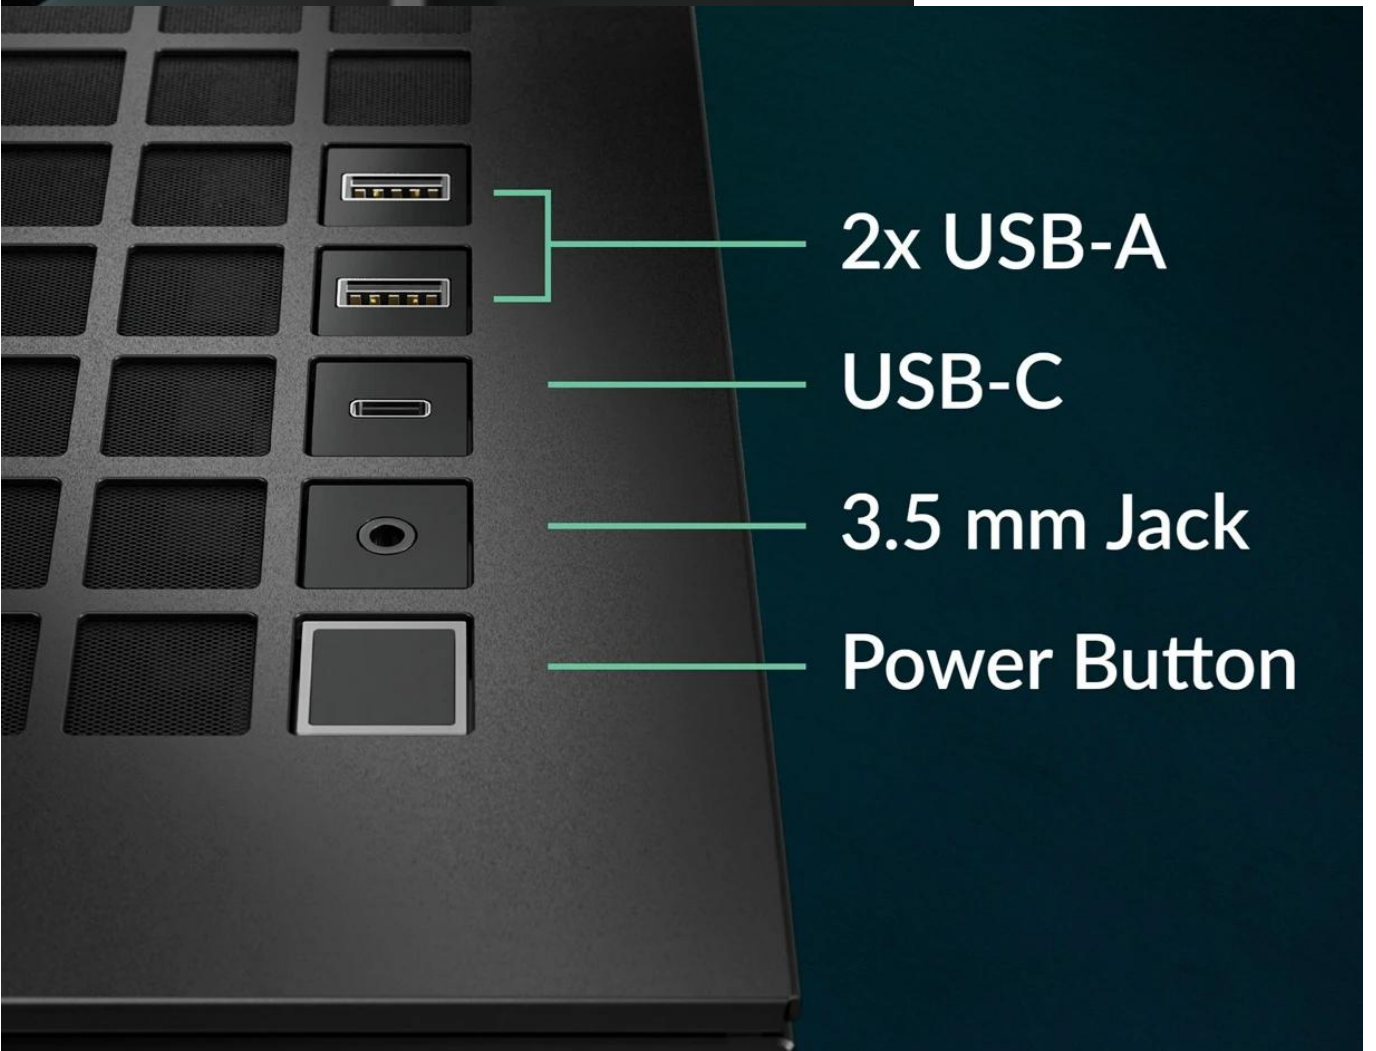

6 roky / roků

Stav:

Nové zboží

Popis

ARCTIC Xtender Mirror - ukryjte výkon do stylové skříně

PC skříň **ARCTIC Xtender Mirror**, která poskytne perfektní místo a styl vašim komponentám. Po designové stránce potěší **zrcadlovým čelním panelem** a podporou RGB podsvícení. Vytvoříte tak skvěle vypadající setup, který si říká o obdiv od prvního pohledu. Uvnitř je pak **dostatek prostoru pro základní desky až do šířky 285 mm**. Objem 64 litrů zvládne i další větší nebo těžší komponenty, jako jsou grafické karty, chladiče CPU apod. Pokud jde o chlazení, **počítačová skříň ARCTIC Xtender Mirror** obsahuje **5 předinstalovaných A-RGB ventilátorů**, které se starají o to, aby PC systém zůstal v optimálních teplotách i při vysokém a dlouhotrvajícím provozu.

Potěší také podpora **chytrého kabelového managementu**, takže po rozložení komponent a sestavení bude konfigurace nejen výkonná, ale také perfektně uspořádaná bez vnitřního chaosu. Samozřejmostí je přítomnost **konektorů na horním panelu** pro připojení periférií. Nechybí ani **prachové filtry**, které udrží prach daleko od součástek a zajistí tak jejich ochranu. **ARCTIC Xtender Mirror** je ideální volba pro hráče, tvůrce i fanoušky technologií. Poskytne vám prostor a možnosti vytvořit nekompromisní počítačový systém pro moderní digitální dobu.

2x USB-A

USB-C

3.5 mm Jack

Power Button

ARCTIC Xtender Mirror černá

Prémiová počítačová skříň s elegantním zrcadlovým designem a pokročilými funkcemi pro PC nadšence.

Skříň **Arctic Xtender Mirror** představuje špičkové řešení pro stavbu výkonných herních a pracovních počítačů. Díky podpoře **E-ATX základních desek** až do šířky 285 mm nabízí maximální kompatibilitu s high-end komponenty. Zrcadlový čelní panel v kombinaci s **RGB podsvícením A-RGB Gen2** vytváří působivý vizuální efekt.