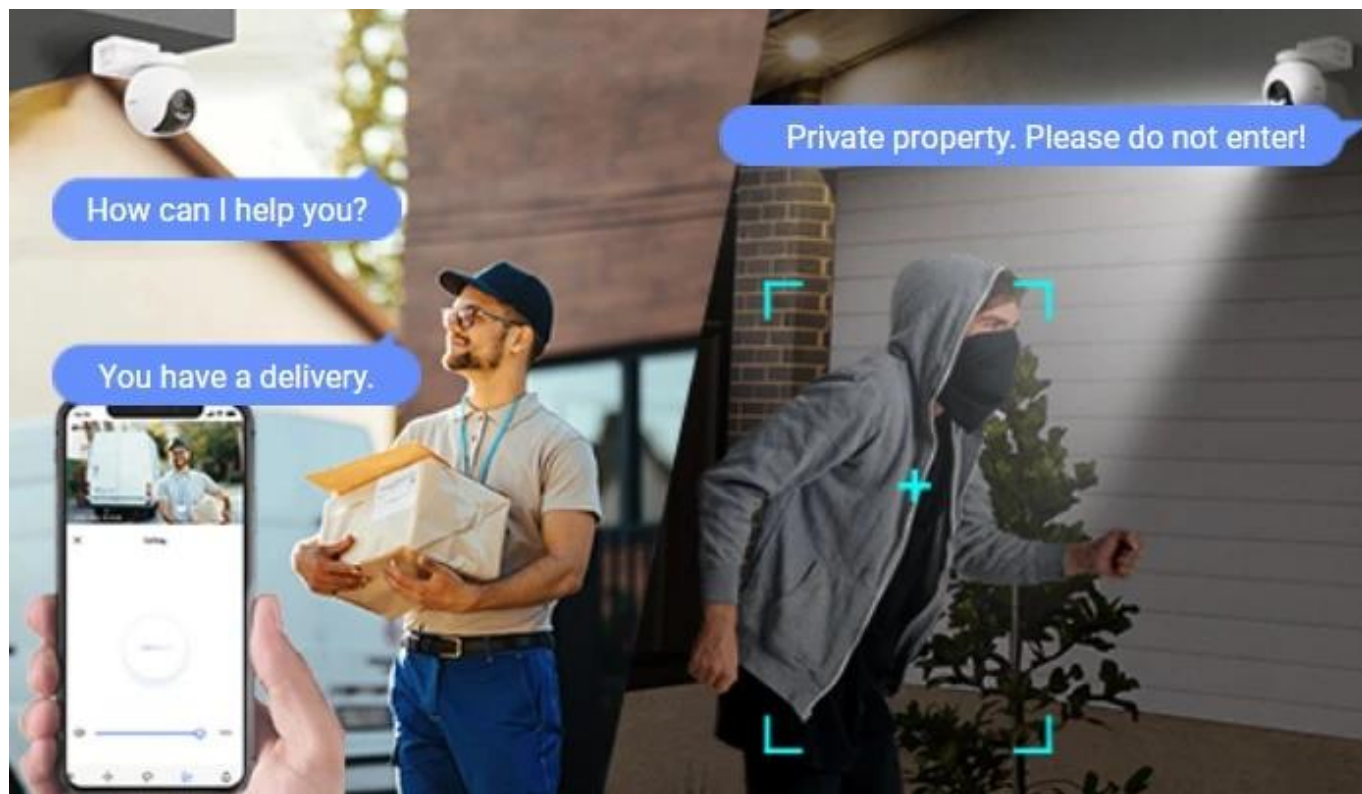

24 měs.

Stav:

Nové zboží

Popis

Kamera EZVIZ HB8 Pro - chrání domov ve dne i v noci

Bezpečnostní IP kamera EZVIZ HB8 Pro pro snímání venkovního okolí nebo prostoru ve vašem chytrém domě. Podporuje obraz ve vysoké kvalitě a širokou škálu funkcí, díky kterým získáte maximální míru zabezpečení a pohodlné ovládání.

Kamera EZVIZ HB8 Pro umožňuje snímat obraz v **rozlišení 3840 x 2160 při 15 fps**. Díky **otočné konstrukci** dokáže pokrýt obří prostor a žádný důležitý detail jí neunikne. **Funkce nočního vidění skrze IR přísvit a LED přísvit** je určena pro monitoring po celou noc a za špatných světelných podmínek.

Bezpečnostní IP kamera EZVIZ HB8 Pro pro snímání venkovního okolí nebo prostoru ve vašem chytrém domě. Podporuje obraz ve vysoké kvalitě a širokou škálu funkcí, díky kterým získáte maximální míru zabezpečení a pohodlné ovládání.

Solární panel přináší pohodlný a ekologický způsob dobíjení vybraných bezdrátových kamer EZVIZ. Dostatečnou flexibilitu při volbě umístění zajistí 3 metry dlouhý kabel zakončený konektorem **USB-C**.

Součástí balení je **solární panel**, USB-C kabel, montážní šablona, držák k uchycení a sada šroubů.