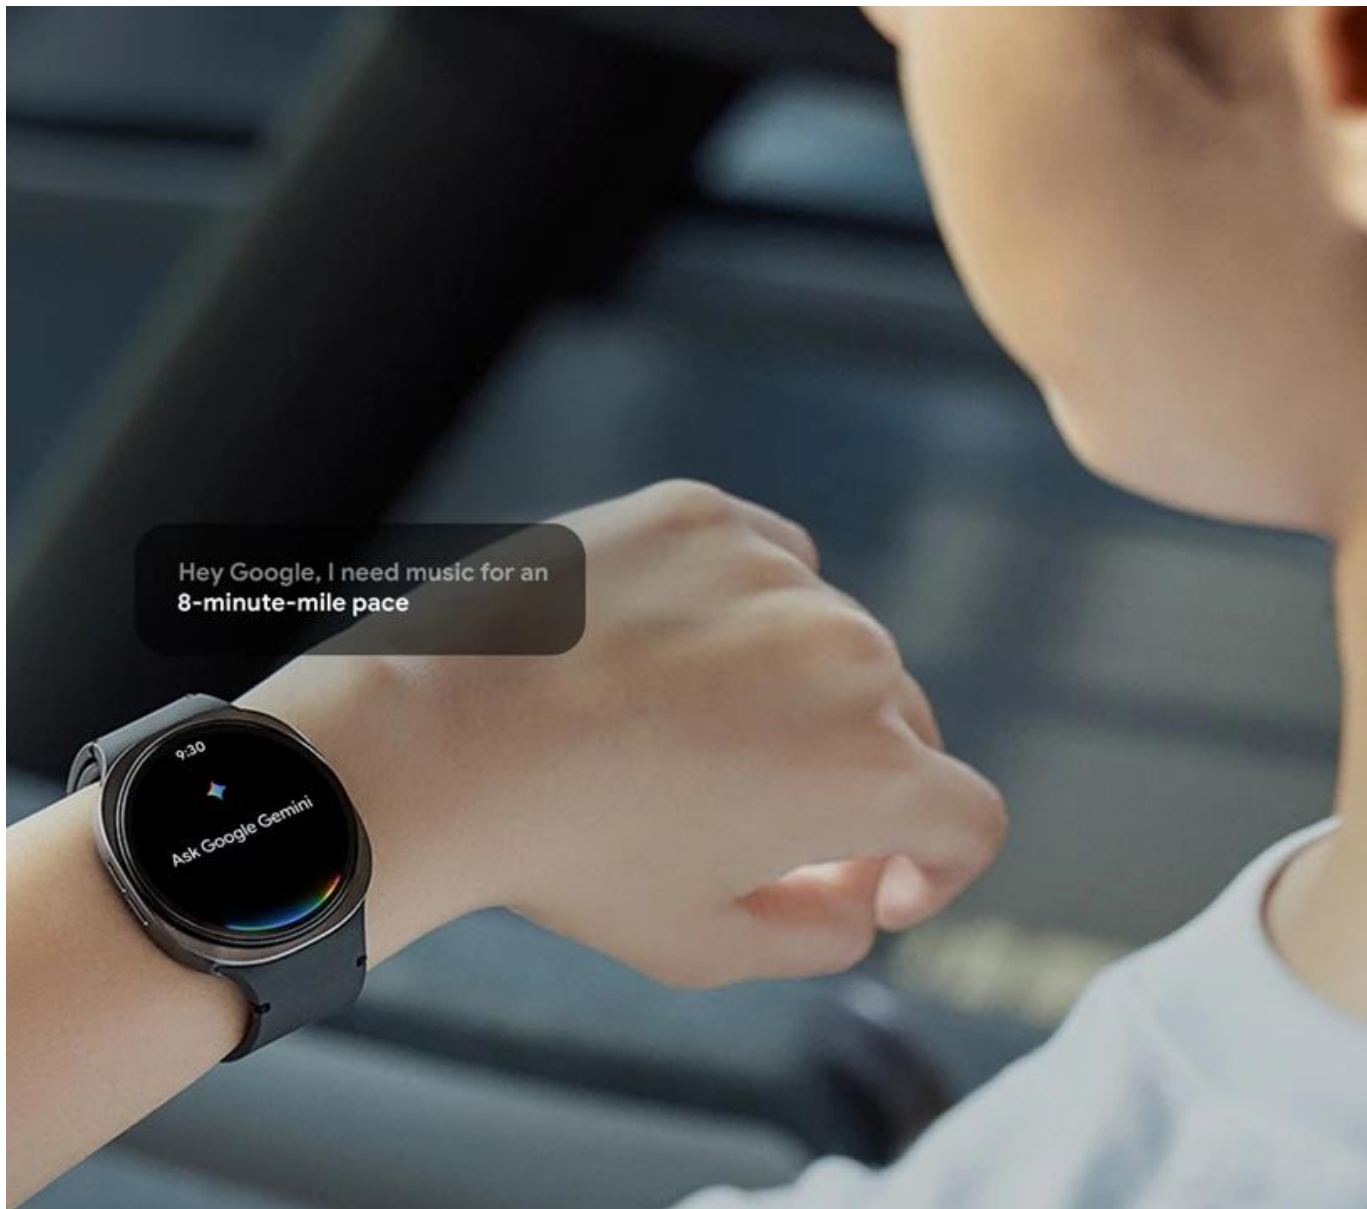

Záruka:

12 měs.

Stav:

Nové zboží

Popis

Samsung Galaxy Watch8 - elegantní fitness trenér na vašem zápěstí

Chytré hodinky Samsung Galaxy Watch8 spojují tenký, **stylový design a pokročilé funkce pro zdraví, sportovní aktivity i každodenní život**. Díky svému vzhledu se budou na zápěstí vyjímat, ať už běháte, sedíte v kanceláři nebo v divadle. Kruhový **AMOLED displej** s vysokou svítivostí dosahuje skvělé čitelnosti i na přímém slunci.

Hey Google, I need music for an
8-minute-mile pace

9:30
Ask Google Gemini

A co všechno vám displej ukáže? Hodinky **Samsung Galaxy Watch8** se zaměřují na monitoring zdraví. Disponují funkcemi **měření tepu, hladiny antioxidantů v pokožce nebo analyzují kvalitu spánku**. Díky tomu přispívají k lepšímu sledování celkové kondice, případně zjištění abnormálních hodnot. **Výkonný procesor** podporuje chod bez zdržení a hodinky dovedou plynule zpracovat všechna potřebná data. Samozřejmostí je také přítomnost pestré konektivity v podobě **Bluetooth, Wi-Fi, NFC** nebo **GPS**, takže propojení není problém.

Další předností je **integrovaná Galaxy AI**, která funguje jako váš osobní rádce pro zlepšení kvality spánku nebo přirozené dosažení zdravého životního stylu, ve kterém figuruje pohyb a sport. Milovníci pohybových aktivit se tak mohou těšit na různé **sportovní funkce** jako běžecký kouč, plánovač tréninku nebo monitoring celkového výkonu.