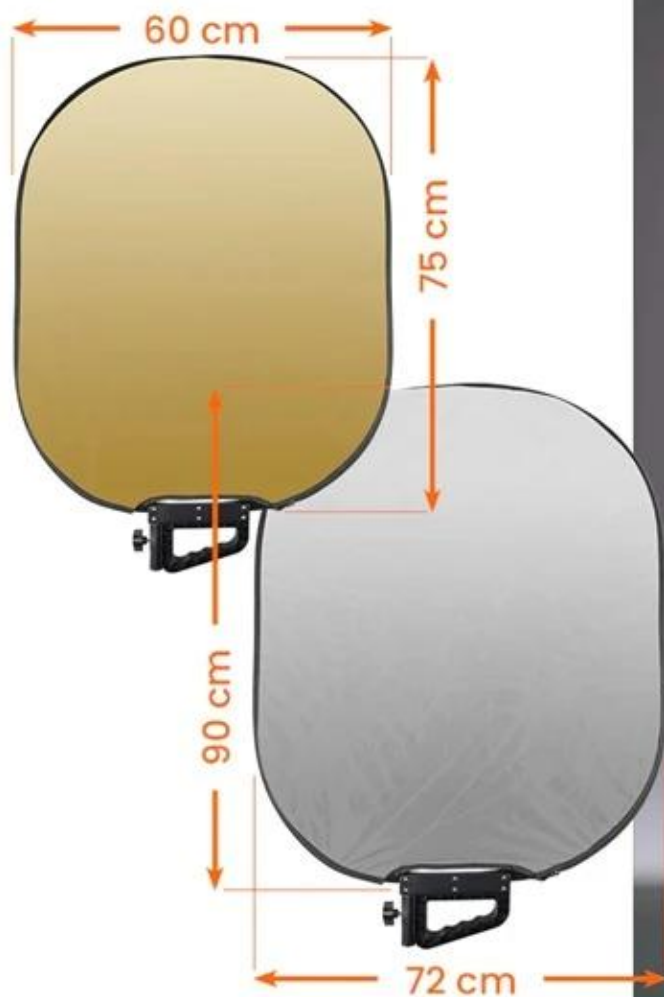

Umožní vám vytvořit **snímky s teplým nebo kontrastním světlem**, jak si budete přát. Díky **skládacímu designu** se vměstná do brašny a snadno se přenáší. **Integrovaná ergonomická rukojeť** podporuje uchopení bez stativu a je ideální pro fotografování v sólo režimu. Samozřejmostí je **konstrukce z kvalitních materiálů**, které zajišťují odolnou konstrukci a dlouhou životnost i při častém používání.