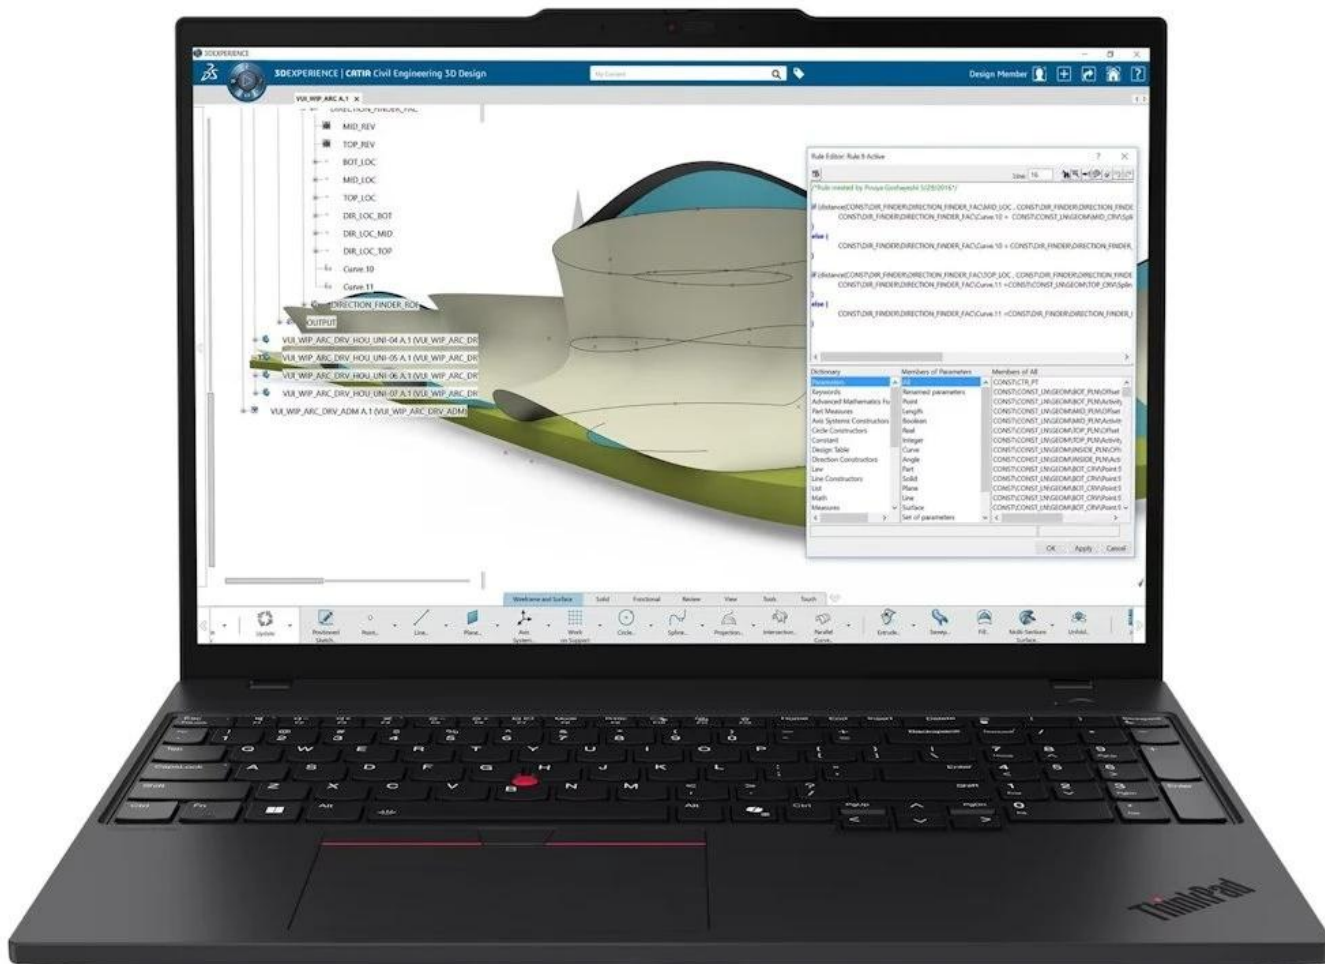

## Popis

### Lenovo P16s Gen 4 - profesionální výkon v mobilním provedení

**Lenovo ThinkPad P16s Gen 4** představuje snadno přenosnou pracovní stanici pro vaše projekty. Vyznačuje se robustní konstrukcí a svůj výkon opírá o moderní technologie a komponenty. Je ideální pro **designéry, techniky, inženýry, architekty a další profesionály**, kteří se chtějí naplno věnovat svým projektům v kanceláři i na cestách. **Notebook Lenovo ThinkPad P16s Gen 4** je osazen procesorem **AMD Ryzen AI 7 PRO 350**, který ve spojení s **obří 64GB RAM** zvládne provoz nejnáročnějších aplikací, extrémní multitasking i práci s umělou inteligencí. **Grafická karta AMD Radeon 860M** poskytuje nadstandardní výkon pro grafické aplikace, přehrávání multimédií a další zábavu.

Přestože se jedná o integrovaný model, zvládne práce s běžným grafickým softwarem, editace běžných videí, fotografií a obrázků a je vhodný také pro software využívající **umělou inteligenci**. **OLED dotykový displej** s úhlopříčkou 16 palců nabízí rozlišení **WQUXGA** a přesné barvy ve spektru **100 % DCI-P3**. Klávesnice podporuje komfortní psaní i za špatných světelných podmínek díky podsvícení. Ve výbavě nechybí ani **čtečka otisku prstů, čtečka Smart karet** nebo **5Mpx IR webkamera**. Konstrukce modelové **řady ThinkPad** již tradičně přináší pevnou konstrukci vhodnou pro přenášení a práci v náročnějších podmínkách.