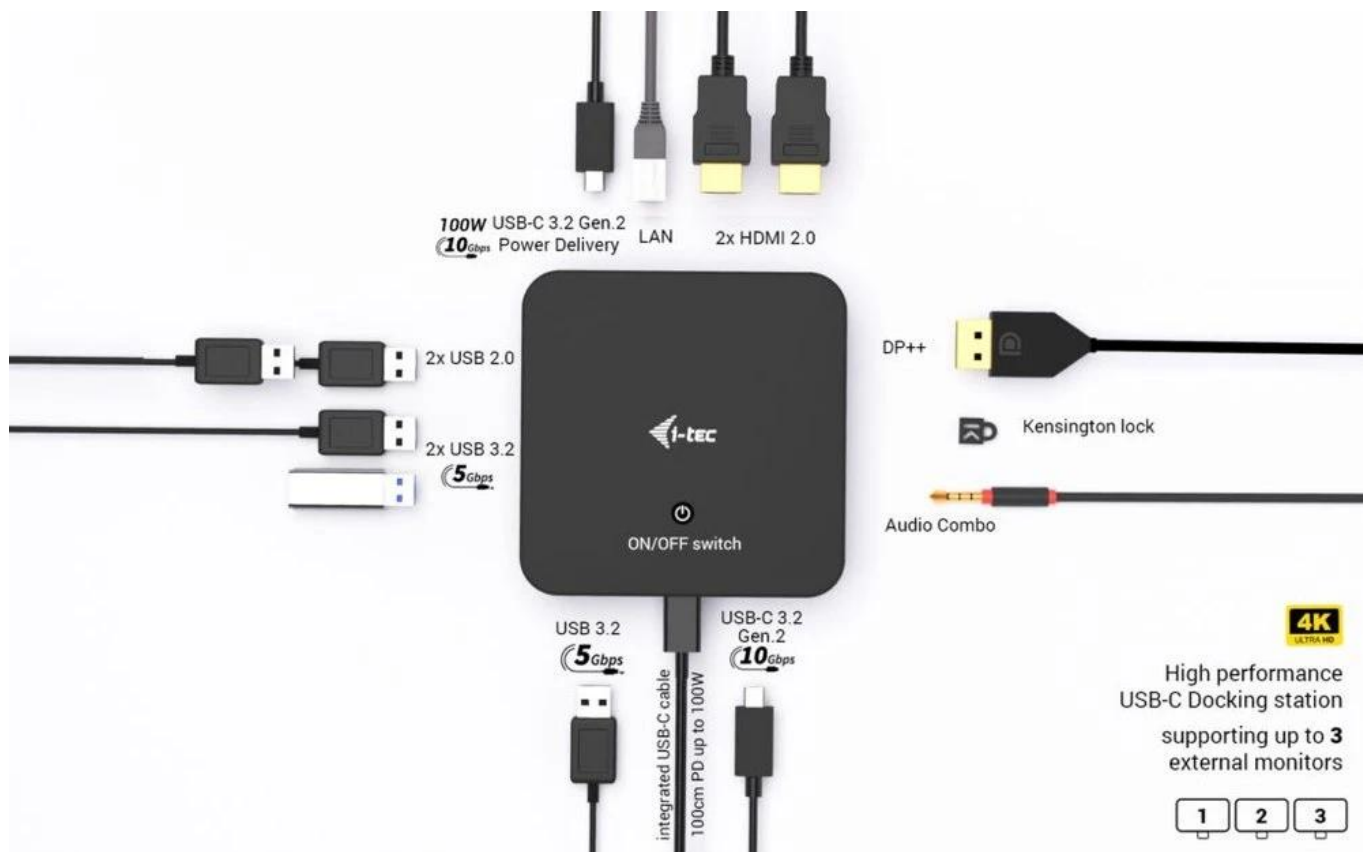

## I-TEC USB-C DP Dual HDMI Dock - multimediální centrum na vašem stole

**Dokovací stanice I-TEC USB-C DP Dual HDMI** dostane vaši digitální kancelář na novou úroveň. Toto **kompaktní zařízení** je našlapané konektory, které využijete každý den ve firemní kanceláři nebo na home office. Umožní vám prakticky a jednoduše připojit všechny periferie, na které si vzpomenete. Pro připojení dokovací stanice I-TEC slouží **kabel s konektorem USB-C** a je kompatibilní s celou řadou moderních přístrojů. **I-TEC USB-C DP Dual HDMI Dock** podporuje připojení **až 3 externích monitorů s rozlišením 4K nebo jednoho monitoru s dechberoucím rozlišením 5K/60 Hz**. Výrazně tak rozšiřuje pracovní plochu a je vhodný pro grafickou práci, analytiku a všechny činnosti náročné na detailní zobrazení.

**Technologie Power Delivery s výkonem až 100 W** s přehledem nabije výkonný tablet nebo notebook. Kromě HDMI je dokovací stanice I-TEC USB-C DP Dual HDMI Dock vybavena **6 porty USB** (3x USB 3.0, 2x USB 2.0, a 1x USB-C 3.2 Gen2). Díky tomu pohodlně připojíte myš, klávesnici, externí disk a další potřebné periferie. Nechybí ani **Gigabit Ethernet RJ-45** pro spolehlivé připojení k internetu a rychlé surfování bez kompromisů. Pro sluchátka nebo reproduktory je k dispozici **kombinovaný audio port** s 3,5mm konektorem.

### Univerzální konektivita

Kromě video výstupů nabízí dokovací stanice kompletní sadu portů pro připojení všech potřebných periférií. K dispozici jsou 3× USB-A 3.2 Gen 1 (5 Gb/s), 2× USB 2.0, 1× USB-C 3.2 Gen 2 (10 Gb/s) a další USB-C port s podporou Power Delivery. Gigabitový Ethernet zajišťuje stabilní připojení k síti a kombinovaný audio port umožňuje připojení sluchátek nebo