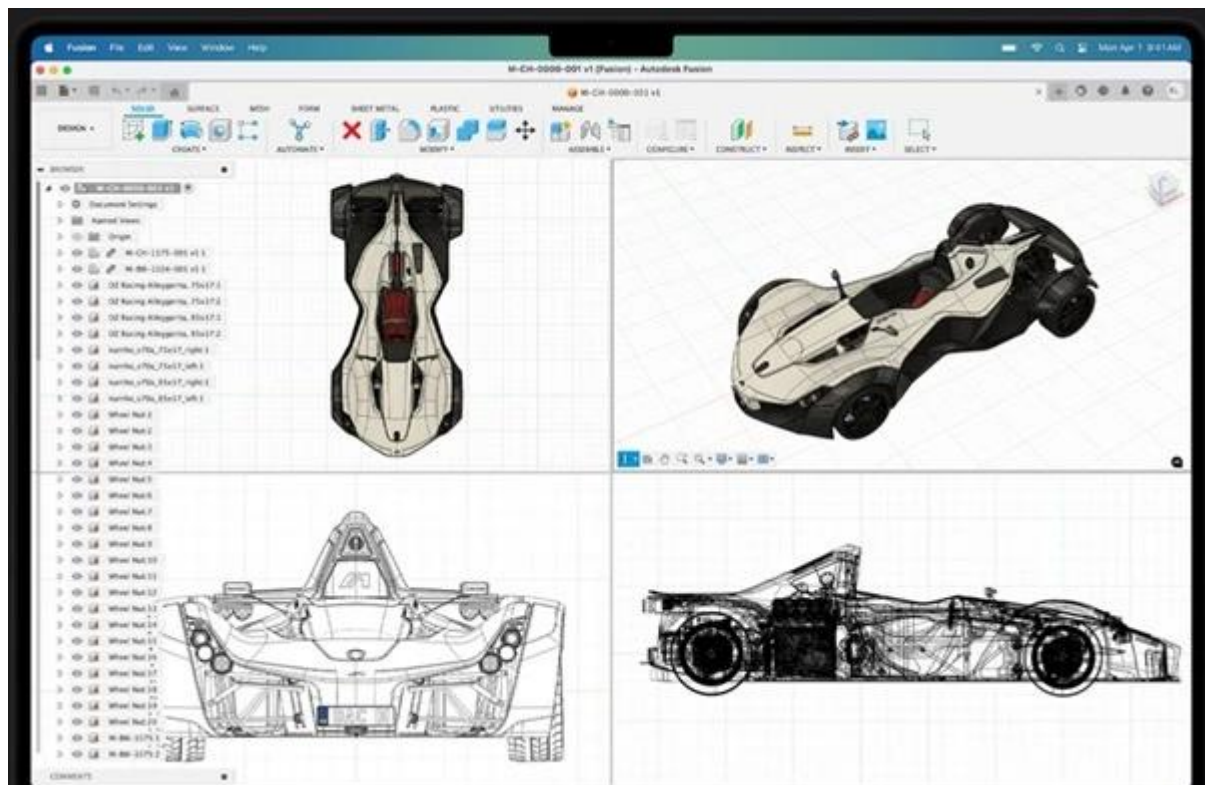

12 měs.

Stav:

Nové zboží

Popis

Apple MacBook Pro 16 - vezme z gruntu každý projekt na velkém displeji

Apple MacBook Pro 16 reflektuje všechny požadavky profesionálů. Nová generace špičkového přenosného zařízení drží krok s moderní dobou. Základem výkonu je 14jádrový procesor Apple M4 Pro, který představuje další skok na poli notebooků Apple. Je vyroben moderní technologií a ve spojení s vyspělou architekturou GPU produkuje vyšší výkon při plnění náročných úkolů a velkých projektů. O vizuální výkon se stará grafická karta Apple GPU s 20 jádry. Dynamická mezipaměť svižně reaguje na aktuální výpočetní procesy a optimalizuje výkon GPU při všestranném použití. Uplatní se při činnosti s profi aplikacemi a dalším softwarem, samozřejmostí je také editace nebo hraní her.

Koukejte na obsah optikou Retiny

Liquid Retina XDR displej disponuje úhlopříčkou 16,2" a nabízí velkou plochu pro sledování obsahu. Extrémní dynamický rozsah (XDR) zafixuje váš zrak mimořádnou reprodukcí detailů, světlých tónů i tmavých oblastí. Produkuje přesné barvy a díky podpoře ProMotion je vhodný pro profesionální zaměření.

Periferie všech typů, připojte se

Apple MacBook Pro 16 obsahuje bohatou nabídku portů pro připojení rozličného příslušenství a flexibilní pracovní činnost. Umožní vám připojit vysokorychlostní periferie, monitory, paměťové karty apod. Univerzálnost podporuje také dostupná výbava v čele s 12Mpx Center Stage webkamerou. On-line komunikace doplňuje také trojice mikrofonů a k ozvučení poslouží rovnou 6 reproduktorů. Samozřejmě je přítomen již tradiční Touch ID pro zabezpečení otiskem prstu nebo Force Touch trackpad.