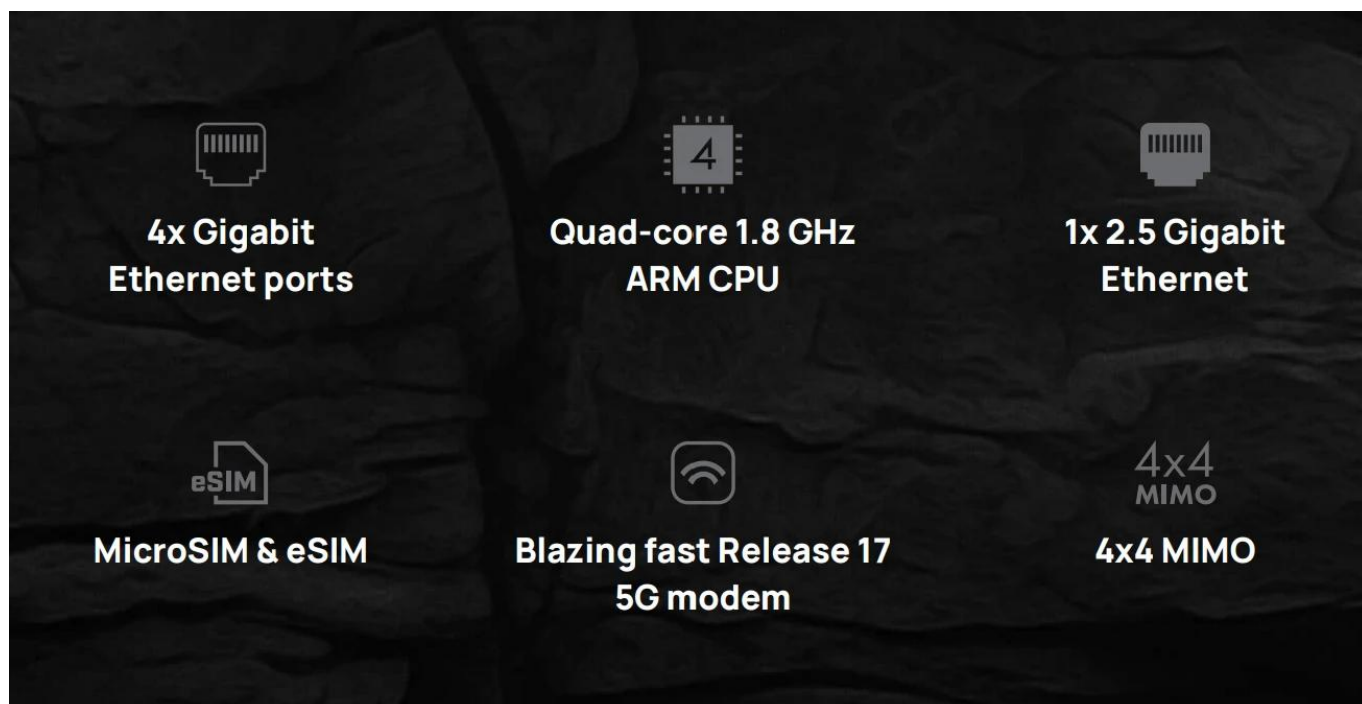

26 měs.

Stav:

Nové zboží

Popis

MikroTik Chateau 5G R17 ax

Výkonný 5G domácí router s podporou eSIM pro okamžité připojení k internetu.

MikroTik Chateau 5G R17 ax představuje nejnovější generaci 5G routerů s podporou Release 17, který přináší vyšší rychlosti stahování, lepší stabilitu signálu a rychlejší odezvu i v oblastech se slabým pokrytím. Díky integrované **eSIM technologii** se můžete připojit k internetu okamžitě, i když nemáte fyzickou SIM kartu.

Router je vybaven **čtyřjádrovým procesorem ARM** s frekvencí 1,8 GHz, 1 GB RAM a systémem **RouterOS v7**, který nabízí pokročilé možnosti správy sítě. S podporou **4x4 MIMO technologie** a duální **Wi-Fi 6** zajišťuje spolehlivé připojení pro všechna vaše zařízení.

- Nejnovější 5G Release 17 modem s podporou pokročilých agregačních kombinací
- Integrovaná eSIM a micro SIM slot pro flexibilní možnosti připojení
- Čtyřjádrový procesor IPQ-6010 s frekvencí až 1,8 GHz a 1 GB RAM
- 4x Gigabit Ethernet porty a 1x 2,5Gigabit Ethernet port