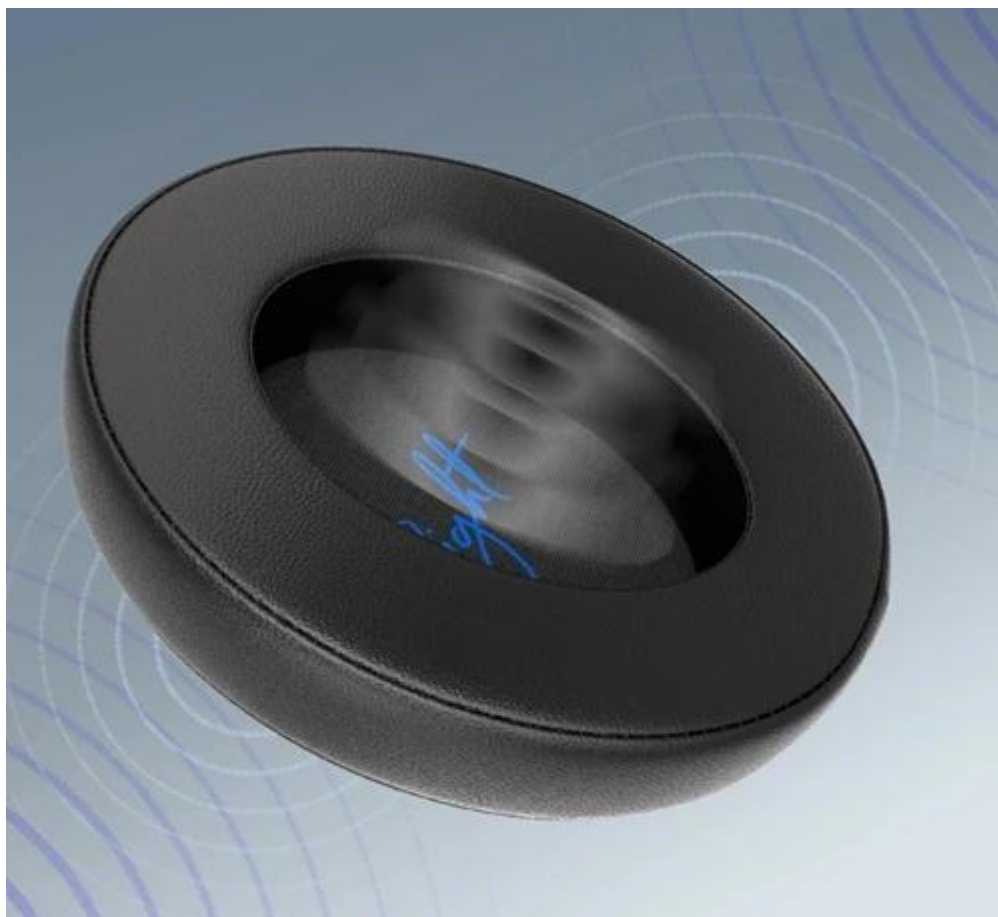

24 měs.

Stav:

Nové zboží

Popis

Endorfy Earpads Leather - luxus pro opravdové audiofilly

Kožené náušníky Endorfy Earpads Leather pro uživatele, kteří neberou kompromisy a spokojí se jen s prémiovou výbavou a komfortem. Náušníky jsou vyrobeny z **kvalitní PU kůže a paměťové pěny**. Díky tomu se optimálně přizpůsobí anatomii hlavy, uší, skvěle padnou a podporují dlouhodobé nošení bez otlaků.

Design se podílí také na **perfektní zvukové izolaci**, která vás vtáhne do centra dění, ať už hrajete hry, sledujete filmy, videa, streamy nebo posloucháte hudbu. **Náušníky Endorfy Earpads Leather** efektivně **blokují okolní hluk** a podporují hlubší a čistší audio detaily. Každý tón si tak vychutnáte naplno.

Elegantní **černé provedení s modrými označeními LEFT a RIGHT** dodává sluchátkům moderní vzhled a zároveň usnadňuje jejich správné nasazení. Paměťová pěna se dokonale přizpůsobí tvaru hlavy a uší, čímž zajišťuje optimální tlak a stabilitu během použití.

- Prémiová měkká PU kůže s vysokou odolností proti opotřebení
- Paměťová pěna se přizpůsobí anatomickým rysům uživatele
- Vylepšená zvuková izolace s hlubšími basovými frekvencemi
- Univerzální velikost s rozměry 110 × 90 mm pro širokou kompatibilitu
- Snadná a rychlá instalace díky praktickému montážnímu systému
- Kompatibilní se sluchátky Viro, Viro Plus a Viro Infra
- Stylové modré označení LEFT a RIGHT pro snadnou orientaci