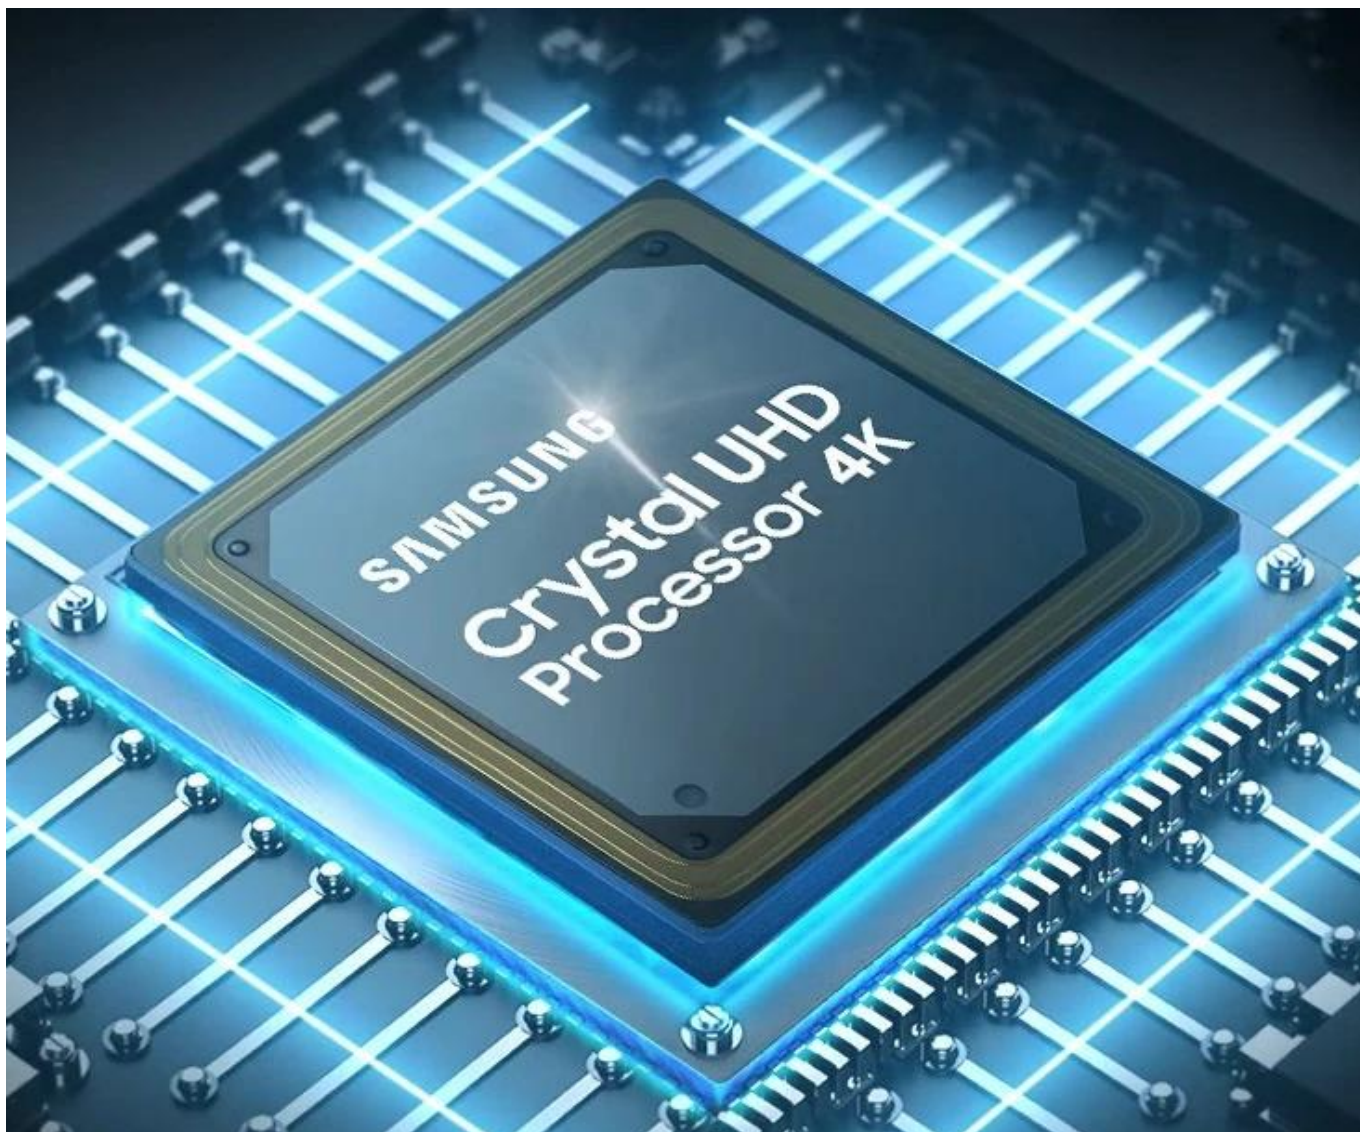

24 měs.

Stav:

Nové zboží

Popis

Samsung Crystal UHD UE50U8072F - chytré domácí kino

S **chytrou televizí Samsung Crystal UHD UE50U8072F** si užijete filmové zážitky ve večerních i denních hodinách. Tato modelová řada je navržena pro moderní domácí zábavu a přinese vám takové dojmy, které ve vás budou rezonovat ještě po závěrečných titulcích. **Samsung Crystal UHD UE50U8072F** disponuje obrazovkou s úhlopříčkou 50 palců, na které je neustále na co koukat. **Integrovaný Crystal Processor 4K** vymaluje obraz jako z pohádky – bez ohledu na filmový žánr. Procesor s technologií **upscalingu** zvyšuje rozlišení až na **kvalitu 4K**, přináší širší paletu barev, realistické a detailní vykreslení obrazu. Samozřejmě je dokonale ostrý obraz, který zchytí i velmi jemné detaily.

Smart TV Samsung Crystal UE50U8072F se může pyšnit **designem MetalStream**, který dodá vašemu interiéru punc luxusu. Jednoduchá kovová konstrukce rovněž poskytuje více prostoru pro samotnou obrazovku, takže vám při sledování nebude nic překážet. **Operační systém Tizen Smart TV** představuje uživatelsky přívětivé rozhraní pro přístup ke streamovacím službám a personalizované multimediální zážitky.