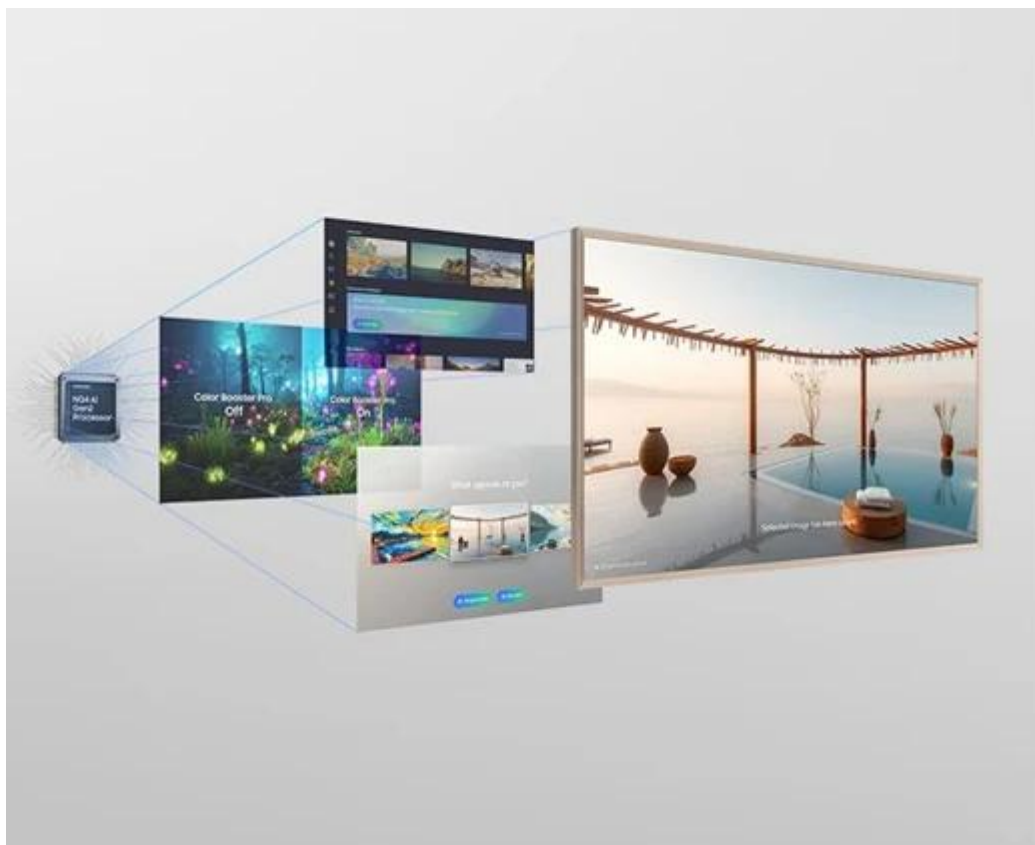

### TV Samsung The Frame QE43LS03F - digitální obraz v obraze

**Samsung The Frame QE43LS03F** promění váš obývací pokoj v televizní galerii. **Obrazovka s úhlopříčkou 43 palců** je vyvedena v **provedení obrazového rámu**, díky čemuž dokonale splyne s interiérem. **Unikátní režim Art Mode** promění obrazovku v digitální galerii s přehlídkou uměleckých děl z celého světa nebo vašich fotografií.

Tento model tak spojuje umělecký design s moderními technologiemi a je ideální pro všechny, kteří hledají estetický přesah a výkon. **Samsung The Frame QE43LS03F** je vybaven výkonným **QLED panelem**, který produkuje obraz v ostrém **rozlišení 4K**. Dokáže zachytit každý detail a podpoří špičkovou kvalitu filmů, seriálů, her a dalšího vizuálního obsahu.