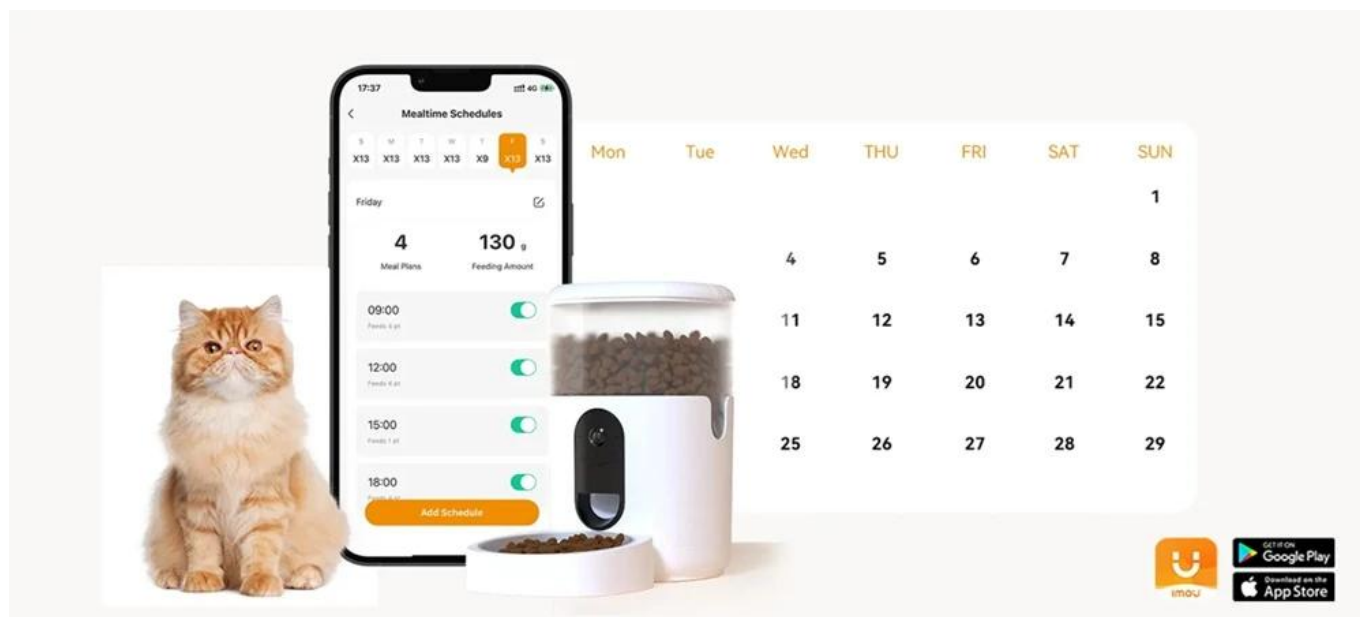

### Imou PF1 - dávkovač krmiva a chůva pro kočky nebo malé psy

S **chytrým dávkovačem krmiva Imou PF1** bude mít váš chlupáč vždy plnou misku a vy klid na duši. Díky **integrované kameře** můžete svého parťáka sledovat a případně s ním komunikovat odkudkoli přes chytré mobilní zařízení s nainstalovanou **aplikací IMOU Life**.

Ať už jste v práci v kanceláři, na poradě, zkrátka kdekoli mimo domov, vždy máte přehled o tom, co se doma děje, a jestli vám někdo zrovna netrhá vaše oblíbené papuče. Zařízení **Imou PF1** primárně slouží k pravidelnému a dostatečnému dávkování krmiva během celého dne. **Dávkování krmiva dle plánu** zamezí tomu, aby se zvíře přejídalo, jedno nepravdělně nebo vyluxovalo celou misku dřív, než odejdete z domu, a pak nemělo co jíst.

**Zabudovaná 2,5K HD kamera s panoramatickým pohledem** podporuje také režim nočního vidění, díky čemuž můžete mít dokonalý přehled ve dne i v noci. Díky podpoře **obousměrné komunikace**, uslyšíte, když váš pes nebo kočka tropí nějakou neplechu. Mezi další praktické funkce patří například upozornění na zůstatek jídla v misce a možnost **ovládání přes mobilní aplikace** ve vašem telefonu.

#### Imou PF1

Imou PF1 je **chytrý dávkovač krmiva s vestavěnou kamerou**, který umožňuje kompletní dohled nad mazlíčkem včetně sledování příjmu potravy. Díky **360°** rybímu oku můžete vidět panoramatický pohled v rozlišení **2,5K HD** včetně celé misky s jídlem. **AI detekce** mazlíčků a detekce krmení vám pomůže zachytit jejich stravovací návyky. Režim inteligentního dávkování zabraňuje plýtvání jídlem tím, že před plánovaným krmením detekuje, zda v misce zůstalo nějaké jídlo. Ovládání a plánování krmení probíhá přes aplikaci **IMOU Life**. Zařízení také umožňuje zálohování videí do **cloudu** a funguje i při výpadku proudu díky **záložnímu napájení**.