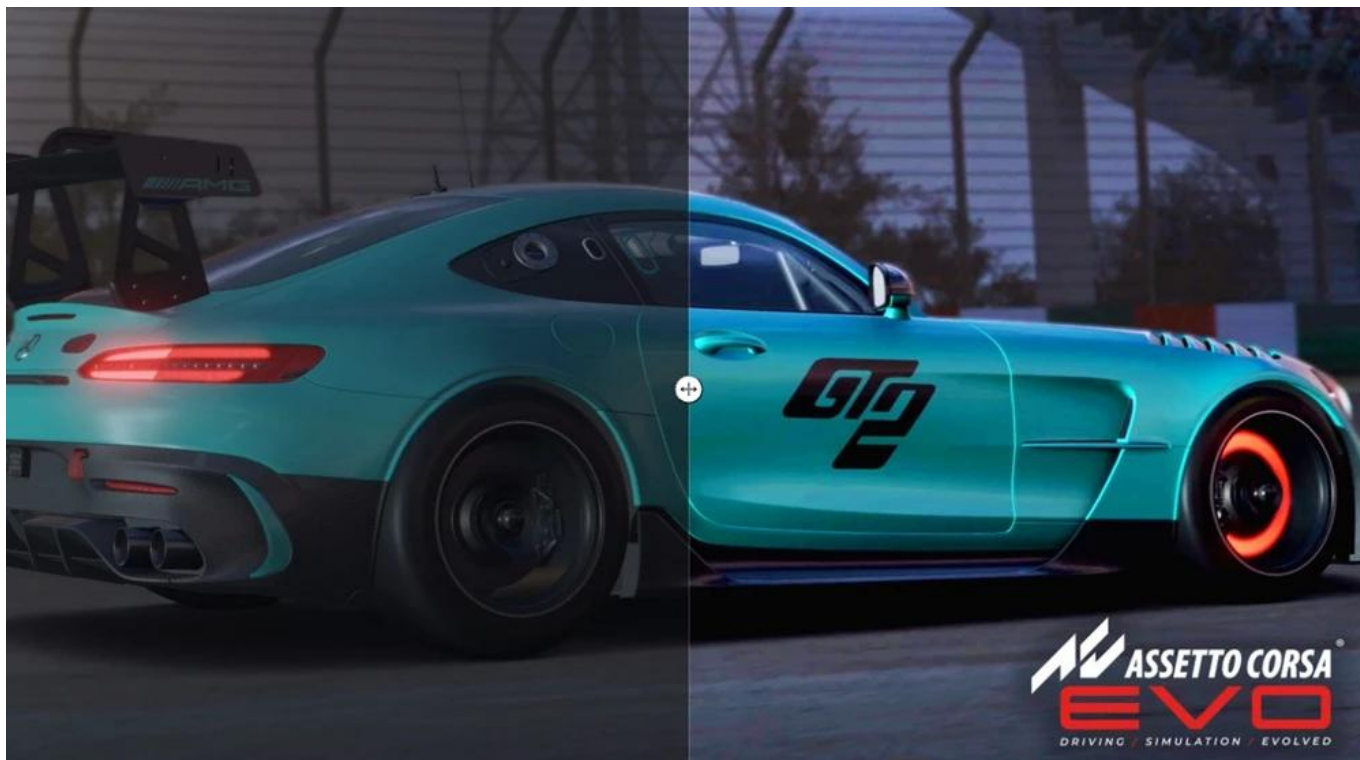

Herní OLED monitor Dell Alienware AW3425DW vás naplno přeneso do virtuálních světů. Disponuje **ultraširokouhlým displejem s úhlopříčkou 34 palců**, na kterém přehledně zobrazíte uzavřené lokace i otevřené herní světy. Navíc **prohnutá obrazovka 1800R** přirozeně kopíruje zorné pole očí, a tak je sledování mnohem příjemnější při dlouhodobém užívání – ať už hrajete hry, koukáte na filmy nebo ne úplně vzrušující excelovské tabulky.

Monitor **Dell Alienware AW3425DW** se pyšní **obnovovací frekvencí 240 Hz**, která působí jako klíčové turbo pro vaše herní zážitky. Plynulé snímkování vám umožní perfektně zachytit pohyb protivníka a dokonale načasovat útok. Hladký pohyb a bleskové reakce oceníte v akčních hrách, střílečkách nebo bojovkách.

Ve spojení s **ultra nízkou dobou odezvy 0,03 ms** je to opravdový rychlík, se kterým nemá nepřítel šanci. Pokud dáváte přednost strategiím nebo simulátorům, displej s rychlým vykreslováním zajistí přirozené zobrazení bez rozmazání.