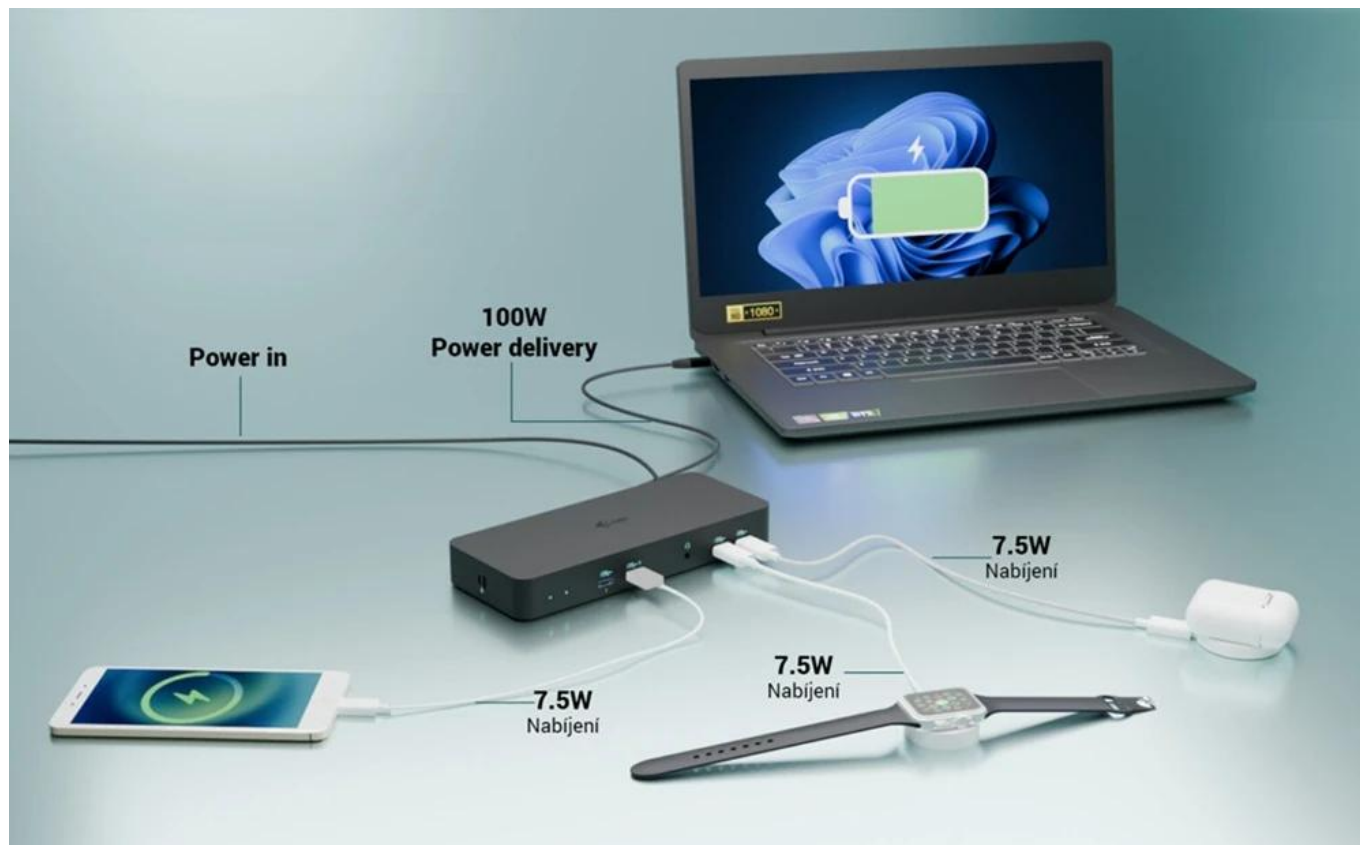

24 měs.

Stav:

Nové zboží

Popis

Dokovací stanice pro profesionály i-tec USB-C Intelligent

Dokovací stanice i-tec USB-C Intelligent, se kterou zavládne na vašem pracovišti řád a pořádek. Díky rozhraní USB-C je kompatibilní se všemi moderními notebooky vybavenými **porty USB-C, USB4 nebo Thunderbolt 3/4/5**. Umožní vám připojit **až trojici externích monitorů**, takže pracovní plocha dosáhne impozantních rozměrů. Jeden monitor na tabulky, druhý na aplikace a třetí na přehrávání multimédií nebo videohovory? Žádný problém. **Inteligentní gigabitový Ethernet RJ-45** umožní rychlé a stabilní připojení k internetu, takže dění na internetu nebo síťové funkce máte pod kontrolou. Dále nabízí také podporu vzdálené správy, čili IT administrátoři spravovat **dok i-tec USB-C Intelligent** odkudkoliv.

I-TEC USB-C Intelligent Triple Display Docking Station

Výkonná dokovací stanice s podporou až tří externích monitorů s možností plnohodnotné vzdálené správy.

Tato pokročilá dokovací stanice představuje revoluci v dokovacích technologiích díky integrovaným funkcím vzdálené správy. S dedikovaným LAN portem mohou IT administrátoři spravovat dok odkudkoliv - dokonce až na úroveň jednotlivých portů. Software pro vzdálenou správu je dostupný jako volitelné rozšíření, prodává se samostatně. Správa funguje i bez připojení k hostitelskému zařízení, stačí pouze napájení a připojení k firemní síti.