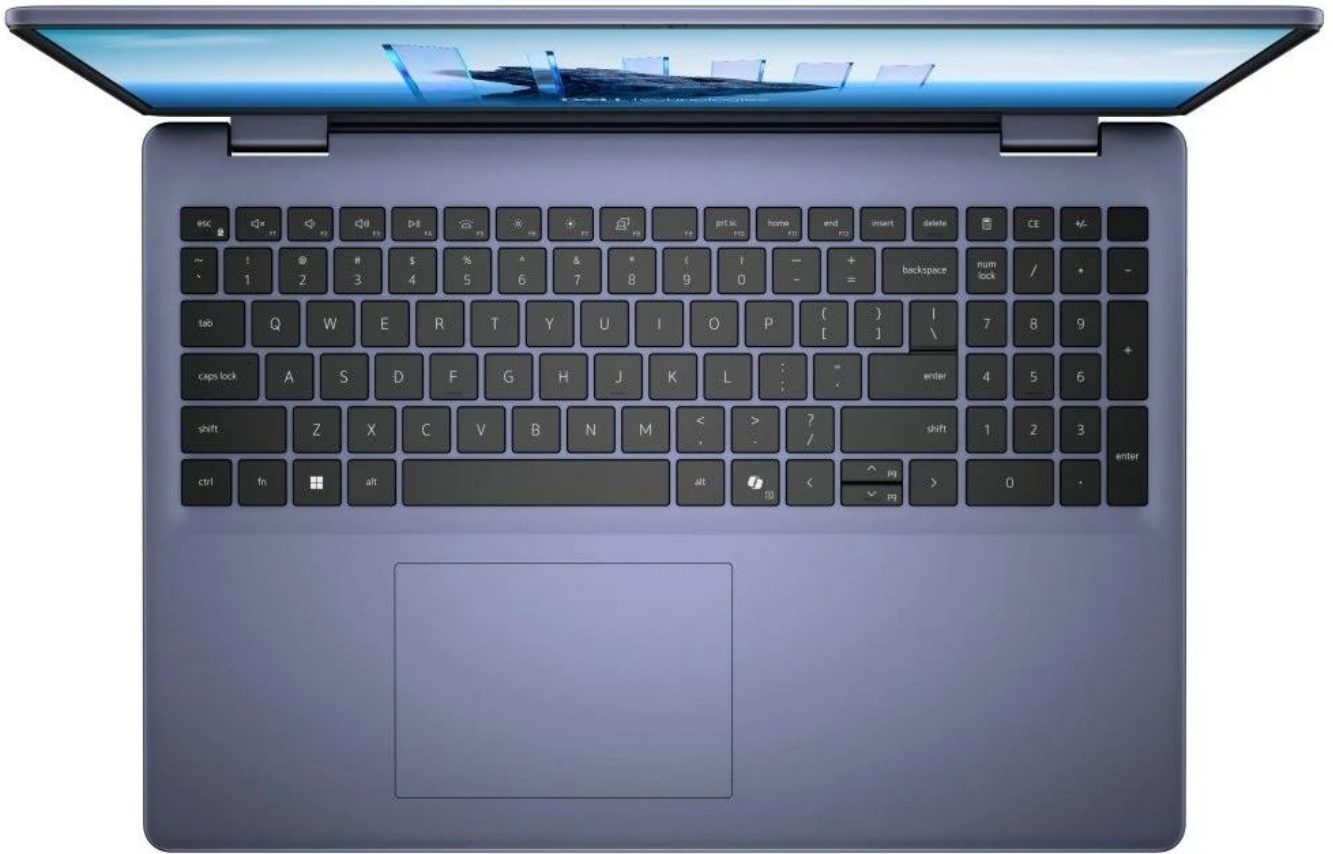

Popis

Dell 16 DC16251 - v práci profík, doma parták

Notebook Dell 16 DC16251 zvládne pracovní nasazení ve velkém stylu i večerní oddych u multimédií. Ať už se jedná o práci, nebo zábavu, velký **16palcový Full HD+ displej** s antireflexní úpravou je na to vhodný víc než dost. Produkuje jasný a ostrý obraz, který ve spojení s technologií **ComfortView Plus** nezatěžuje vaše oči nadměrným modrým světlem.

SSD jednotka s kapacitou 512 GB nabízí komfortní úložiště pro vaše data i rychlý start aplikací či celého systému. Notebook **Dell 16 DC16251** dále disponuje například čtečkou otisku prstů nebo **podsvícenou klávesnicí** se samostatnou klávesou **Copilot**.