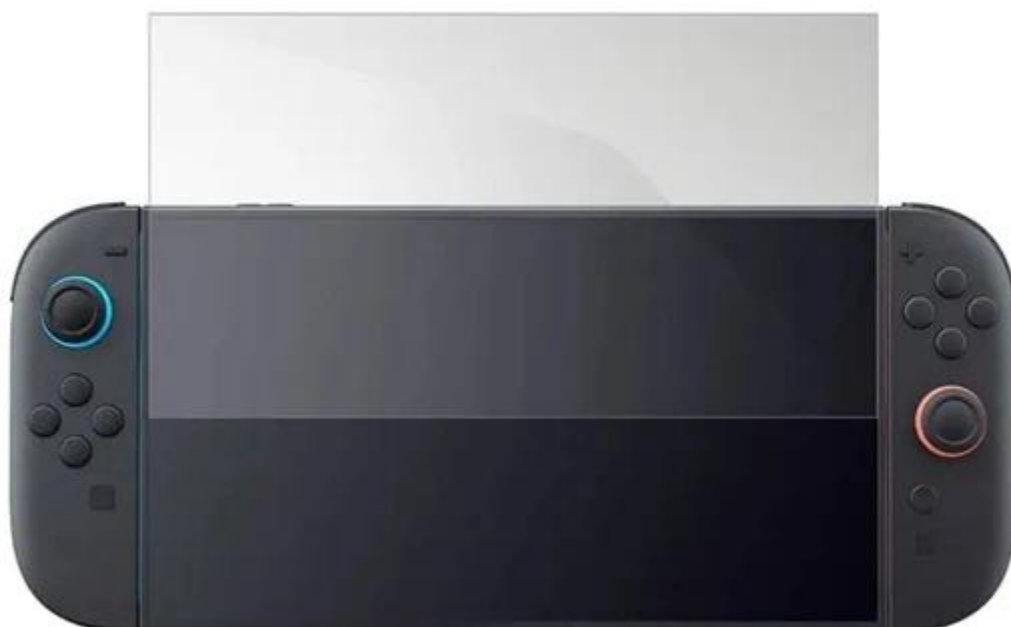

SUBSONIC BY SUPERDRIVE FÓLIE PRO SWITCH 2

Cena celkem:

224 Kč
(bez DPH: 185 Kč)

Kód zboží:

NBTPRO0351

Part No.:

SA5712

Záruka:

24 měs.

Stav:

Nové zboží

Popis

SUBSONIC by SUPERDRIVE fólie pro Switch 2 - nový level proti poškrábání

Nenechte svoji herní **konzoli Nintendo Switch 2** napospas upatlaným prstům, škrábancům nebo nečekaným testům odolnosti a chraňte displej **tvrzeným sklem SUBSONIC by SUPERDRIVE**, speciálně navrženým pro Switch 2. **Tvrzené sklo 9H** je navrženo tak, aby pohltilo nárazy a chrání displej před poškrábáním ostrými předměty, jako jsou například klíče. Při nárazu se fólie roztříští na malé neostře částičky, díky čemuž je obrazovka primárně **chráněna před poškozením**.

Povrchová úprava je odolná nejen proti škrábancům, ale také prachu. **Instalace je snadná** a podporuje snadné přilnutí k povrchu bez nevzhledných bublin. **SUBSONIC by SUPERDRIVE fólie pro Switch 2** zvýší ochranu displeje a udělá z něj neviditelnou neprůchozí bariéru. Mimořádně tenká fólie dosahuje **tloušťky pouhých 0,24 mm**, díky čemuž je dokonale průhledná a každý pixel oblíbené hry si užijete bez zkreslení.

SUBSONIC by SUPERDRIVE fólie pro Switch 2

Optimální ochranná fólie z tvrzeného skla pro displej herní konzole Nintendo Switch 2.

Zajistěte maximální ochranu displeje své konzole Nintendo Switch 2 s touto prvotřídní ochrannou fólií z **tvrzeného skla s tvrdostí 9H**. Díky své pokročilé konstrukci poskytuje vynikající odolnost proti nárazům a poškrábání, přičemž zachovává plnou dotykovou funkčnost a vizuální kvalitu displeje.