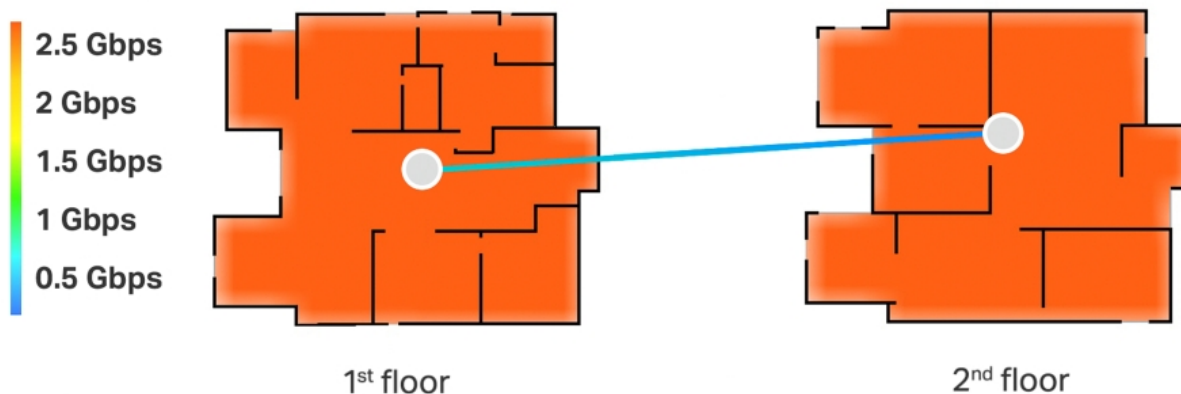

Wi-Fi 7
Třípásmová Wi-Fi 7 síť
s rychlostí až **9214 Mb/s**

- Plynulé přepínání mezi jednotkami řízené AI
- Šířka pásma až 320 MHz
- Multi-Link Operation
- 4K-QAM

Opravdová **multigigabitová** Wi-Fi mesh síť pro celou domácnost

Kombinované bezdrátové a kabelové zpětné připojení

TP-Link HomeShield

Špičkové **2.5G** kabelové a bezdrátové připojení

Připojení více než **200** zařízení

Multigigabitové připojení v celé domácnosti

S Deco BE65 bude většina plochy domu pokryta rychlostí připojení 2,5 Gb/s, na okrajích domu se rychlost připojení bude pohybovat okolo 2 Gb/s.

2.5 Gbps Wired Backhaul

4,600 sq. ft. | 2 Floors | 5 Bedrooms

Tested with 2x2 MLO-compatible clients

Rychlé 2,5 Gb/s kabelové připojení a USB 3.0

Čtyři porty s rychlostí 2,5 Gb/s přenášejí domácí internetové připojení na vyšší úroveň, přičemž kabelové připojení dosahuje