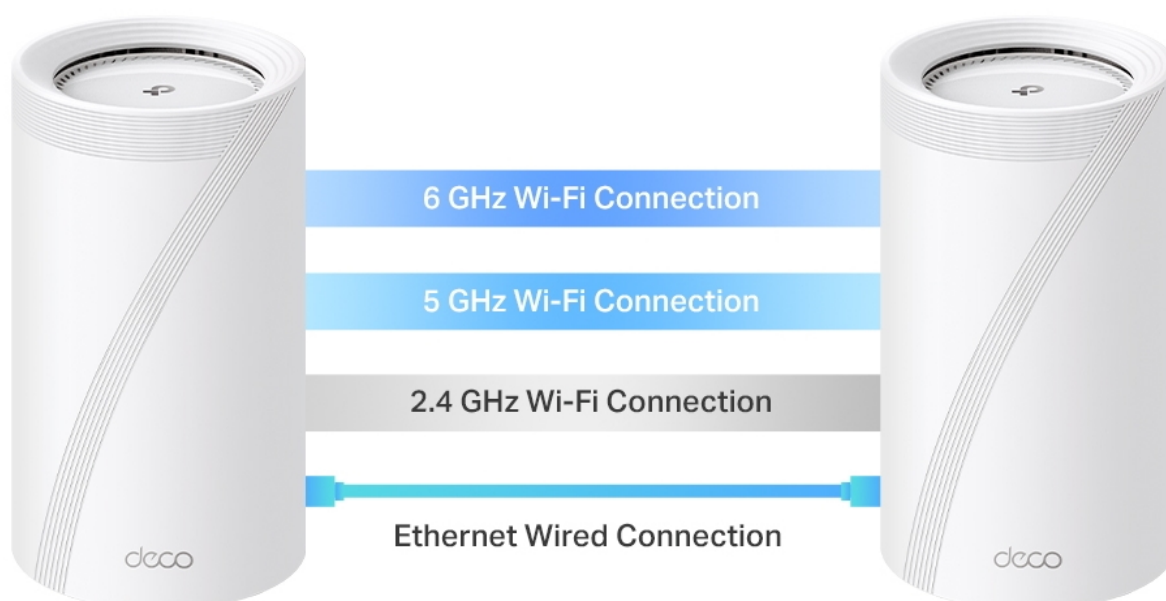

36 měs.

Stav:

Nové zboží

Popis

TP-Link Deco BE65

Deco BE65 využívá systém více jednotek k dosažení bezproblémového celoplošného Wi-Fi pokrytí - **eliminuje slabé oblasti signálu** jednou provždy! Pro pokrytí menších oblastí může jednotka fungovat i samostatně. Díky pokročilé technologii **Deco Mesh** spolupracují jednotky na vytvoření jednotné sítě s jediným názvem sítě.

Systém jednotek Deco BE65 poskytuje rychlé a stabilní spojení rychlostí **až 9214 Mb/s** s podporou standardu **802.11be (Wi-Fi 7)** a je tak ideální pro pokrytí celé domácnosti bezdrátovým signálem. Mezi další výhody patří také **kompatibilita s hlasovým ovládáním Amazon Alexa a systémem Google Home**.

až 2,5krát vyšších rychlostí než standardní gigabitový ethernetový port. Díky dalšímu portu USB 3.0 je zařízení Deco BE65 ideálním řešením pro budoucí rozšíření vaší domácí sítě.

Dokonalá páteří síť: Robustnější a flexibilnější

Díky vlastní vyvinuté technologii dokáže zařízení Deco BE65 připojit bezdrátovou i kabelovou páteří síť ke každé jednotce současně. Nejnovější technologie Wi-Fi 7 MLO navíc zvyšuje agregovanou rychlost datových přenosů u kombinovaného bezdrátového a kabelového připojení. Tím se výrazně zlepšuje celková propustnost a snižuje latence.