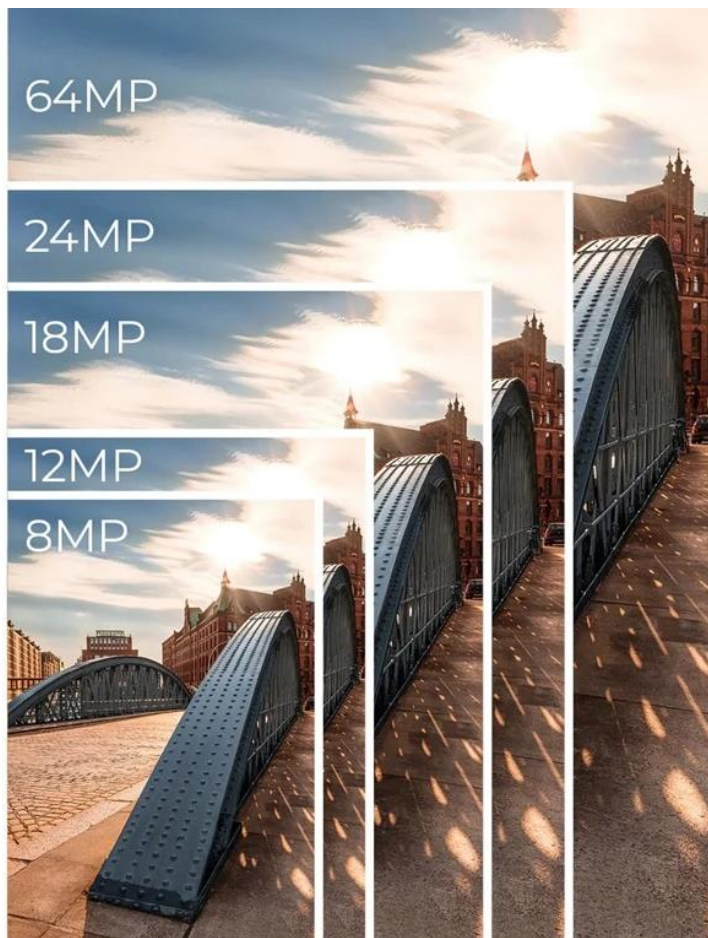

ROLLEI POWERFLEX COMPACT

Cena celkem:

6 311 Kč
(bez DPH: 5 216 Kč)

Kód zboží:

FOTR0191

Part No.:

10874

Záruka:

24 měs.

Stav:

Nové zboží

Popis

Rollei Powerflex Compact - nová úroveň kompaktního fotografování

Kvalitní snímky už nemusí být výsadou pouze zkušených uživatelů, ale všech fanoušků fotografování. Zkoumejte okolí nebo celý svět během výletování, na cestách po památkách, zkrátka kdekoli s kompaktním **digitálním fotoaparátem Rollei Powerflex Compact**. Disponuje **64Mpx snímačem**, který dokáže zachytit i velmi jemné detaily.

Podporuje tak vysokou ostrost, takže na svoje zážitky z cest, rodinných dovolených nebo oslav budete koukat s radostí. Samozřejmostí je také funkce **nahrávání videí**, a to ve vysokém rozlišení **5K**. Nechybí ani další funkce jako přiblížení díky