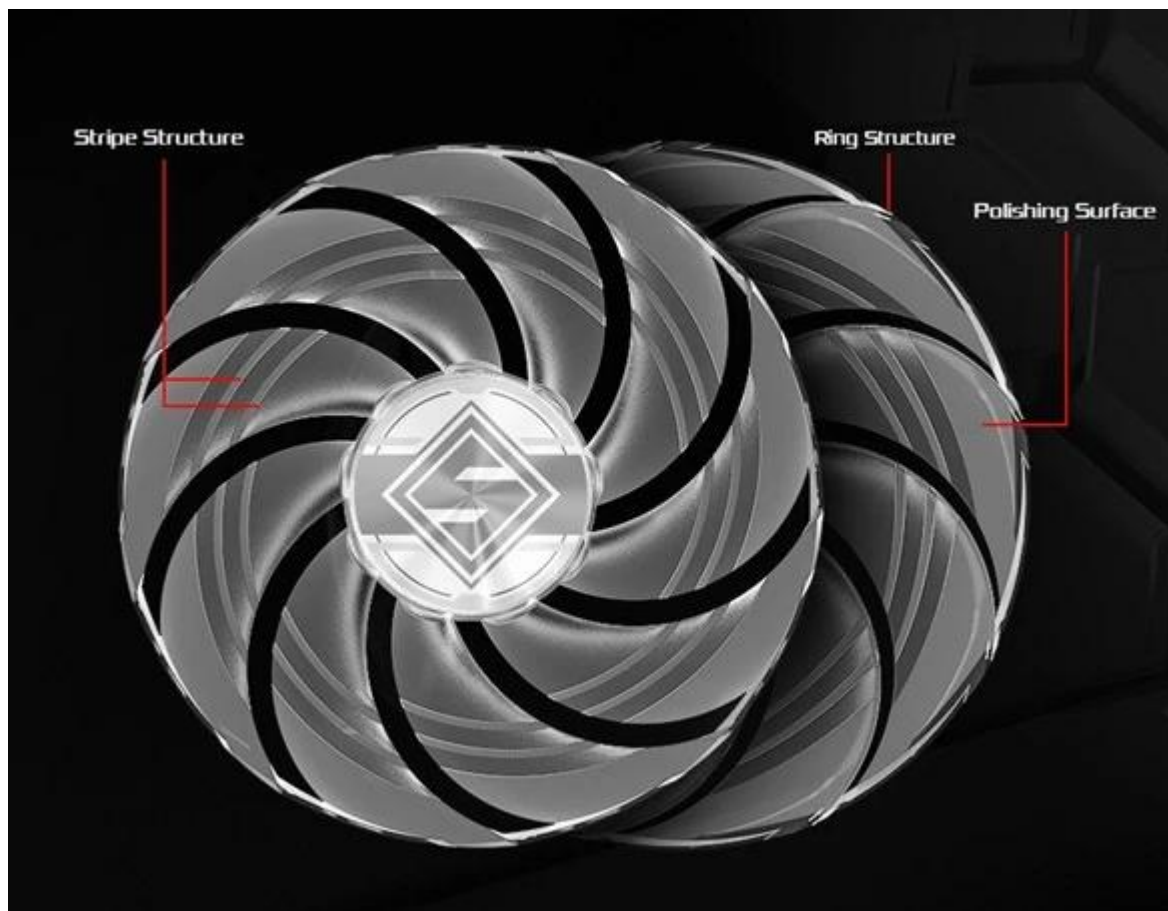

36 měs.

Stav:

Nové zboží

Popis

ASRock Radeon RX 9060 XT Steel Legend OC - nová úroveň digitálních médií

Objevujte digitální svět v celé jeho pestrosti a rozsahu s **grafickou kartou ASRock Radeon RX 9060 XT Steel Legend OC**. Tento model se uplatní ve světě profesionálního gamingu i pracovní činnosti. Co do výkonu nemusíte dělat žádné kompromisy a s přehledem můžete pracovat s moderním **softwarem**, zvládnete **velmi náročné úlohy i počítačové hry**

na maximální nastavení.

Grafickou kartu **ASRock Radeon RX 9060 XT Steel Legend OC** pohání moderní architektura **AMD RDNA 4** a ve spojení se **16 GB vlastní paměti typu GDDR6** si bez zaváhání poradí s vysokou výpočetní zátěží. Systém chlazení se skládá z **trojice ventilátorů**, která se stará o efektivní rozptyl tepla a snížení provozních teplot.

Zadní kovová deska kromě stylového vzhledu přispívá také k lepšímu chlazení, stejně jako žebrovaný design nebo tepelné trubice. Díky komplexní tepelné konstrukci dosahuje grafická karta **ASRock Radeon RX 9060 XT Steel Legend OC** stability i při vysokém a dlouhotrvajícím výkonu.