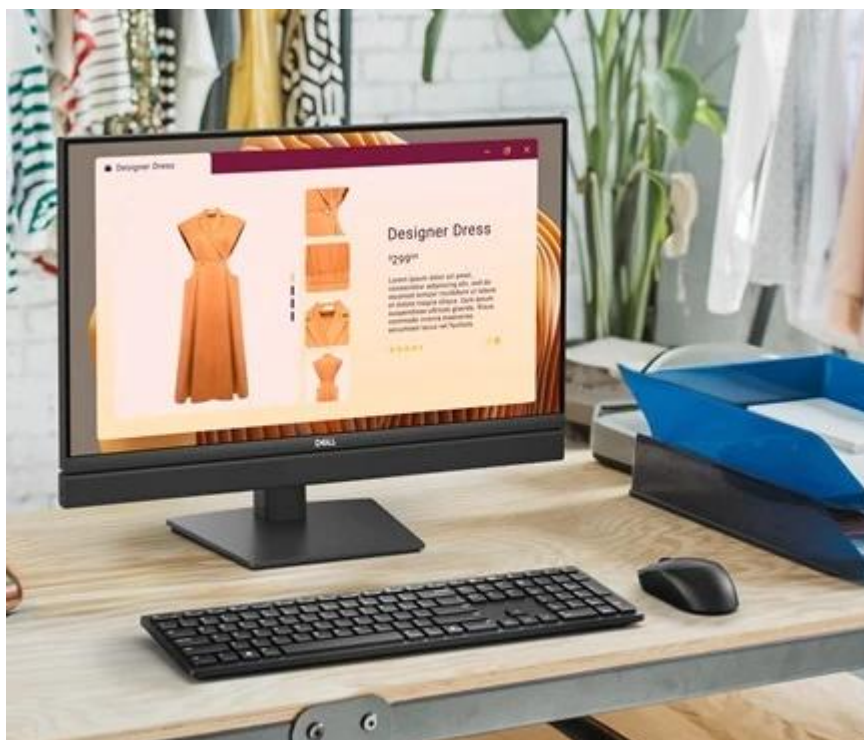

### PC Dell Pro 24 AIO QC24250 Touch - vše v jednom monitoru

**Stolní počítač Dell Pro 24 AIO QC24250 Touch** v sobě kombinuje eleganci, praktický design a výkon, navíc okořeněný umělou inteligencí. Nabízí vše, co potřebujete pro snadnější pracovní život, efektivní plnění úkolů i každodenní multimediální zábavu. **All-in-One počítač Dell Pro 24 AIO QC24250 Touch** díky své konstrukci integruje všechny komponenty do jednoho monitoru.

Výrazně tak **šetří místo na vašem stole**, kde se nepovalují další nadbytečné kabely. Nevzhlednou bednu pod stolem nahradí stylový a štíhlý monitor, který vám umožní plně nasazení bez kompromisů. Počítač **Dell Pro 24 AIO QC24250 Touch** disponuje **procesorem Intel Core Ultra 7**, který zvládne kancelářskou práci i provoz moderního softwaru. Ve spojení se **16GB RAM DDR5** si poradí i s pořádnou dávkou **multitaskingu** a šlape plynule i při vysoké zátěži a s celou řadou aplikací běžících současně.

Zařízení nabízí **dotykovou obrazovku** pro intuitivní ovládání a **FHD HDR kameru** zajišťující vynikající kvalitu obrazu při videokonferencích. S operačním systémem **Windows 11 Pro**, operační pamětí **16 GB DDR5** a rychlým **512GB SSD** diskem poskytuje vše potřebné pro plynulý chod náročných aplikací a multitasking. Výškově nastavitelný stojan umožňuje přizpůsobit pozici monitoru pro maximální ergonomii při dlouhodobém používání.