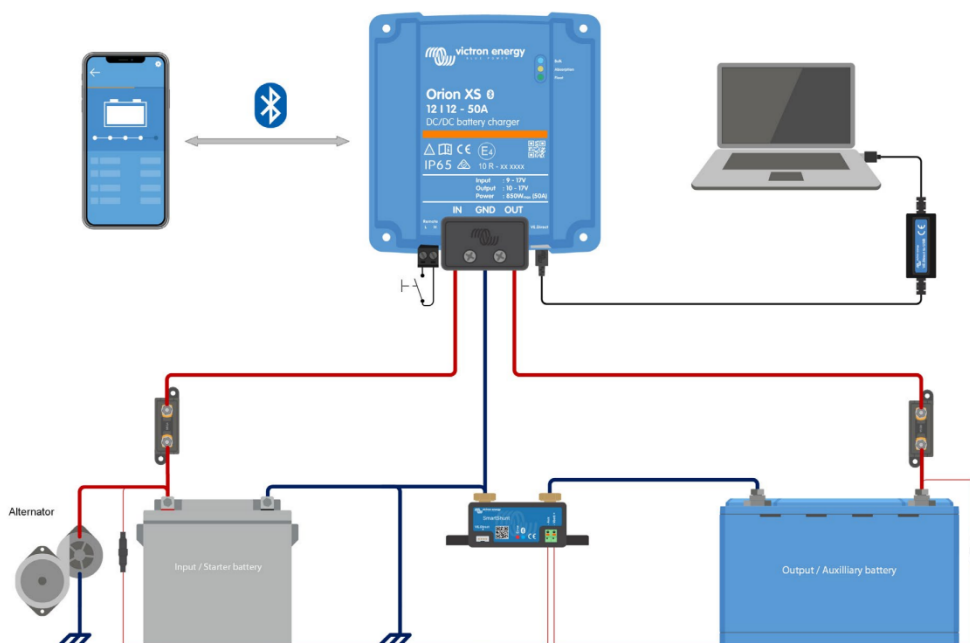

### Komunikační port VE.Direct

Pro kabelové připojení k zařízení GX, například Cerbo GX nebo Ekrano GX, PC nebo jiným zařízením. Umožňuje pokročilé monitorování, ovládání a diagnostiku odkudkoli (vyžaduje zařízení GX připojené k internetu a portál VRM) nebo lokálně prostřednictvím konzoly vzdáleného přístupu.

### ZÁKLADNÍ SPECIFIKACE

**Rozsah vstupního napětí:** 9-35 V

**Rozsah výstupního napětí:** 10-35 V

**Nepřetržitý výstupní výkon (při teplotě do 40 °C):** 1400 W

**Účinnost:** 98,5 %

**Provozní teplota:** -20 až +60 °C

**Stupeň ochrany IP:** IP65

**Připojení DC:** šroubová svorkovnice

**Rozměry:** 138,1 × 124,4 × 53 mm

**Hmotnost:** 0,52 kg

### Základní schéma zapojení:

[Aplikace VictronConnect pro mobilní zařízení s Androidem](#)

[Aplikace VictronConnect pro mobilní zařízení s iOS](#)

[Aplikace VictronConnect pro Mac zařízení](#)

**Aplikace je také ke stažení na stránce výrobce Victron Energy (Mac/Windows/Linux/iOS/Android):**  
<https://www.victronenergy.com/support-and-downloads/software#victronconnect-app>