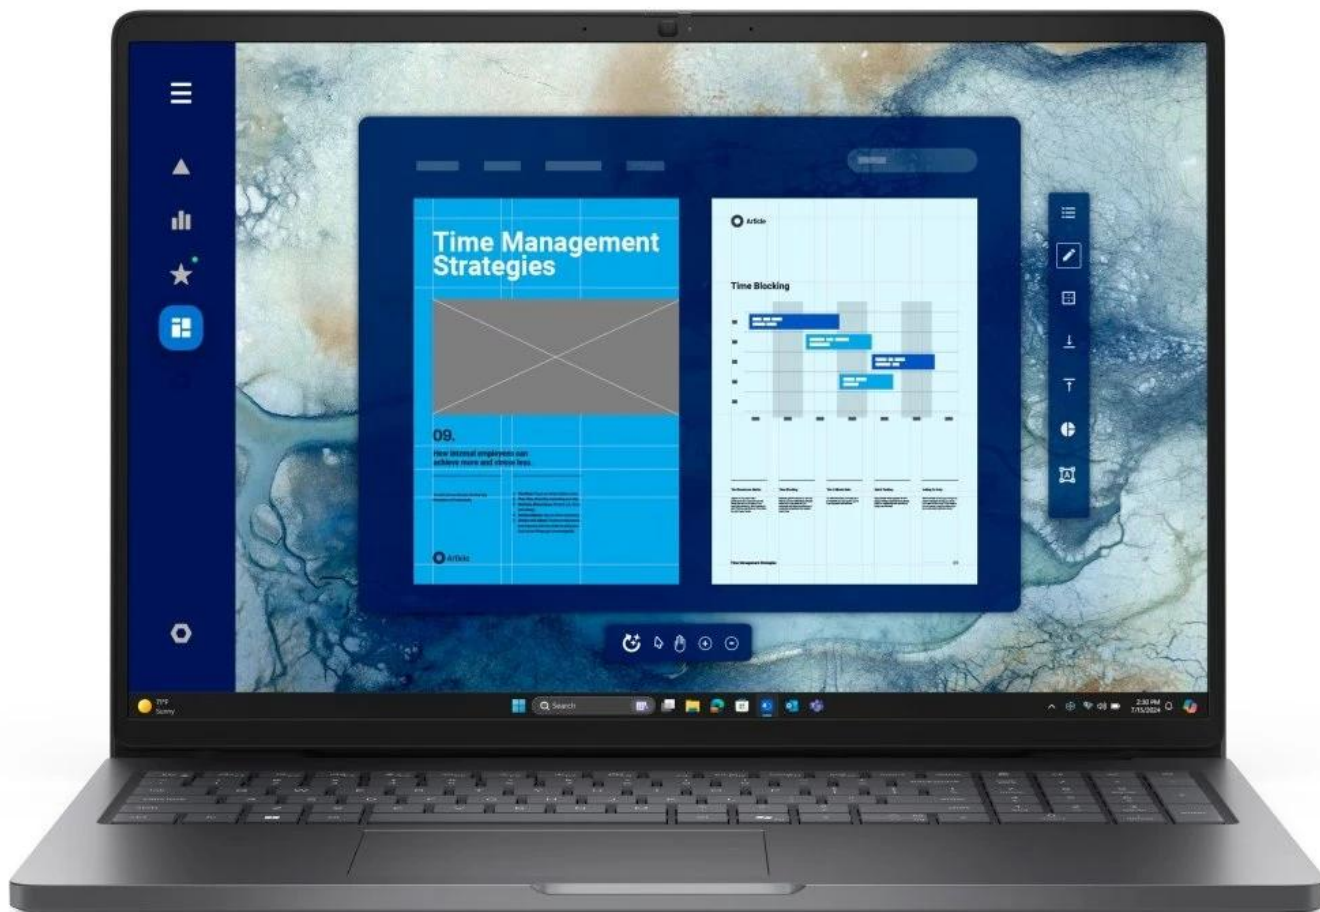

### Dell Pro 16 PC16250 - připravení na moderní AI?

**Notebook Dell Pro 16 PC16250** je spolehlivý pracant, se kterým ke svým projektům a úkolům přidáte také špetku originality umělé inteligence. Tento model je vybaven **procesorem Intel Core 5 120U**, který zvládne všechny PC činnosti moderní doby. CPU spolu s **nadstandardní 16GB RAM DDR5** zajistí spolehlivý provoz toho nejnáročnějšího softwaru i multitasking a postará se nejen o práci, ale také zábavu.

**Displej s úhlopříčkou 16 palců** nabízí plochu pro komfortní zobrazení aplikací, tabulek, dokumentů a samozřejmě digitálních multimédií. **Full HD+ rozlišení** produkuje jasný a ostrý obraz, který je dokonale čitelný i díky antireflexní úpravě.

## Microsoft Copilot - váš tvůrčí asistent

Jednoduchý a snadno použitelný **AI nástroj Copilot** vám pomůže s každým úkolem. Tato **umělá inteligence** dokáže zpracovat velké množství informací a vytvořit vstupní podklady, rešerše, celý projekt nebo jen jeho část, a spoustu dalšího. Stiskem jediné klávesy na klávesnici spustíte pomocníka, který vám vždy přijde na pomoc, ať už hledáte informaci, inspiraci nebo návrh řešení. Co umí? Odpovídat na otázky, **psát, tvořit obrázky a generovat** další obsah podle toho, co si přejete.