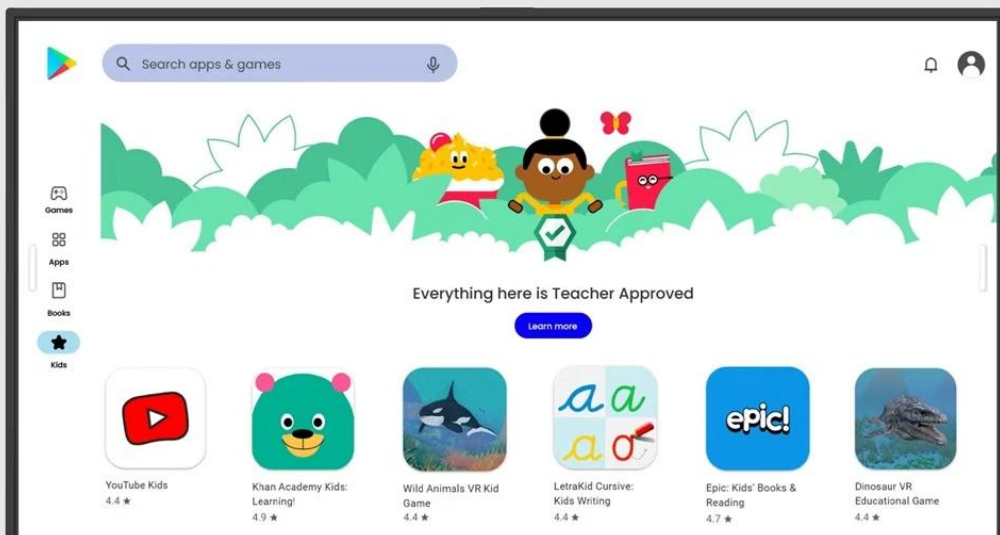

36 měsíců záruka On-Site-

Exchange

Stav:

Nové zboží

Popis

BenQ SL4304 - prezentace ožijí v přesných barvách

Digitální panel BenQ SL4304 pro prezentace a předávání informací na **displeji s úhlopříčkou 43"**. Vyznačuje se profesionálním vykreslením a podáním barev, které divákům, klientům nebo studentům vytřou zrak. Tento model splňuje **certifikace Pantone Validated** a **Pantone SkinTone Validated**, takže veškeré barvy jsou reprodukovány s **99% pokrytím barevného prostoru sRGB**.

Ve spojení s ultra **jemným rozlišením obrazu 4K** vypadá každý zobrazený detail přesně tak, jak má. Mimořádně věrné zobrazení včetně barev je ideální pro grafiky, designéry, všechny náročné uživatele a diváky, kteří si potrpí na dokonalost. Díky **antireflexnímu povrchu** a **jasu 500 nitů** je obsah na **panelu BenQ SL4304** skvěle viditelný a čitelný i v

osvětlených prostorách.

Mezi další přednosti patří **certifikace Google EDLA**, díky které získáte přístup k ekosystému Googlu a aplikacím v obchodě Google Play. Funkce digitálního panelu BenQ SL4304 zahrnují speciální režimy zobrazení - **M-Book Mode** pro přesné barvy MacBooku, **Sketch Mode** pro umělce nebo **Cinema Mode** pro fanoušky filmů a videí.

BenQ SL4304

Profesionální informační displej s certifikací Pantone Validated a Google EDLA pro dokonalou reprodukci barev a snadnou správu obsahu.

BenQ SL04 představuje první řadu informačních displejů na světě s certifikací **Pantone Validated** a **Pantone SkinTone Validated**, která přináší věrnou reprodukci barev s **99% pokrytím barevného prostoru sRGB**. Díky **Google EDLA certifikaci** získáte **přístup k obchodu Google Play** a plnohodnotným Google službám, které usnadňují správu obsahu a komunikaci ve školách, firmách i veřejných prostorách.