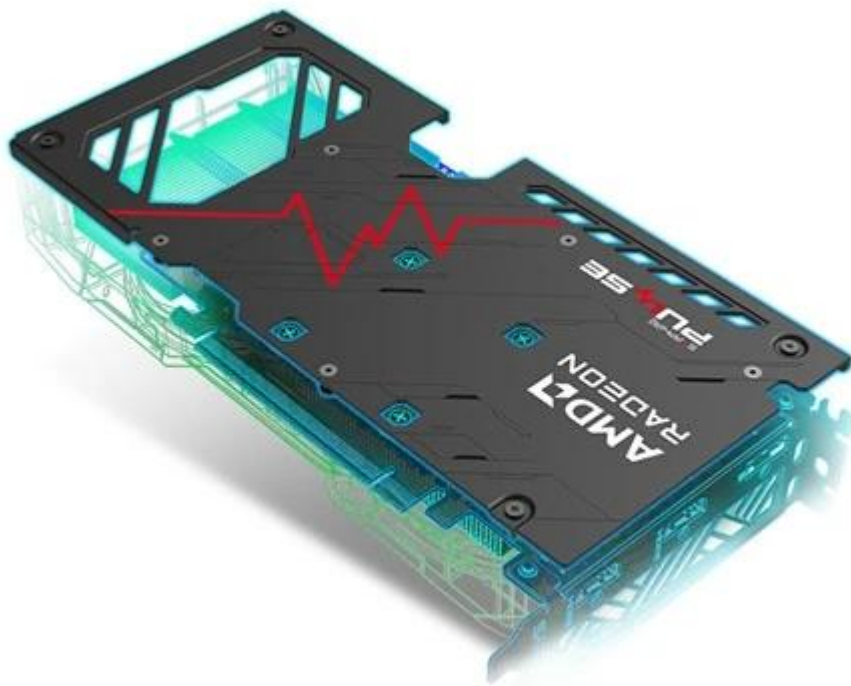

36 měs.

Stav:

Nové zboží

Popis

Sapphire Radeon PULSE RX 9060 XT GAMING OC - grafika bez kompromisů

S **grafickou kartou Sapphire Radeon PULSE RX 9060 XT GAMING OC** navštívíte herní světy ve vysokém rozlišení a detailech a odvedete pořádný kus práce na svých vizuálních projektech. Je určena do moderních PC sestav, které se zaměřují jak na gamingové zážitky, tak profesionální grafickou práci. Držte se pevně za opěrky své židle, tahle grafika vás ohromí.

Grafickou kartu pohání **architektura AMD RDNA 4**, která ve spojení s **8 GB paměti typu GDDR6** podporuje špičkový výkon a rychlost. Můžete se tak rozloučit s prodlevami nebo sekaným vykreslováním grafiky během hraní. Hrát, tvořit, editovat, streamovat budete výhradně jen ve vysokém rozlišení. **Grafická karta Sapphire Radeon PULSE RX 9060 XT GAMING OC** přichází s pokročilým **systemem chlazení s volným průtokem a dvojicí ventilátorů**. Proudění vzduchu tímto způsobem snižuje turbulence, efektivně odvádí teplo a zajišťuje konzistentní výkon po celou dobu chodu.

Ventilátory AeroCurve Fan Blade se vyznačují vylepšeným designem pro snížení tření a zvýšení otáček při zachování nízké hladiny hluku. Tato konstrukce tak zajistí lepší proudění vzduchu a účinnost chlazení v náročných provozních scénářích. Design se **zadní kovovou deskou** zvyšuje ochranu proti nechtěnému ohýbání a poškození. Současně pomáhá také s chlazením grafické karty.