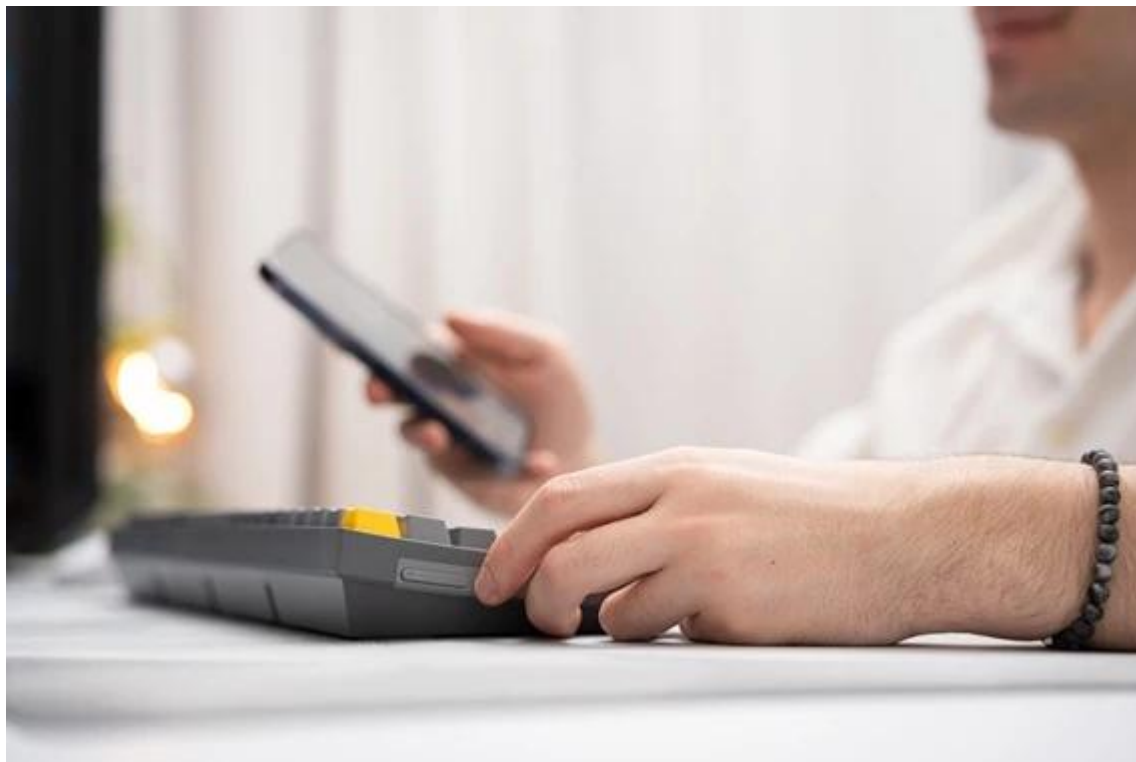

24 měs.

Stav:

Nové zboží

Popis

Klávesnice Endorfy Celeris 1800 - práce i multimediální zábava bez zaváhání

Bezdrátová klávesnice Endorfy Celeris 1800 kombinuje elegantní design s kvalitními spínači a podporuje dokonale plynulé a přesné ovládání her. Součástí klávesnice je rovněž **numerický blok**, takže se plnohodnotně uplatní také při pracovních činnostech. Rozložení jednotlivých kláves **optimalizuje celkovou velikost**, a tak při menších rozměrech získáte model, který disponuje všemi funkcemi standardní klávesnice.

Mechanická klávesnice Endorfy Celeris 1800 je na zadní straně vybavena praktickým **přepínačem, který zajistí kompatibilitu jak se systémy s operačním systémem Windows, tak macOS**. Díky tomu můžete plynule přecházet mezi systémy, respektive různými zařízeními. Bezdrátové připojení pomocí **Bluetooth** nebo **USB adaptéru** (2,4 GHz) vám umožní spárování s PC, herní konzolí. Nechybí ani rozhraní **USB-C** pro kompatibilitu s dalšími zařízeními.

Klávesnice Endorfy Celeris 1800 je vybavena na boční straně tlačítka **Side Tune** - inspirované smartphony. Umožní vám ovládat hlasitost, aniž byste museli myši zdlouhavě hledat a klikat na správnou ikonu. Můžete také upravit jejich funkci a vytvořit makra nebo zkratky pro kancelářskou činnost.

Jednotlivé konstrukční prvky klávesnice jsou navrženy tak, aby poskytovaly maximální pohodlí. Konstrukce je pevná a efektivně **snižuje vibrace** při jakékoli činnosti - od gamingu po psaní. Horní deska je vyztužena **epoxitovým laminátem** ze skelných vláken, díky čemuž zvládne vysokou provozní zátěž a mechanický tlak. **Kvalitní spínače** přesně a hladce reagují na každý stisk a dvoustupňové provedení se stlačenou pružinou vnímá rozdíl v tlaku a síle, což oceníte zejména při