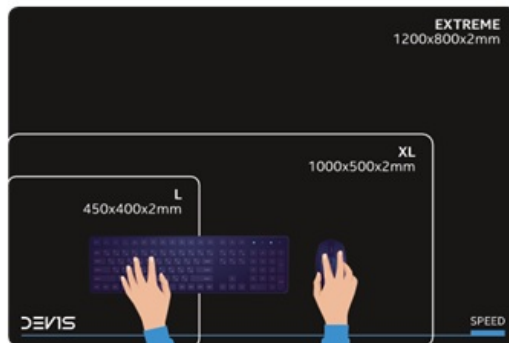

24 měs.

Stav:

Nové zboží

Popis

DEV1S SPEED XL - když je klíčem k vítězství rychlost

Herní podložka pod myš DEV1S SPEED je určena pro všechny, kteří chtějí mít vítězství ve vlastních rukách. Protože každá milisekunda může rozhodnout, je tato podložka přizpůsobena pro mimořádně hladký skluz a extrémní rychlost pohybu myši. **Kvalitní textilní „speed“ povrch** se stará o to, aby pohyby myši byly rychlejší, hladší a přesnější. Díky tomu můžete okamžitě reagovat na každou herní situaci a překvapit soupeře nečekaným útokem.

Povrch podložky DEV1S SPEED zajistí **precizní ovládání a současně také ochranu kluzných plošek** před nadměrným opotřebením. Spodní strana představuje základnu pro stabilní umístění a plné soustředění jen a pouze na gaming. **Rozměry XL** poskytnou dostatek prostoru nejenom pro umístění myši a její ovládání, ale také pro klávesnici.

S rozměry **1000 × 500 × 2 mm** poskytuje dostatečný prostor pro umístění jak myši, tak klávesnice. Dokonale **hladký povrch s minimálním třením** zajišťuje extra rychlé a přesné pohyby myši, což oceníte zejména při hraní akčních a kompetitivních her. Navíc chrání kluzné podložky (mouse skates) před extrémním opotřebením, což prodlužuje životnost vaší herní myši a zachovává její preciznost.

- Extrémně kluzný textilní povrch pro maximální rychlost pohybu myši
- Velkorysé rozměry 1000 × 500 × 2 mm pro myš i klávesnici
- Perfektní ochrana kluzných plošek (glides) herní myši
- Elegantní moderní design s profesionálním vzhledem
- Vynikající stabilita na stole během intenzivního hraní
- Odolný materiál pro dlouhodobé používání
- Vhodná pro všechny herní žánry a herní styly
- Vyvinuto ve spolupráci s profesionálními hráči