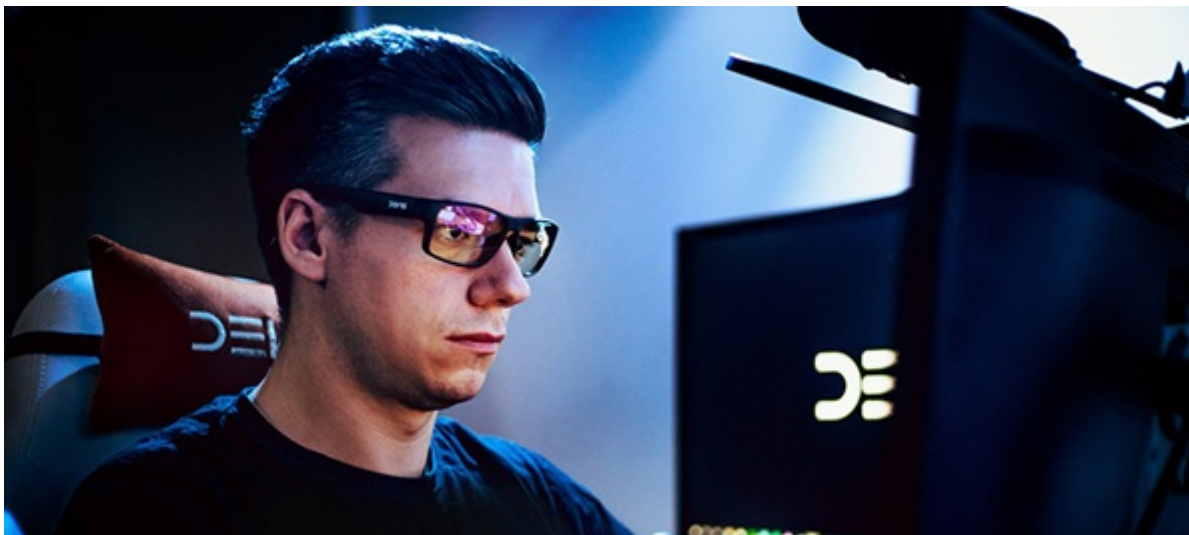

24 měs.

Stav:

Nové zboží

Popis

PC brýle DEV1S SPECTRUM - neuhněte zrakem ze žádné herní nebo pracovní výzvy

Dejte si klidně ještě jeden quest nebo zeditujte další video, protože s **PC brýlemi DEV1S SPECTRUM** vás oči pálit nebudou. Tento model je navržen pro všechny, kteří tráví dlouhé hodiny před displejem a jsou vystaveni negativním účinkům modrého světla. **Brýle DEV1S SPECTRUM** jsou vhodné **pro hráče, profesionální pracovníky, kreativce nebo grafiky**. Efektivně blokují modré světlo, díky čemuž **snižují únavu očí** a zlepšují celkovou koncentraci.

Brýle disponují čočkami, které **blokují 72 % nejškodlivějšího modrého světla** (v pásmu 400–420 nm) a současně **propouštějí přirozené světlo** pro zachování bdělého stavu. Díky tomu podpoří přirozený pracovní výkon a produktivitu během dne. Brýle **DEV1S SPECTRUM** se vyznačují lehkým a ergonomickým designem, které umožní pohodlné nošení po celý den bez otlaků.