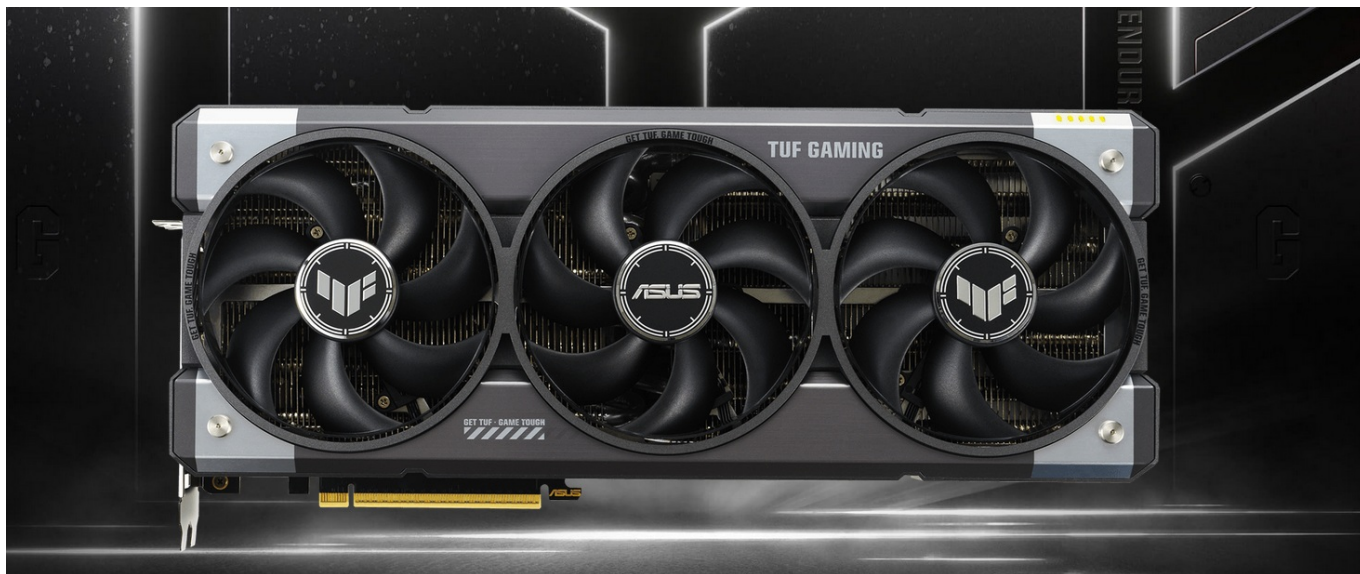

36 měs.

Stav:

Nové zboží

Popis

ASUS TUF GAMING GeForce RTX 5060 Ti - odolnost a výkon bez kompromisů

Grafická karta **ASUS TUF GAMING GeForce RTX 5060 Ti** je připravena být nejlepší. Disponuje vylepšeným chlazením i napájením, takže si poradí s jakoukoli zátěží, která se na ni chystá. Kromě toho se vyznačuje také posíleným designem - **speciálním kovovým exoskeletem**, který zajišťuje mimořádnou pevnost a odolnost. Je poháněna **architekturou NVIDIA Blackwell** a obsahuje nepřeberné množství technologií jak pro hráče, tak tvůrce obsahu.