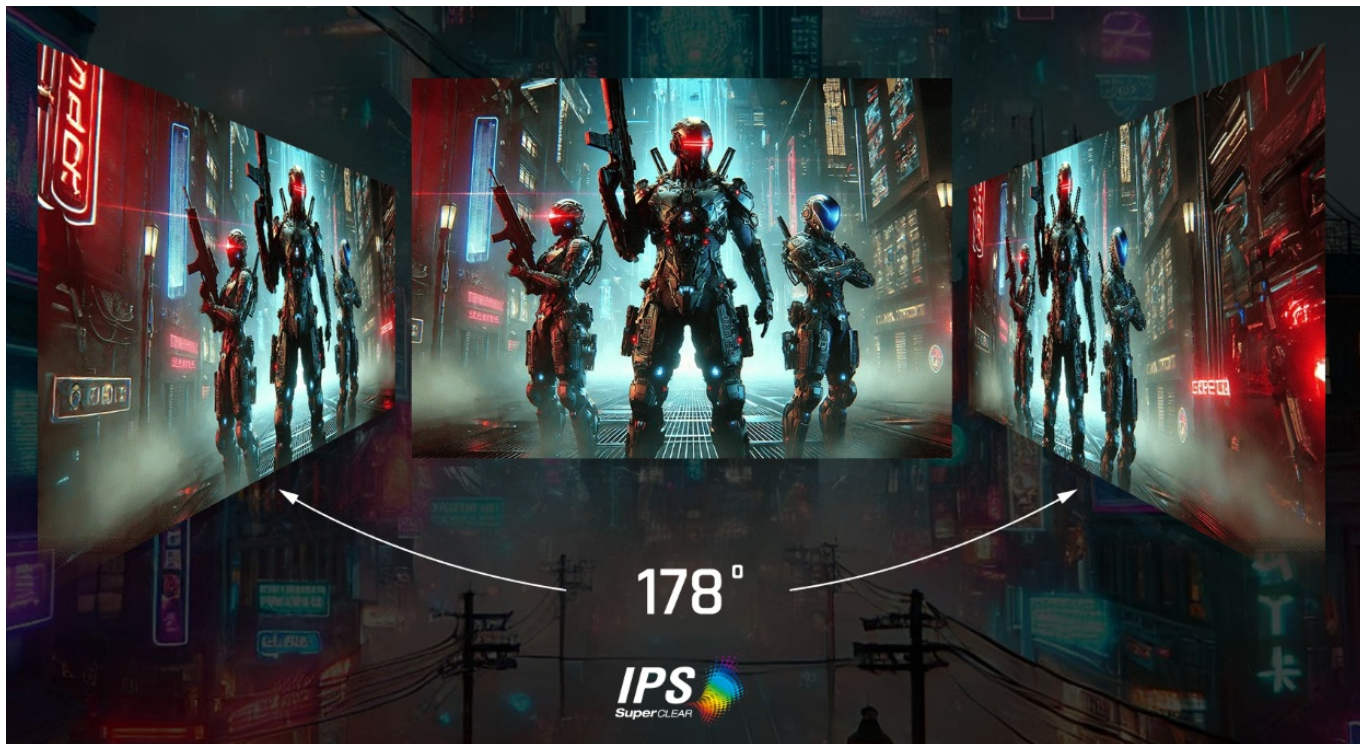

24 měs.

Stav:

Nové zboží

Popis

ViewSonic VX27G1-HD - čistá herní preciznost

Herní monitor ViewSonic VX27G1-HD na virtuálním bojišti nedělá žádné kompromisy. Disponuje **180Hz obnovovací frekvencí** a **1ms dobou odezvy**, díky čemuž vykresluje obraz hladce a bez zpoždění, takže nad soupeři budete mít vždy kousíček toho klíčového náskoku. **Full HD displej s úhlopříčkou 27"**, podporou HDR10 a **113% pokrytím sRGB barevné palety** zajistí živé a bohaté barvy.

Navíc díky **SuperClear IPS panelu** a jeho širokým pozorovacím úhlům si veškerý obsah dopřejete pohodlně a bez zkreslení i při pohledu ze stran. **Technologie VRR (Variable Refresh Rate)** upravuje obnovovací frekvenci obrazu s frekvencí grafického procesoru, čímž efektivně potlačuje sekání a trhání.

ViewSonic VX27G1-HD

Herní LED monitor s úhlopříčkou **27"** nabízí Full HD rozlišení **1920 × 1080** obrazových bodů a podporu **HDR10** zobrazení, které poskytuje vynikající kontrast a vysokou přesnost barev. Disponuje dobou odezvy **1 ms**, kontrastním poměrem **1000 : 1**, jasem **300 cd/m²** a **113% pokrytím sRGB** barevné palety. **Variabilní obnovovací frekvence (VRR)** až **180 Hz** zajistí intenzivní akci bez trhání, zadržávání nebo rozmazávání obrazu při pohybu. Příjemné jsou též pozorovací úhly **178°** horizontálně i vertikálně.

Součástí balení je DisplayPort kabel.

ZÁKLADNÍ SPECIFIKACE

Typ panelu: IPS

Úhlopříčka: 27"

Poměr stran: 16 : 9

Rozlišení: 1920 × 1080

Kontrastní poměr: 1000 : 1

Doba odezvy: 1 ms