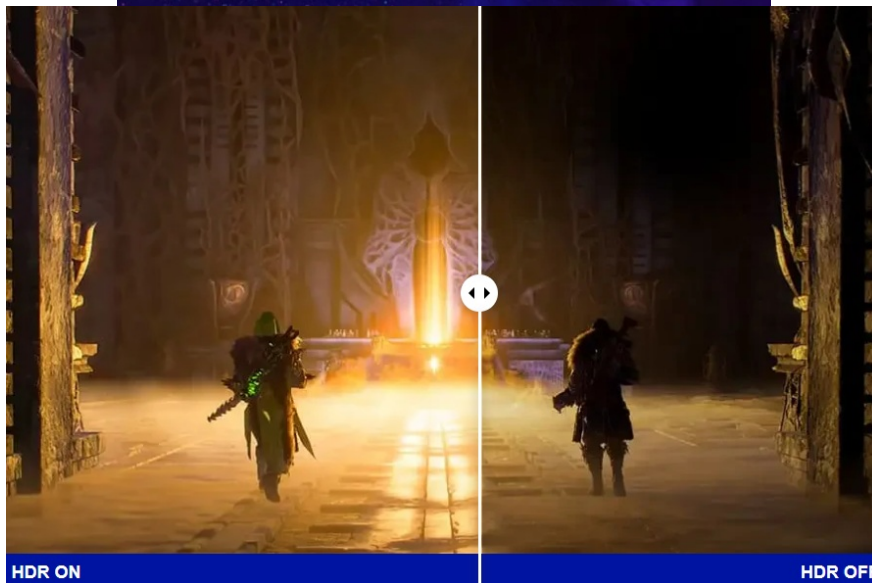

24 měs.

Stav:

Nové zboží

Popis

ViewSonic VX27G1-HD - čistá herní preciznost

Herní monitor ViewSonic VX27G1-HD na virtuálním bojišti nedělá žádné kompromisy. Disponuje **180Hz obnovovací frekvencí** a **1ms dobou odezvy**, díky čemuž vykresluje obraz hladce a bez zpoždění, takže nad soupeři budete mít vždy kousíček toho klíčového náskoku. **Full HD displej s úhlopříčkou 27"**, podporou HDR10 a **113% pokrytím sRGB barevné palety** zajistí živé a bohaté barvy.

Navíc díky **SuperClear IPS panelu** a jeho širokým pozorovacím úhlům si veškerý obsah dopřejete pohodlně a bez zkreslení i při pohledu ze stran. **Technologie VRR (Variable Refresh Rate)** upravuje obnovovací frekvenci obrazu s frekvencí grafického procesoru, čímž efektivně potlačuje sekání a trhání.

ViewSonic VX27G1-HD

Herní LED monitor s úhlopříčkou **27"** nabízí Full HD rozlišení **1920 × 1080** obrazových bodů a podporu **HDR10** zobrazení, které poskytuje vynikající kontrast a vysokou přesnost barev. Disponuje dobou odezvy **1 ms**, kontrastním poměrem **1000 : 1**, jasem **300 cd/m²** a **113% pokrytím sRGB** barevné palety. **Variabilní obnovovací frekvence (VRR)** až **180 Hz** zajistí intenzivní akci bez trhání, zadržávání nebo rozmazávání obrazu při pohybu. Příjemné jsou též pozorovací úhly **178°** horizontálně i vertikálně.

Součástí balení je DisplayPort kabel.

ZÁKLADNÍ SPECIFIKACE

Typ panelu: IPS

Úhlopříčka: 27"

Poměr stran: 16 : 9

Rozlišení: 1920 × 1080

Kontrastní poměr: 1000 : 1

Doba odezvy: 1 ms