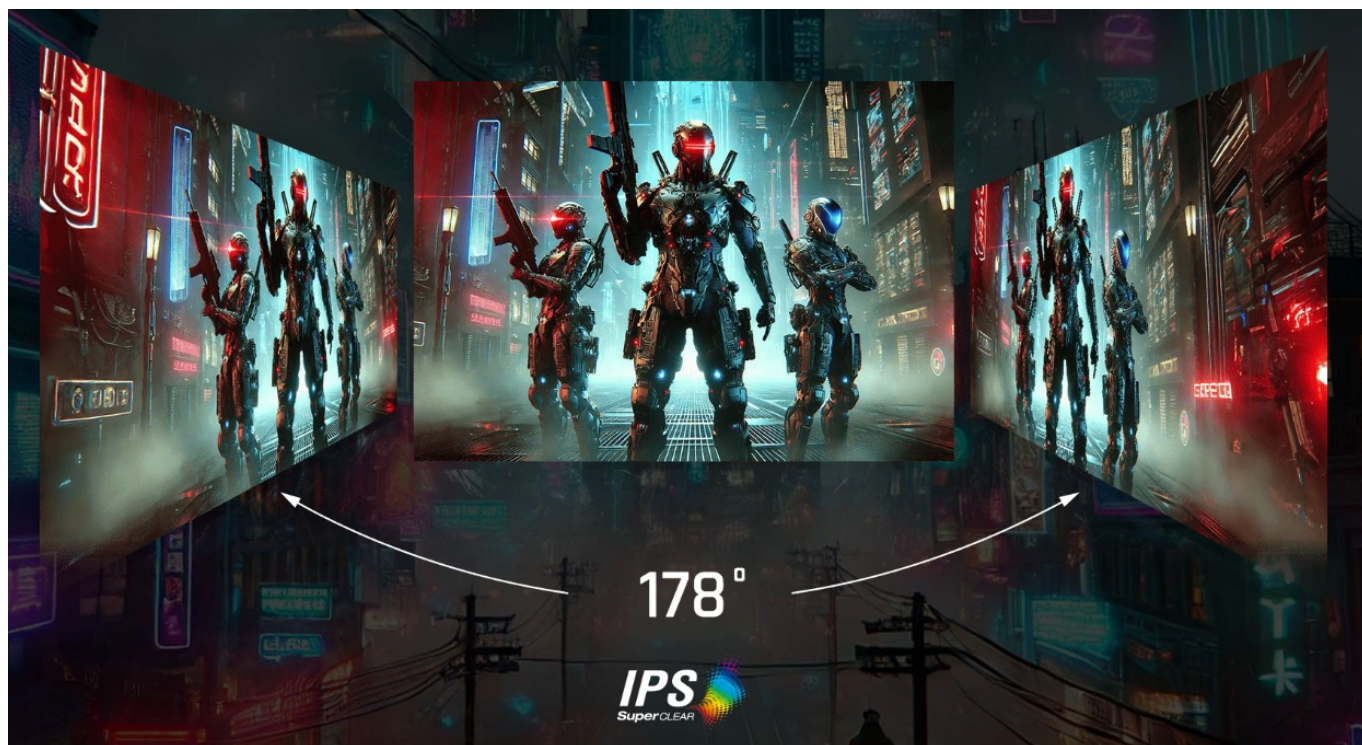

### ViewSonic VX24G1-HD - čistá herní preciznost

Herní monitor **ViewSonic VX24G1-HD** na virtuálním bojišti nedělá žádné kompromisy. Disponuje **180Hz obnovovací frekvencí** a **1ms dobou odezvy**, díky čemuž vykresluje obraz hladce a bez zpoždění, takže nad soupeři budete mít vždy kousíček toho klíčového náskoku. **Full HD displej s úhlopříčkou 23,8"**, podporou HDR10 a **111% pokrytím sRGB barevné palety** zajistí živé a bohaté barvy.

Navíc díky **SuperClear IPS panelu** a jeho širokým pozorovacím úhlům si veškerý obsah dopřejete pohodlně a bez zkreslení i při pohledu ze stran. **Technologie VRR (Variable Refresh Rate)** upravuje obnovovací frekvenci obrazu s frekvencí grafického procesoru, čímž efektivně potlačuje sekání a trhání.

## ViewSonic VX24G1-HD

Herní LED monitor s úhlopříčkou **23,8"** nabízí Full HD rozlišení **1920 × 1080** obrazových bodů a podporu **HDR10** zobrazení, které poskytuje vynikající kontrast a vysokou přesnost barev. Disponuje dobou odezvy **1 ms**, kontrastním poměrem **1000 : 1**, jasem **300 cd/m<sup>2</sup>** a **111% pokrytím sRGB** barevné palety. **Variabilní obnovovací frekvence (VRR)** až **180 Hz** zajistí intenzivní akci bez trhání, zadržávání nebo rozmazávání obrazu při pohybu. Příjemné jsou též pozorovací úhly **178°** horizontálně i vertikálně.

### ZÁKLADNÍ SPECIFIKACE

**Typ panelu:** IPS

**Úhlopříčka:** 23,8"

**Poměr stran:** 16 : 9

**Rozlišení:** 1920 × 1080

**Kontrastní poměr:** 1000 : 1

**Doba odezvy:** 1 ms

**Rozhraní:** 2× HDMI, 1× DisplayPort, 1× audio výstup