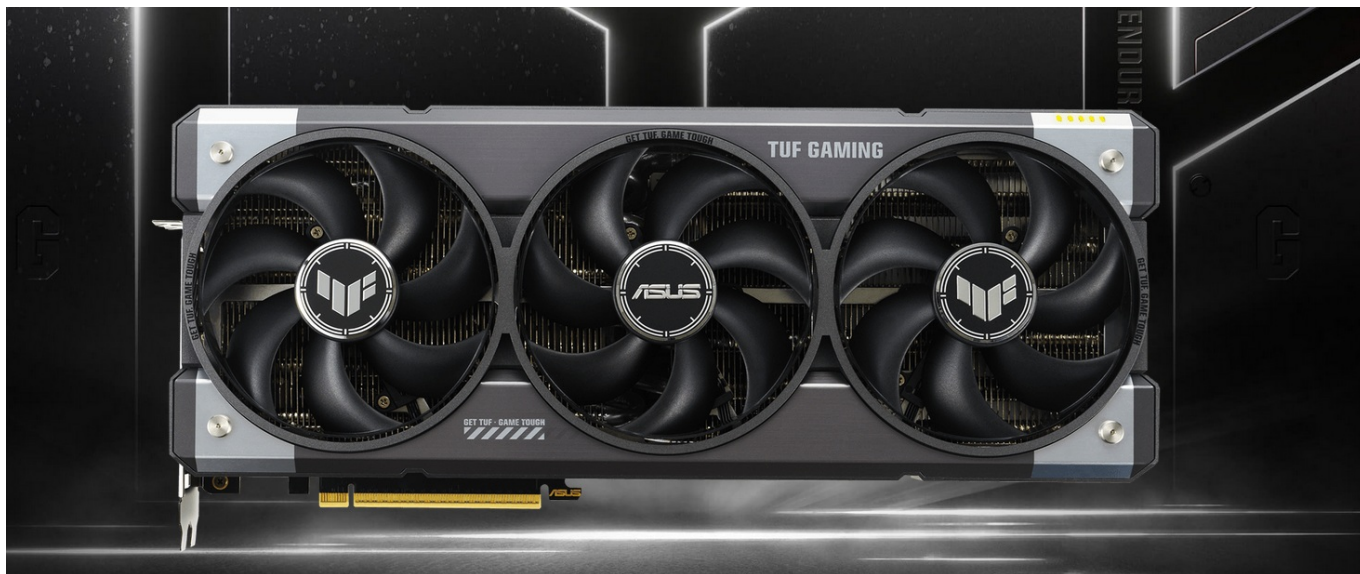

## ASUS TUF GAMING GeForce RTX 5060 Ti - odolnost a výkon bez kompromisů

Grafická karta **ASUS TUF GAMING GeForce RTX 5060 Ti** je připravena být nejlepší. Disponuje vylepšeným chlazením i napájením, takže si poradí s jakoukoli zátěží, která se na ni chystá. Kromě toho se vyznačuje také posíleným designem - **speciálním kovovým exoskeletem**, který zajišťuje mimořádnou pevnost a odolnost. Je poháněna **architekturou NVIDIA Blackwell** a obsahuje nepřeberné množství technologií jak pro hráče, tak tvůrce obsahu.