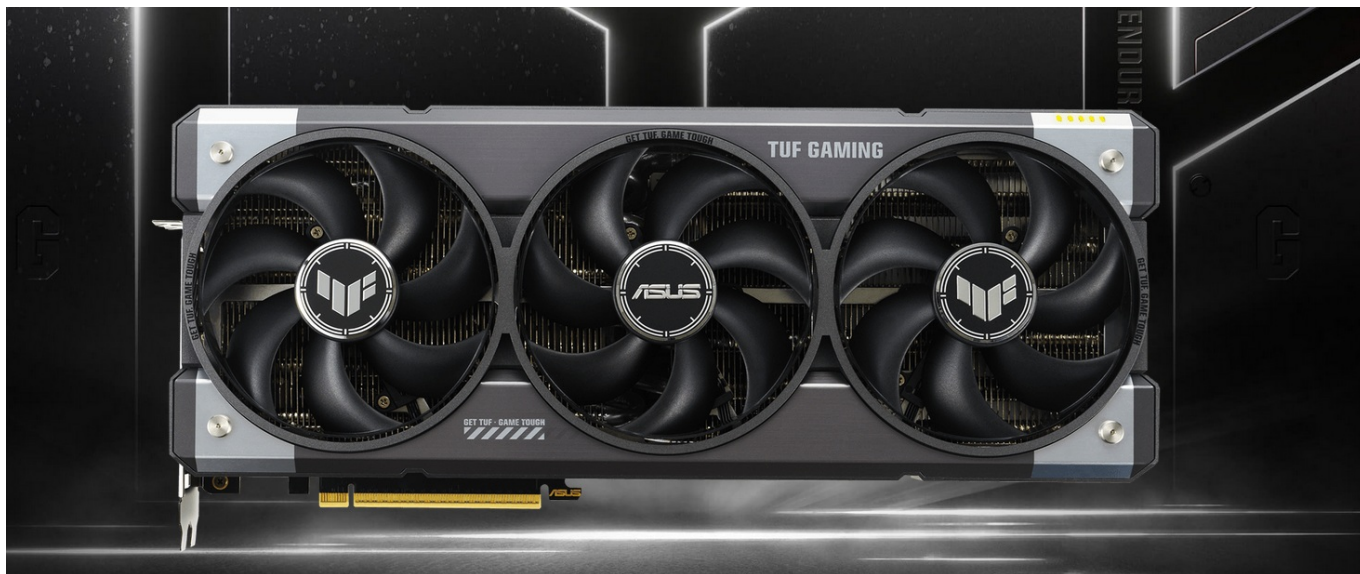

36 měs.

Stav:

Nové zboží

Popis

ASUS TUF GAMING GeForce RTX 5060 Ti OC - odolnost a výkon bez kompromisů

Grafická karta **ASUS TUF GAMING GeForce RTX 5060 Ti OC** je připravena být nejlepší. Disponuje vylepšeným chlazením i napájením, takže si poradí s jakoukoli zátěží, která se na ni chystá. Kromě toho se vyznačuje také posíleným designem - **speciálním kovovým exoskeletem**, který zajišťuje mimořádnou pevnost a odolnost. Je poháněna **architekturou NVIDIA Blackwell** a obsahuje nepřeberné množství technologií jak pro hráče, tak tvůrce obsahu.