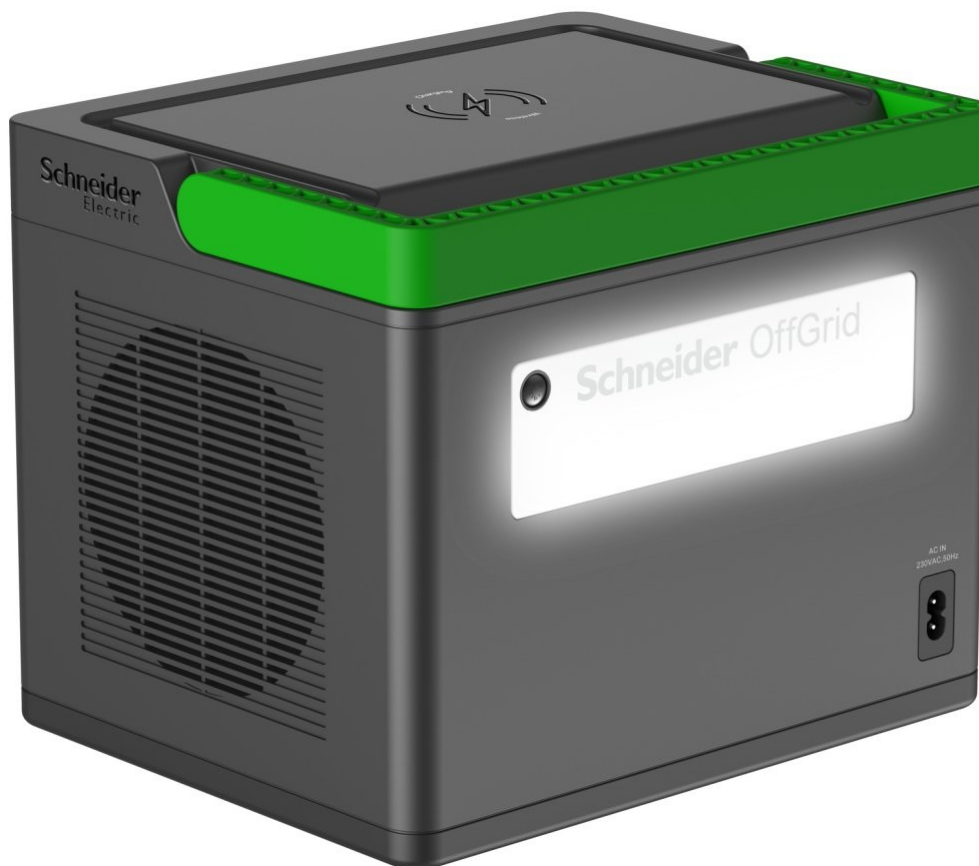

24 měs.

Stav:

Nové zboží

Popis

APC OffGrid Portable Power Station 500 - energie pro každou příležitost

Nabíjecí stanice APC OffGrid Portable Power Station 500 kompaktních rozměrů, která poslouží jako záložní zdroj energie pro rozmanité potřeby. Uplatní se při kempování, venkovní párty a dalších outdoorových aktivitách, případně v nečekaných a nouzových situacích. Disponuje **kapacitou 517 Wh**, která umožní dlouhodobé a stabilní napájení bez kompromisů. **Nabíjecí stanice APC OffGrid Portable Power Station 500** nabízí řadu portů pro napájení rozmanitých zařízení. Nechybí **trojice portů USB** či **dvojice portů USB-C**, z nichž jeden je s podporou vysokorychlostního napájení **Power Delivery o výkonu 60 W**. Informace o stavu nabití a další informace vám zprostředkuje **LCD displej**.

Přenosnou nabíjecí stanici **APC OffGrid Portable Power Station 500** lze dobít několika způsoby: pomocí přenosného solárního panelu (není součástí balení), napájecí adaptér do sítě a do autozásuvky. Konstrukce se vyznačuje praktickou **rukojetí** pro snadné přenášení, výbava obsahuje rovněž **LED svítidlo** nebo **bezdrátovou nabíječku** na horní straně.