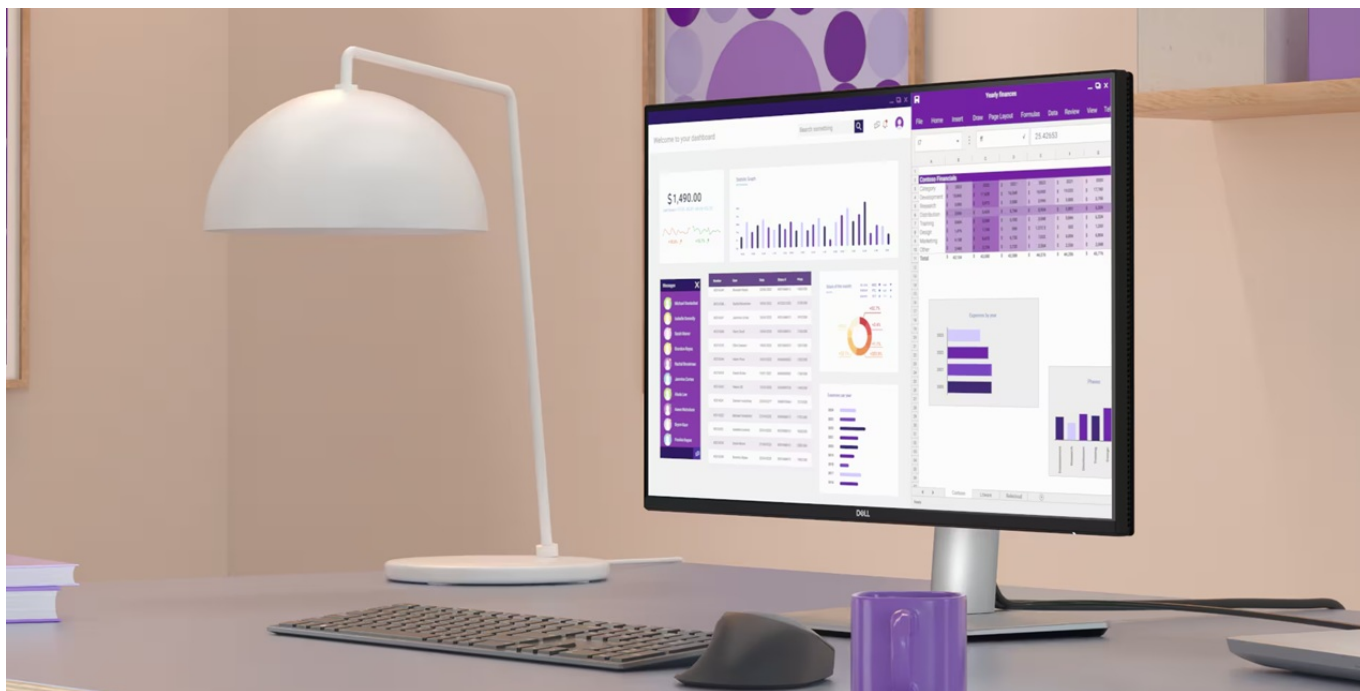

36 měs.

Stav:

Nové zboží

Popis

4K monitor Dell Pro 32 Plus P3225QE - takhle se na práci musí

Monitor Dell Pro 27 Plus P3225QE představuje výkon a ultra jemné rozlišení v elegantním designu. **Displej s úhlopříčkou 32 palců** vám zprostředkuje optimální plochu pro práci s moderním softwarem, sledování tabulek, dokumentů i multimédií zábavu. Díky **rozlišení 4K Ultra HD** je monitor Dell Pro 32 Plus P3225QE ideální **pro kreativní činnosti, editaci nebo tvorbu digitálního obsahu**. 4K rozlišení je zárukou ostrého obrazu, který zachytí všechny detaily, a díky tomu posune pracovní projekty i multimediální zážitky na další úroveň. **Obnovovací frekvence 100 Hz** zajistí méně blikání a více plynulého pohybu bez rušivých vlivů.

Výškově nastavitelný stojan s funkcí Pivot se postará o patřičný komfort a ergonomii během dlouhých hodin práce. Kromě námahy těla snižuje také námahu očí. **Technologie ComfortView Plus** potlačuje intenzitu modrého světla a efektivně chrání váš zrak při dlouhodobém sledování displeje.

Dell Pro 32 Plus P3225QE

LED monitor s úhlopříčkou **32"** disponující 4K Ultra HD rozlišením **3840 × 2160** obrazových bodů s poměrem stran **16 : 9**. Nabízí jas **350 cd/m²**, kontrastní poměr **1500 : 1**, 99% pokrytí sRGB, dobu odezvy **5 ms** a obnovovací frekvenci **100 Hz**. Pozorovací úhly **178° horizontálně i vertikálně** zaručí skvělou viditelnost z jakéhokoliv úhlu. K dispozici jsou také **tři porty USB 3.0**, ethernetový port **RJ-45** a dva porty **USB-C**, z nichž jeden kromě vysokorychlostního přenosu videa a dat umožňuje napájení připojených zařízení až do 90 W. Potěší také výškově nastavitelný stojan a funkce **Pivot**, která umožňuje otočení obrazovky o 90°.