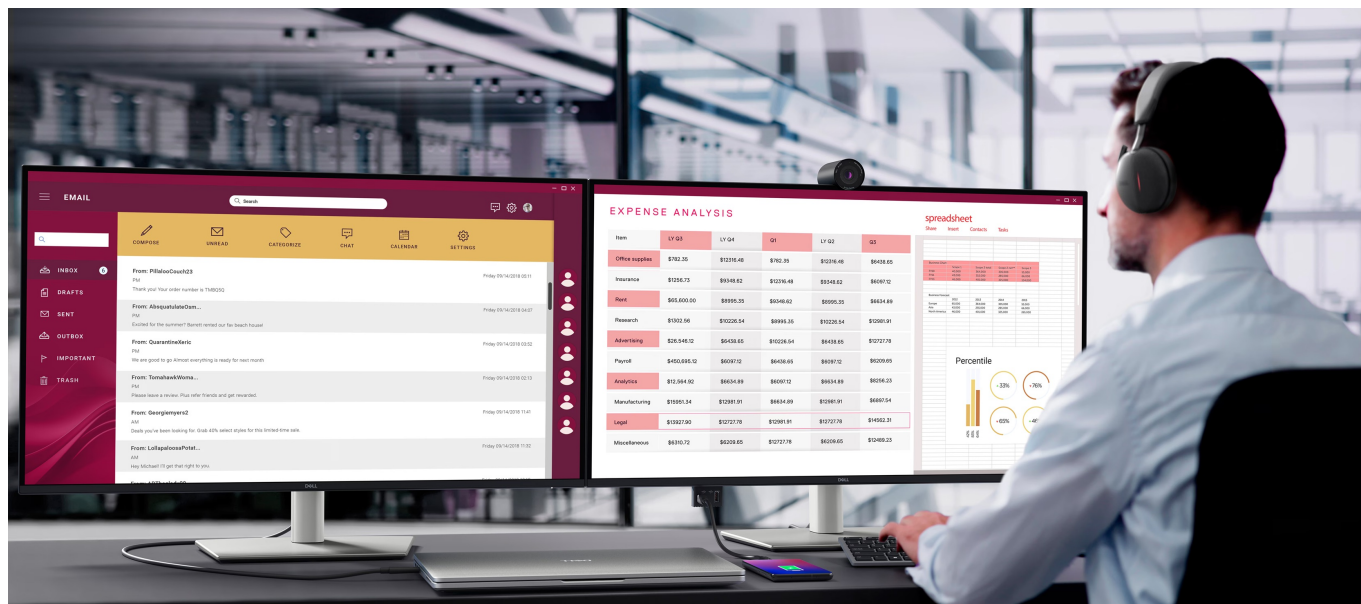

### Monitor Dell Pro 32 Plus P3225DE - takhle se na práci musí

Monitor Dell Pro 32 Plus P3225DE představuje výkon a ultra jemné rozlišení v elegantním designu. **Displej s úhlopříčkou 32 palců** vám zprostředkuje optimální plochu pro práci s moderním softwarem, sledování tabulek, dokumentů i multimédií zábavu. Díky **rozlišení QHD** je monitor Dell Pro 32 Plus P3225QD ideální **pro kreativní činnosti, editaci nebo tvorbu digitálního obsahu**. Quad HD rozlišení produkuje ostrý obraz, který zachytí potřebné detaily, a díky tomu posune vaše pracovní projekty i multimediální zážitky zase o kus dál. **Obnovovací frekvence 100 Hz** zajistí méně blikání a více plynulého pohybu bez rušivých vlivů.

### Dell Pro 32 Plus P3225DE

LED monitor s úhlopříčkou **32"** disponující Quad HD rozlišením **2560 x 1440** obrazových bodů s poměrem stran **16 : 9**. Nabízí jas **350 cd/m<sup>2</sup>**, kontrastní poměr **1500 : 1**, 99% pokrytí sRGB, dobu odezvy **5 ms** a obnovovací frekvenci **100 Hz**. Pozorovací úhly **178° horizontálně i vertikálně** zaručí skvělou viditelnost z jakéhokoliv úhlu. K dispozici jsou také **tři porty USB 3.0**, ethernetový port **RJ-45** a dva porty **USB-C**, z nichž jeden kromě vysokorychlostního přenosu videa a dat umožňuje napájení připojených zařízení až do 90 W. Díky technologii **Daisy Chain** lze jednoduše propojit více monitorů a připojit je k počítači jediným kabelem. Potěší také výškově nastavitelný stojan a funkce **Pivot**, která umožňuje otočení