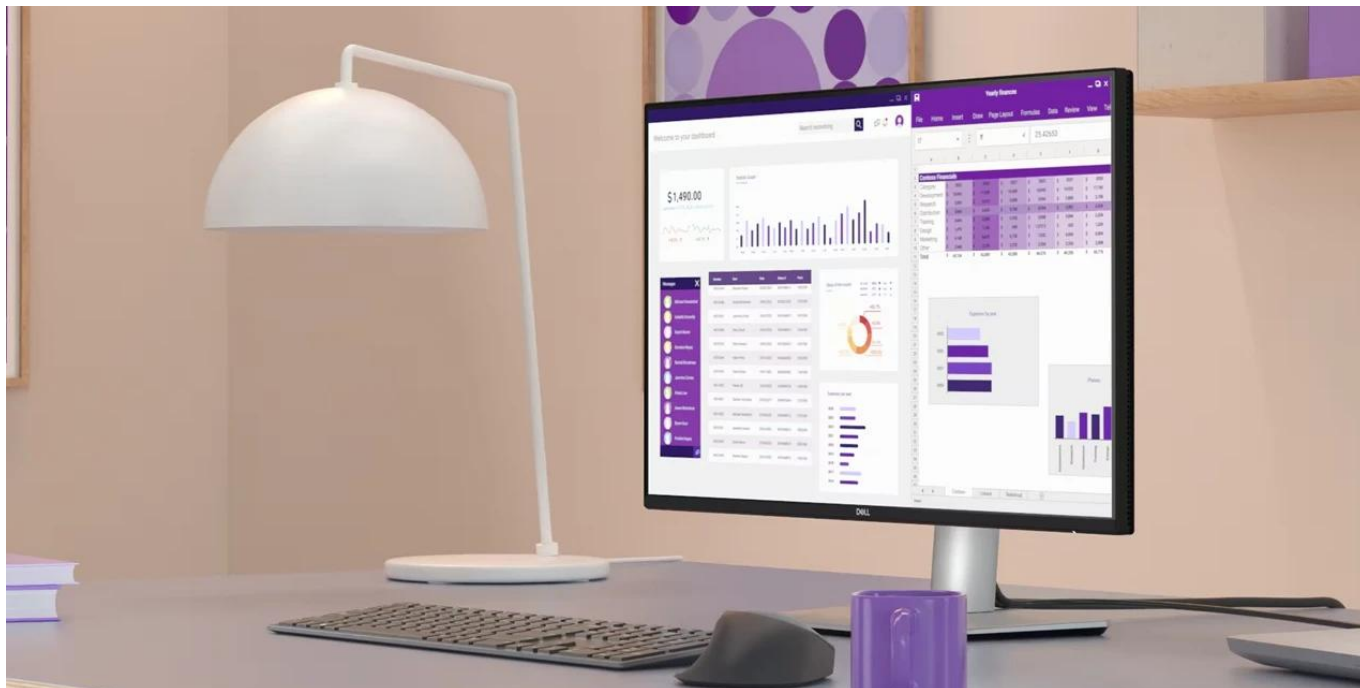

36 měs.

Stav:

Nové zboží

Popis

4K monitor Dell Pro 27 Plus P2725QE - takhle se na práci musí

Monitor Dell Pro 27 Plus P2725QE představuje výkon a ultra jemné rozlišení v elegantním designu. Displej s úhlopříčkou 27 palců vám zprostředkuje optimální plochu pro práci s moderním softwarem, sledování tabulek, dokumentů i multimedií zábavu. Díky rozlišení **4K Ultra HD** je monitor **Dell Pro 27 Plus P2725QE** ideální pro kreativní činnosti, editaci nebo tvorbu digitálního obsahu. 4K rozlišení je zárukou ostrého obrazu, který zachytí všechny detaily, a díky tomu posune pracovní projekty i multimediální zážitky na další úroveň. **Obnovovací frekvence 100 Hz** zajistí méně blikání a více plynulého pohybu bez rušivých vlivů.

Výškově nastavitelný stojan s funkcí Pivot se postará o patřičný komfort a ergonomii během dlouhých hodin práce. Kromě námahy těla snižuje také námahu očí. **Technologie ComfortView Plus** potlačuje intenzitu modrého světla a efektivně chrání váš zrak při dlouhodobém sledování displeje.

Dell Pro 27 Plus P2725QE

LED monitor s úhlopříčkou **27"** disponující 4K Ultra HD rozlišením **3840 × 2160** obrazových bodů s poměrem stran **16 : 9**. Nabízí jas **350 cd/m²**, kontrastní poměr **1500 : 1**, 99% pokrytí sRGB, dobu odezvy **5 ms** a obnovovací frekvenci **100 Hz**. Pozorovací úhly **178° horizontálně i vertikálně** zaručí skvělou viditelnost z jakéhokoliv úhlu. K dispozici jsou také **tři porty USB 3.0**, ethernetový port **RJ-45** a dva porty **USB-C**, z nichž jeden kromě vysokorychlostního přenosu videa a dat umožňuje napájení připojených zařízení až do 90 W. Potěší také výškově nastavitelný stojan a funkce **Pivot**, která umožňuje otočení obrazovky o 90°.