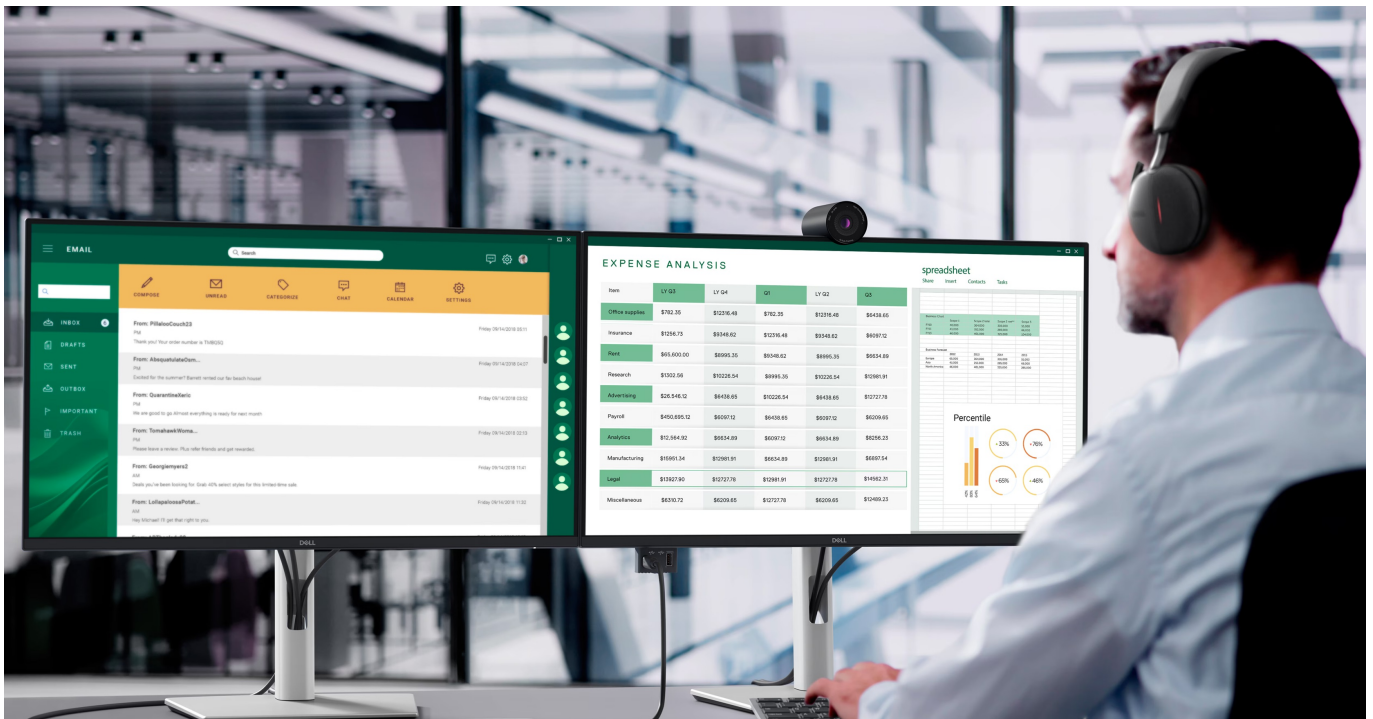

36 měs.

Stav:

Nové zboží

Popis

Dell Pro 27 Plus P2725DE - komfortní pohled na tabulky i multimédia

Monitor Dell Pro 27 Plus P2725DE je připraven na jakýkoli úkol. Přináší 24palcový displej, na kterém zobrazíte pracovní povinnosti i multimédia pro každodenní zábavu. Obrazovka nabízí obraz v **QHD rozlišení**, díky čemuž vykresluje obsah ostře a s velkou mírou detailů. **Technologie IPS** zajišťuje široké pozorovací úhly, díky kterým můžete obsah sledovat pohodlně i při pohledu ze stran. Díky **99% pokrytí sRGB** je zajištěno přesné a konzistentní podání barev.

Technologie Daisy Chain vám umožní jednoduše propojit více monitorů jediným kabelem a získat enormní plochu pro náročnou práci. **Vylepšený režim ComfortView Plus** snižuje vyzařování modrého světla a přispívá ke komfortnímu sledování obsahu na displeji po celý den. Díky **obnovovací frekvenci 100 Hz** je obraz hladký a bez rušivých vlivů vykresluje i plynulé pohyby. **Výškově nastavitelný stojan s funkcí Pivot** umožní flexibilní přizpůsobení pozice podle vašich požadavků.

Dell Pro 27 Plus P2725DE

LED monitor s úhlopříčkou **27"** disponující Quad HD rozlišením **2560 × 1440** obrazových bodů s poměrem stran **16 : 9**. Nabízí jas **350 cd/m²**, kontrastní poměr **1500 : 1**, 99% pokrytí sRGB, dobu odezvy **5 ms** a obnovovací frekvenci **100 Hz**. Pozorovací úhly **178° horizontálně i vertikálně** zaručí skvělou viditelnost z jakéhokoliv úhlu. K dispozici jsou také **tři porty USB 3.0**, ethernetový port **RJ-45** a dva porty **USB-C**, z nichž jeden kromě vysokorychlostního přenosu videa a dat umožňuje napájení připojených zařízení až do 90 W. Díky technologii **Daisy Chain** lze jednoduše propojit více monitorů a připojit je k počítači jediným kabelem. Potěší také výškově nastavitelný stojan a funkce **Pivot**, která umožňuje otočení obrazovky o 90°.